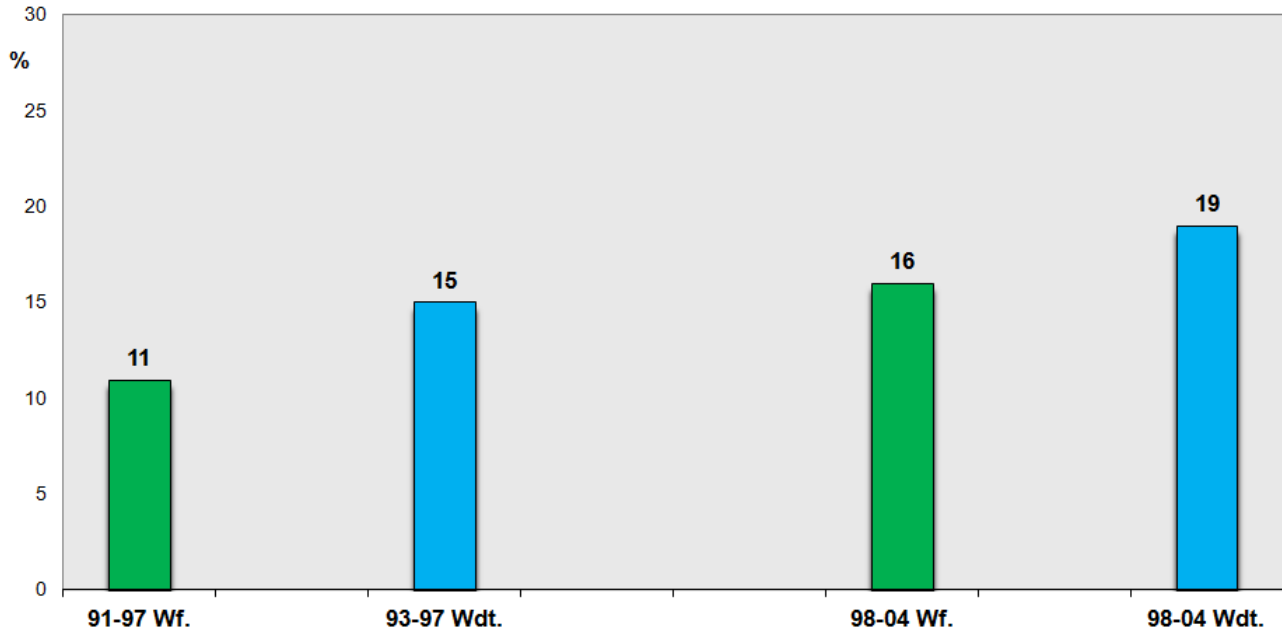

Westfälische und Westdeutsche 100-km-Meisterschaften

Vergleich der Quoten der weiblichen Finisher

1991 - 1997 (Wf.) 1993 - 1997 (Wdt.) 1998 - 2004

In den ersten 5 Jahren (1991 - 1997) betrug die Frauen-Quote im Ziel 15 %, in den zweiten 7 Jahren (1998 - 2004) erhöhte sie sich auf 19 %.