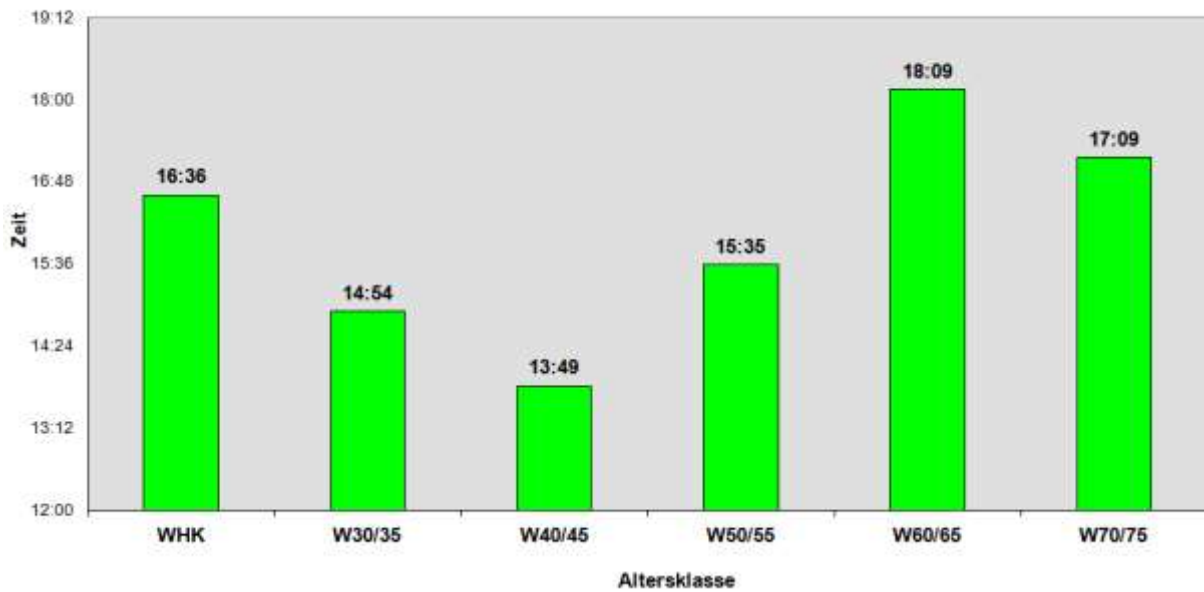

Es liefen insgesamt in Unna 546 Frauen (4,5 %) und 11710 Männer (95,5 %) ins Ziel.

1969 und bei der DM 1989 gab es keine Altersklassen-Wertungen.
 1970 bis 1988 gab es Altersklassen-Wertungen in 10-Jahres-Abständen.
 1989, 1990 und 1996 gab es Altersklassen-Wertungen in 5-Jahres-Abständen.

Hier sind alle Ergebnisse für die Altersklassen der Übersichtlichkeit halber in 10-Jahres-Abständen dargestellt.

Unna 100-km-Läufe 1969 - 1996 Finisher pro Altersklasse Frauen

Unna 100-km-Läufe 1969 - 1996 Finisher pro Altersklasse Männer

Ultraläuferinnen und über 60-jährige nahmen nur selten an den 100-km-Läufen von Unna teil – ihre Quoten erhöhten sich nur allmählich.

Unna 100-km-Läufe 1969 - 1996 Zeiten der Altersklassen Frauen

Unna 100-km-Läufe 1969 - 1996 Zeiten der Altersklassen Männer

Die durchschnittlichen Laufzeiten in den verschiedenen Altersklassen ergaben nicht unbedingt erwartete Ergebnisse:

Unter 30-jährige waren in den Unna 100-km-Läufen im Durchschnitt ihrer Altersklassen rund 100 Minuten langsamer als die 50-59 jährigen Finisher!