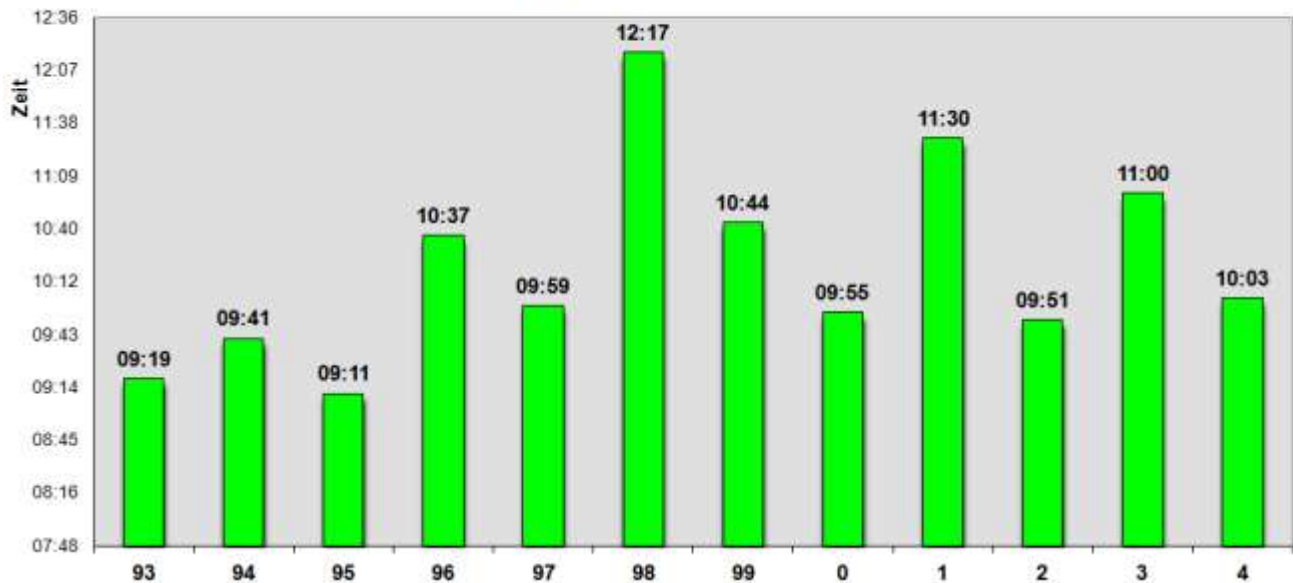

Westdeutsche 100-km-Meisterschaften 1993 - 2004 Mittelwert aller Laufzeiten

Die mittlere Laufzeit aller Meisterschaftsläufe betrug 9:27:11 Std.

Westdeutsche 100-km-Meisterschaften 1993 - 2004 Mittelwert der Laufzeiten Frauen