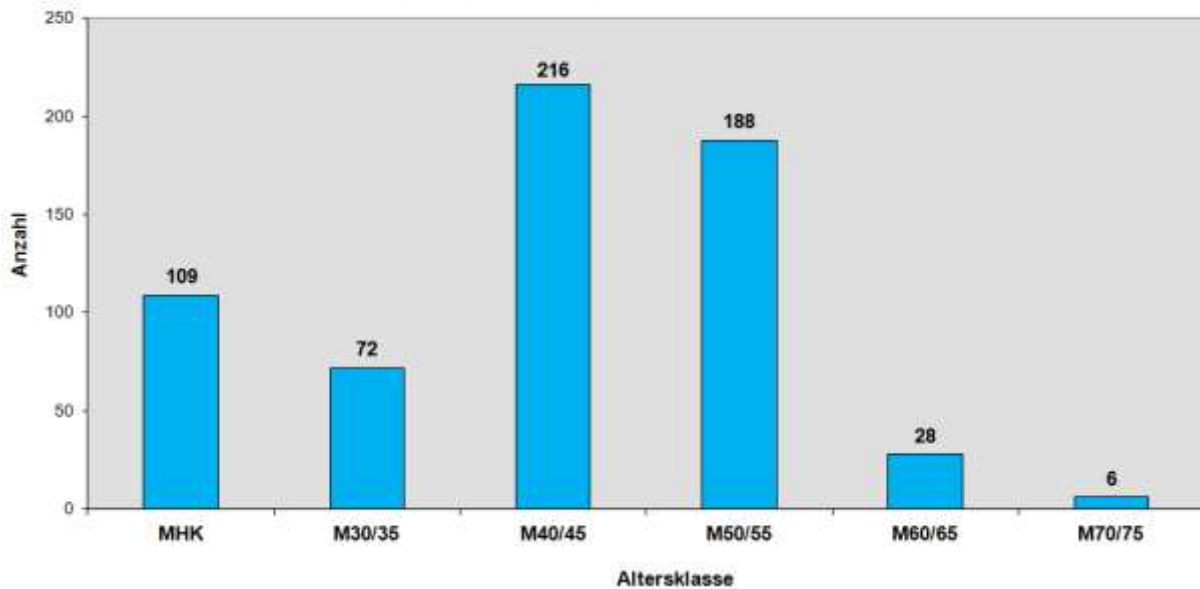

**Rheine 100-km-Läufe 1991-1993 + 1995 + 2002
Finisher pro Altersklasse Männer**

Die Quote der Ultraläuferinnen im Ziel betrug 13 % - deutlich mehr als in Unna (4 %) und in Hamm (7 %).

Über 60-jährige nahmen nur selten an den 100-km-Läufen von Rheine teil.