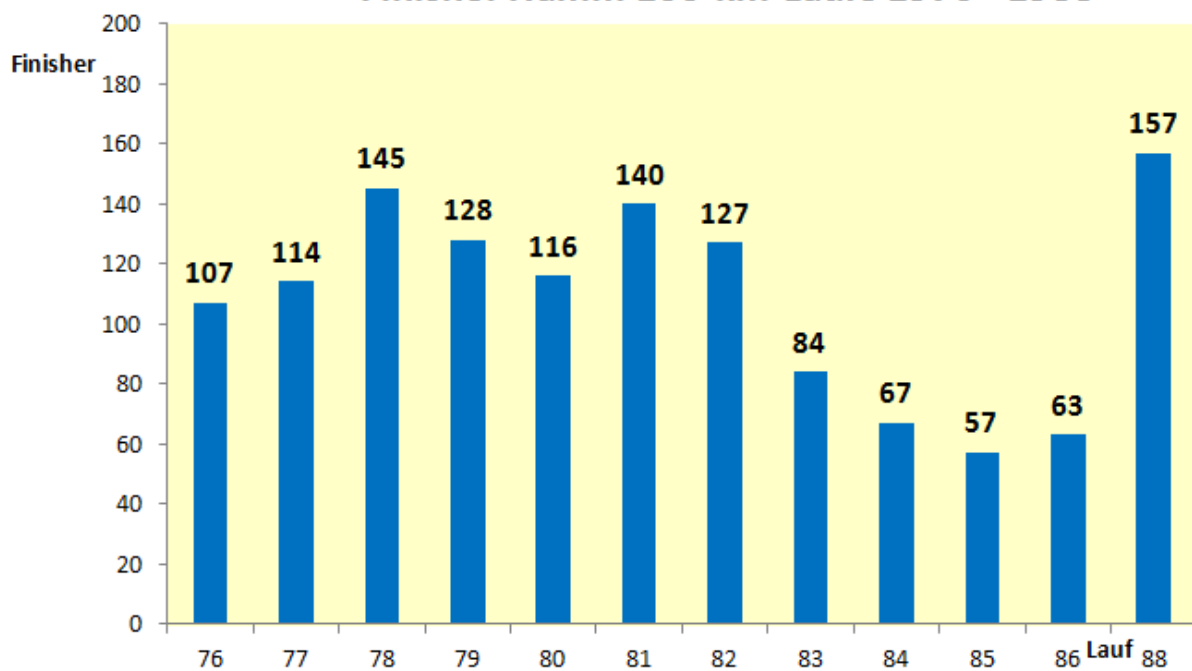

Finisher Hamm 100-km-Läufe 1976 - 1988

1305 Läufer/innen erreichten das Ziel.