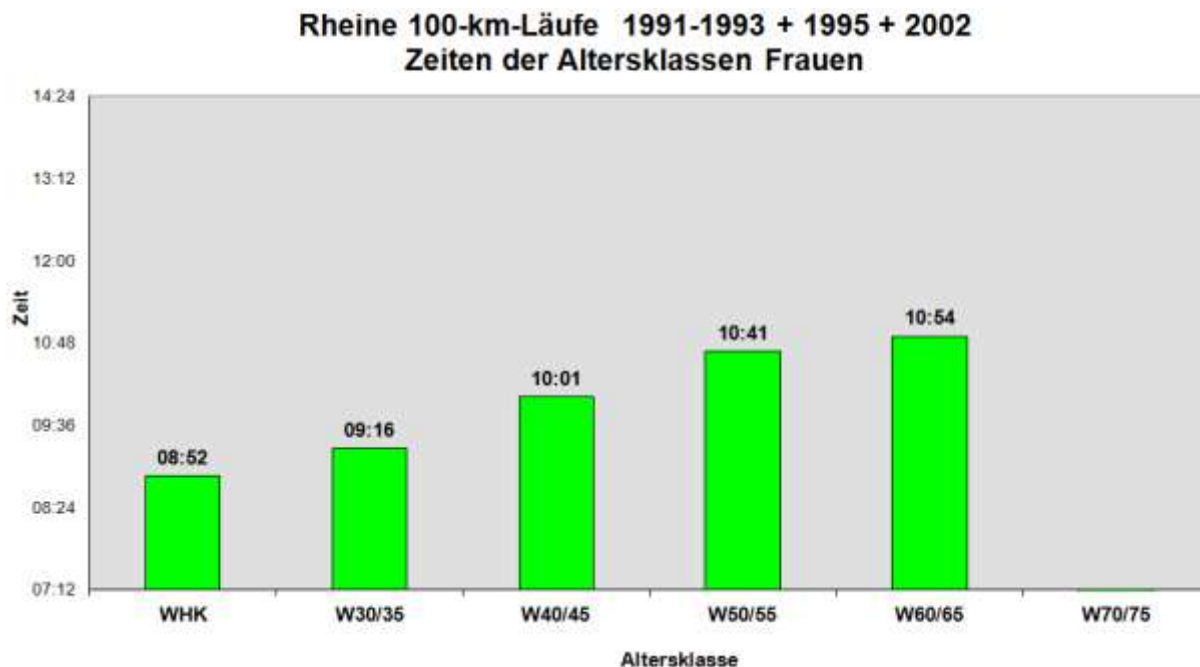

In Rheine gab es Altersklassen-Wertungen in 5-Jahres-Abständen.
Zur Übersichtlichkeit und Vergleichbarkeit mit den anderen westfälischen 100-km-Läufen sind hier alle Ergebnisse gleichartig in 10-Jahres-Altersklassen dargestellt.

In Rheine liefen die jüngsten Altersklassen (WHK sowie MHK und M30/35) im Durchschnitt am schnellsten.