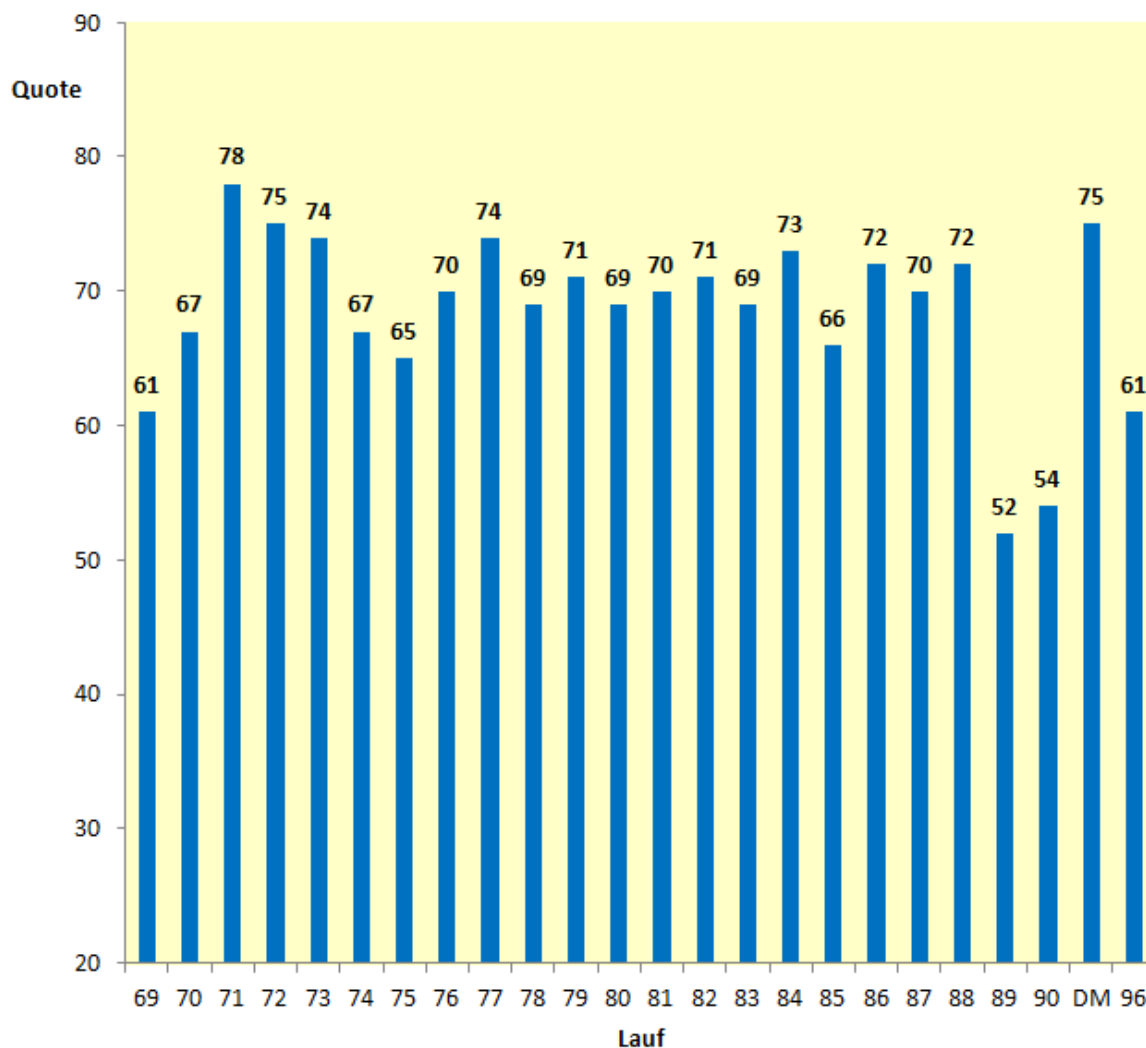

Starter Unna 100-km-Läufe 1969 - 1996

17606 Läufer/innen starteten bei diesen 24 Unna 100-km-Läufen.

Finisher Unna 100-km-Läufe 1969 - 1996

12256 Läufer/innen erreichten das Ziel.

Finisher-Quoten Unna 100-km-Läufe 1969 - 1996