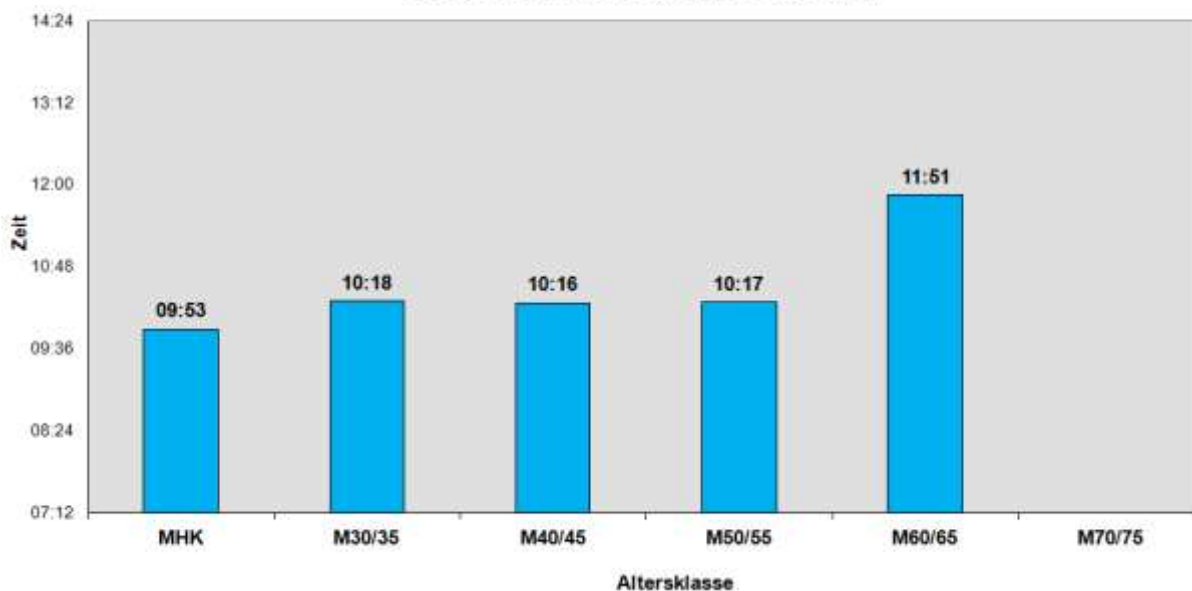

**Arnsberg 100-km-Läufe 1996 - 2006
Zeiten der Altersklassen Männer**

In Arnsberg liefen die jüngsten Altersklassen (W30/35 und MHK) im Durchschnitt am schnellsten.