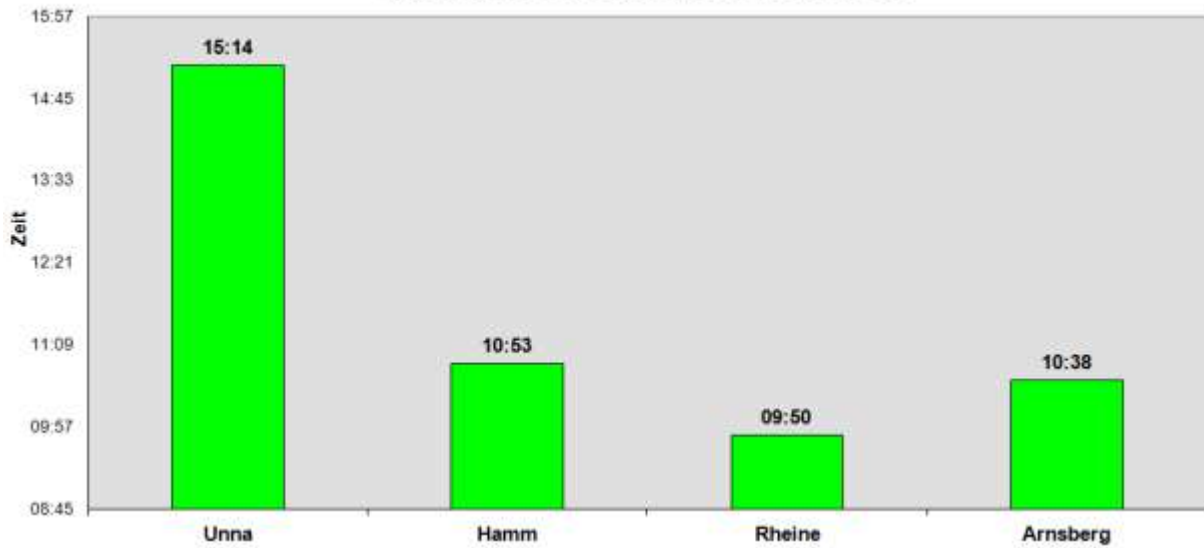

Westfälische 100-km-Läufe 1969 - 2006 Mittelwert der Laufzeiten der Frauen

Das Verhältnis der durchschnittlichen Laufzeiten bei den vier Läufen findet sich gleichartig bei Männern und bei Frauen.