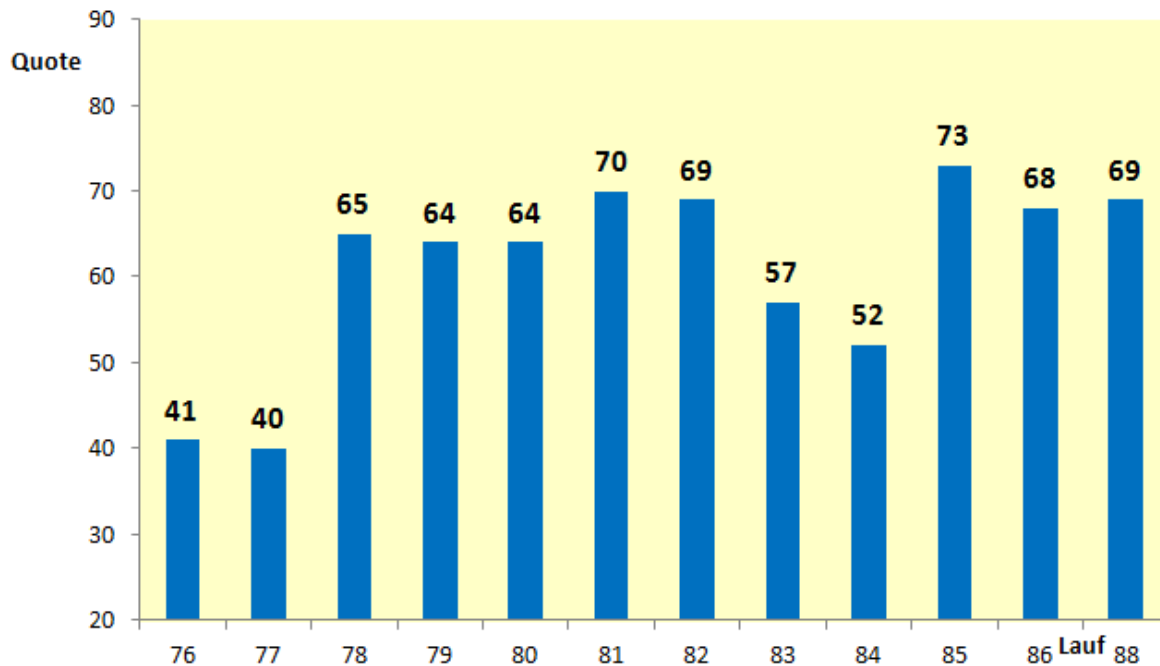

Starter Hamm 100-km-Läufe 1976 - 1988

2216 Läufer/innen starteten bei diesen 12 100-km-Läufen in Hamm.

Finisher Hamm 100-km-Läufe 1976 - 1988

1305 Läufer/innen erreichten das Ziel.

Finisher Quoten Hamm 100-km-Läufe 1976 - 1988