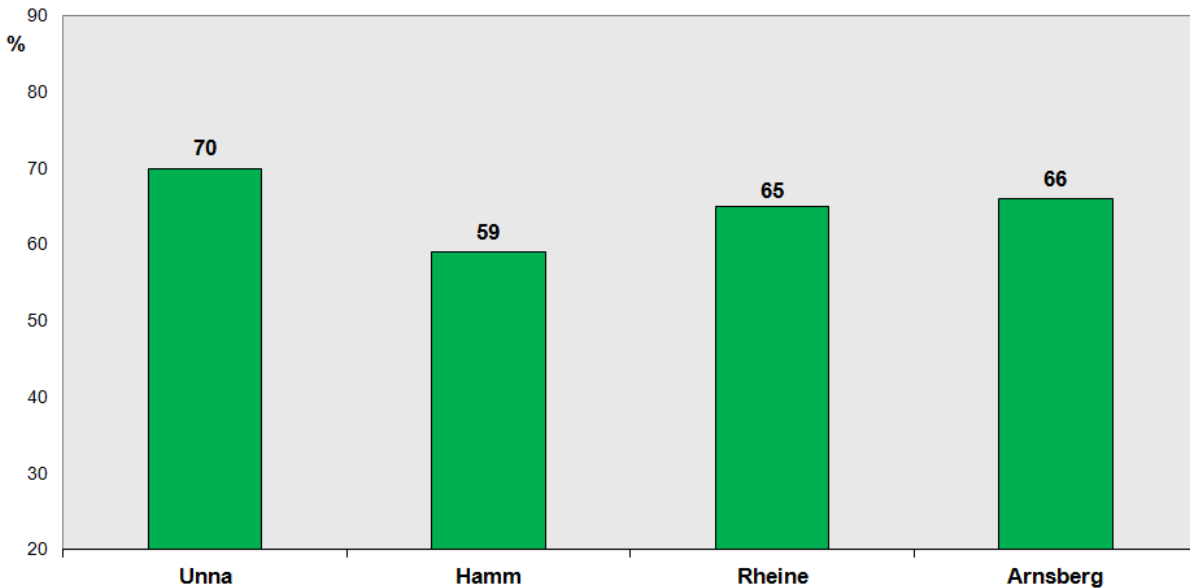

Die Quote der Frauen stieg allmählich von 4 % (Unna) bis auf 15 % (Arnsberg) an.

Westfälische 100-km-Läufe 1969 - 2006 Finisher-Quoten

Die Quote der Finisher war in Unna mit dem Anreiz „ich schaffe die große Runde“ mit 70 % am höchsten. In Hamm erreichten in den ersten beiden Jahren eines 100-km-Laufs auf einer schnellen 10-km-Runde weniger als die Hälfte der Starter das Ziel. Danach waren wie in Rheine und in Arnsberg rund zwei Drittel Finisher.