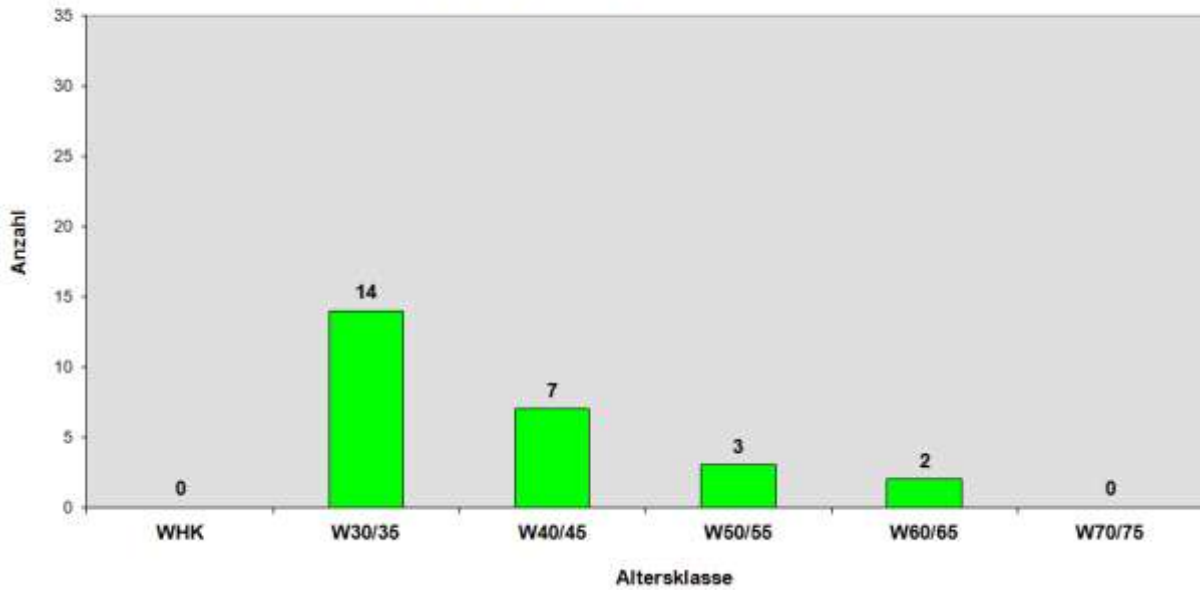

**Arnsberg 100-km-Läufe 1996 - 2006
Finisher pro Altersklasse Frauen**

Es liefen 26 Frauen (15,2 %) und 145 Männer (84,8 %) ins Ziel.