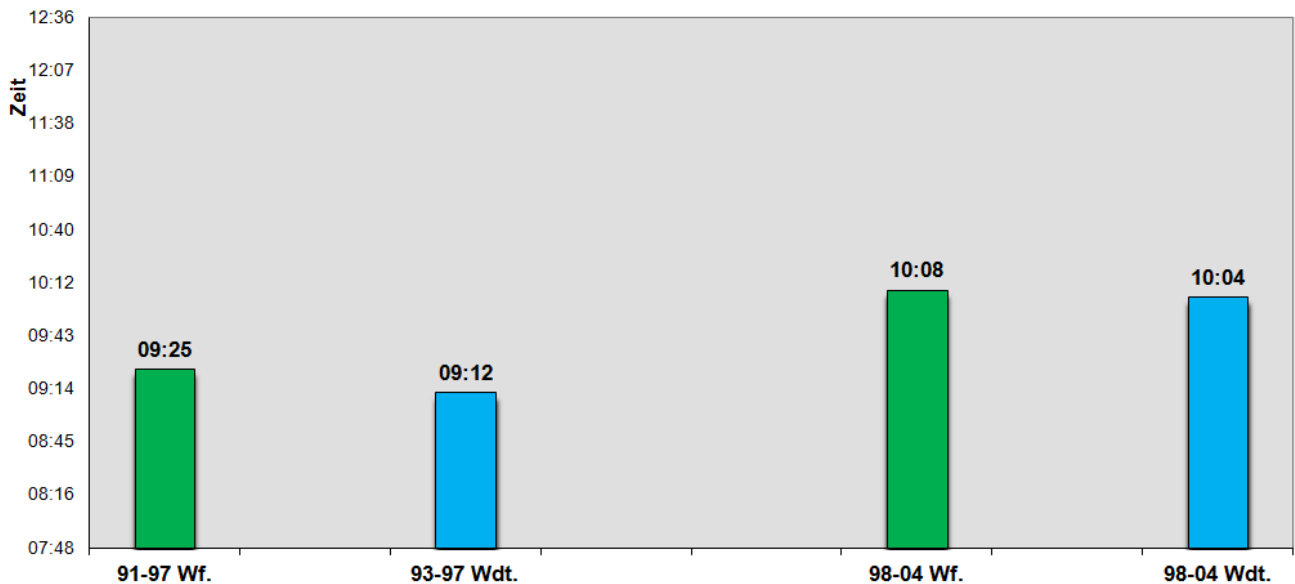

Westfälische und Westdeutsche 100-km-Meisterschaften

Zeitvergleich der Mittelwerte aller Laufzeiten

1991 - 1997 (Wf.) 1993 - 1997 (Wdt.) 1998 - 2004

In den ersten 7 Jahren (1991 - 1997) betrug die mittlere Laufzeit aller Finisher 9:25 Std., in den zweiten 7 Jahren (1998 - 2004) erhöhte sie sich auf 10:08 Std.