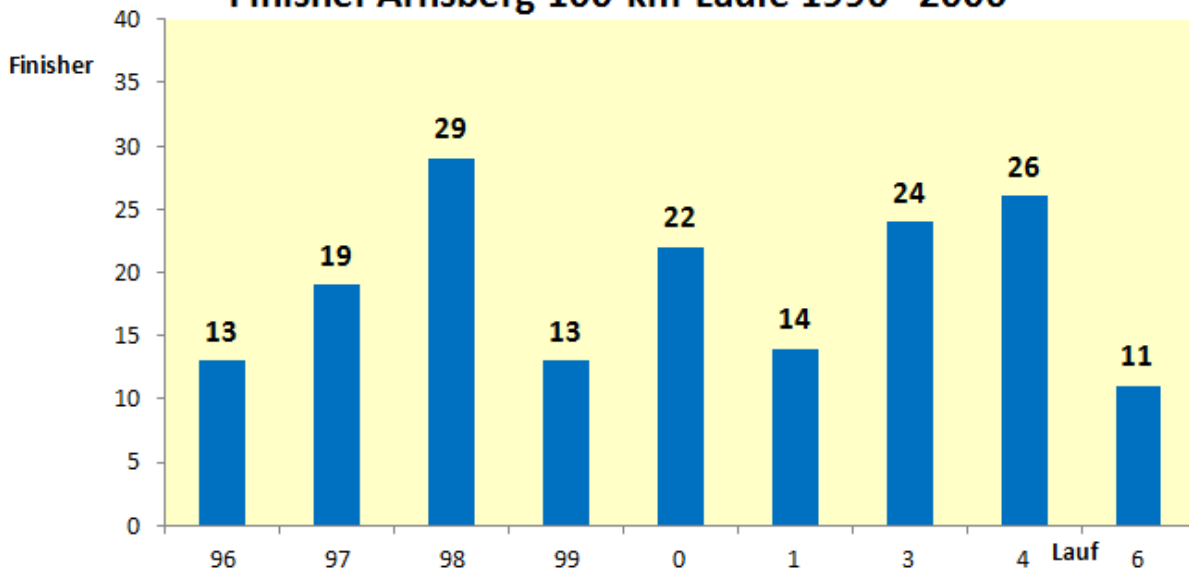

Finisher Arnsberg 100-km-Läufe 1996 - 2006

171 Läufer/innen erreichten das Ziel.