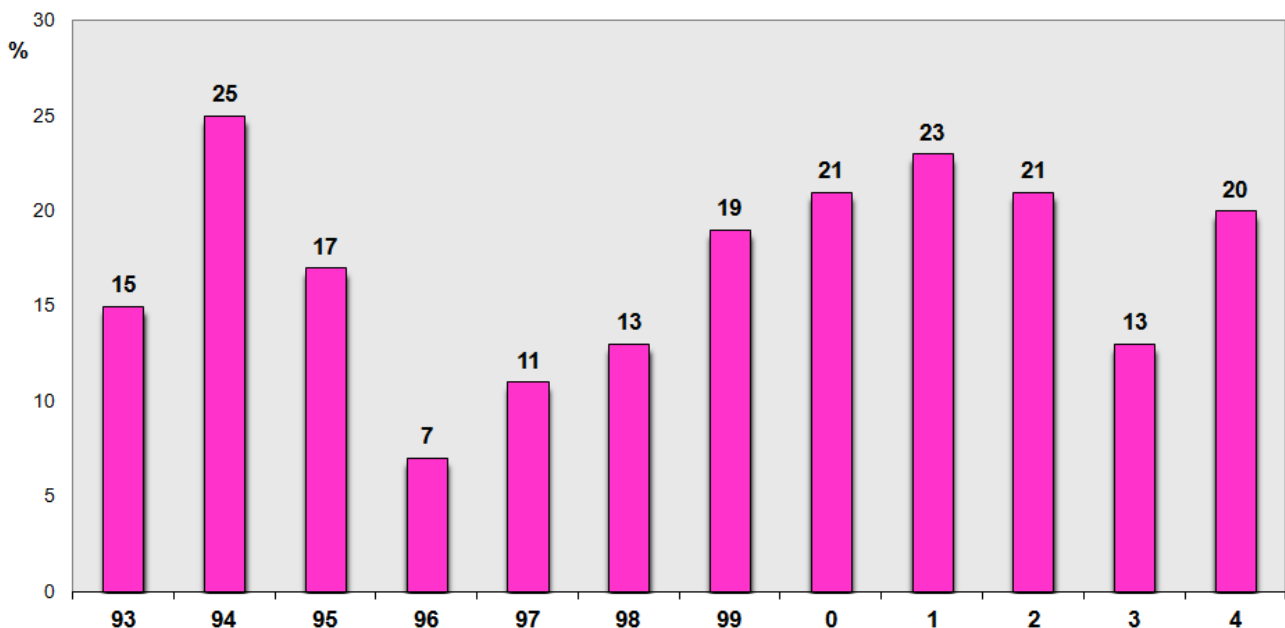

Schnelle 10-km-Runden verführen insbesondere bei zu schnellem Laufbeginn zu einer Aufgabe.

Dennoch lag die mittlere Finisher-Quote etwas höher als bei den Gesamtwertungen der westfälischen 100-km-Läufe.

Dies zeigte den Wert einer westdeutschen Meisterschaft für die Teilnehmer/innen.

Westdeutsche 100-km-Meisterschaften 1993 - 2004 Quote der weiblichen Finisher

Es liefen 72 Frauen (17,0 %) und 351 Männer (83,0 %) ins Ziel.

Die mittlere Frauen-Quote im Ziel lag etwas höher als die Quote in den Gesamtwertungen der westfälischen 100-km-Läufe.

Bei den 100-km-Läufen von Unna (1969 - 1990 + 1996) lag die mittlere Frauen-Quote im Ziel nur bei 4 %, Hamm (1976 - 1988) wies 7 % auf, Rheine (1991 - 1995 + 2002) 13 % und Arnsberg (1996 - 2006) 15 %.

Die allmähliche Erhöhung des Frauen-Anteils hat sich seitdem fortgesetzt. 2015 weist die DUV-Datenbank für deutsche Ultraläufer 20 % Frauen und 80 % Männer aus.