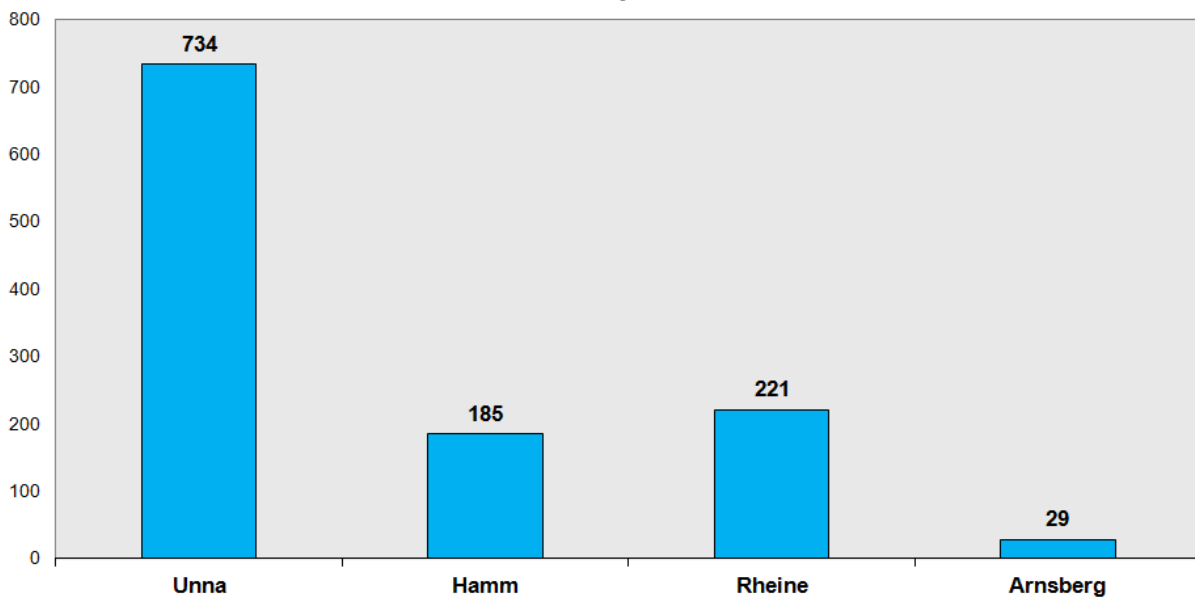

Vergleich der 100 Km Läufe in Westfalen

Die 100-km-Läufe in Unna auf der großen Runde hatten die meisten Starter und Finisher. Bei den Läufen in Hamm und in Rheine war ein gemeinsames Laufen über längere Streckenabschnitte gut möglich. Hiermit vergleichbar waren die beiden Meisterschaftsläufe in Unna. In Arnsberg war meistens allein Laufen nötig.

Westfälische 100-km-Läufe 1969 - 2006 Starter pro Lauf