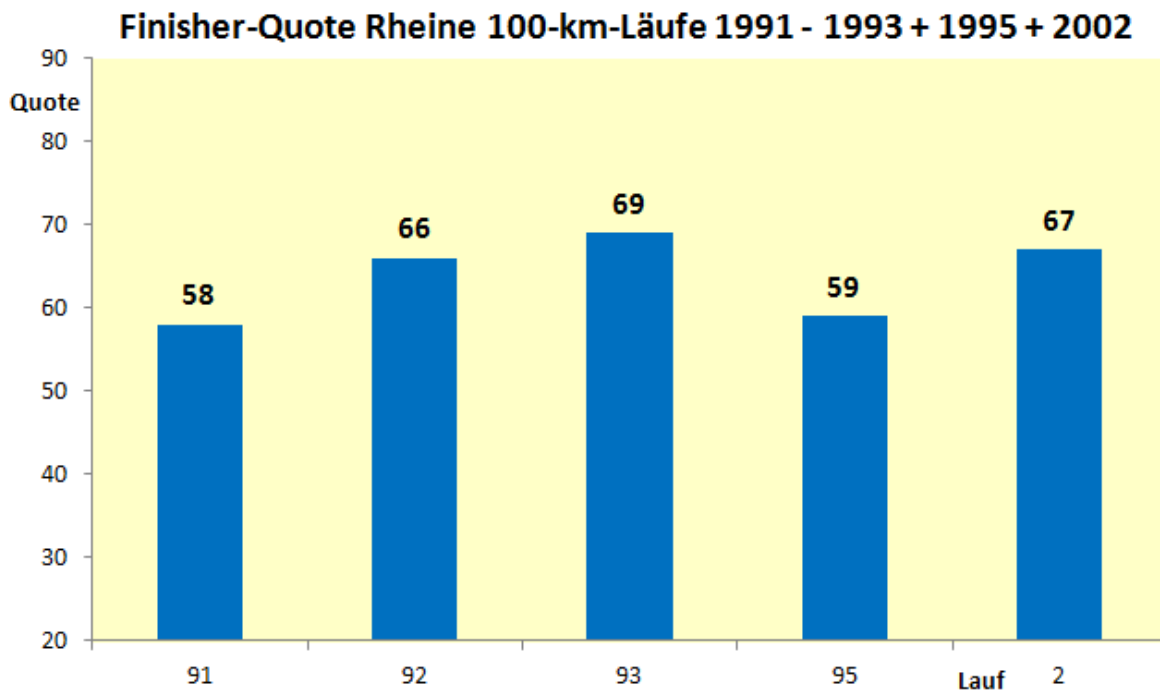

Die Finisher-Quote insgesamt betrug 715 von 1104 = 64,8 %

Sie schwankte zwischen 58 und 69 %.

Der 100-km-Lauf in Rheine-Elte war ein sehr schnelles Rennen.

Die Durchschnittszeit betrug 09:24:04 Std. – für die Männer 09:19:59 Std und für die Frauen 09:50:20 Std. im Mittel.

Die Quote der Finisher unter 10 Stunden betrug 72 % (516 von 715)!

In Deutschland hatten nur die 100-km-Läufe des SSC Hanau-Rodenbach 1984 - 2012 im Mittel eine noch schnellere Laufzeit mit 9:16:19 Std.

Allerdings verführte die schnelle 10-km-Runde auch zur Aufgabe des Rennens, insbesondere bei zu schnellem Laufbeginn.

Der Anreiz, eine große 100-km-Runde zu schaffen, ist bei 10 x 10 km nicht gegeben.

Die Finisher-Quote war in Unna mit 70 % am höchsten, lag bei den 100-km-Läufen in Rheine (65 %) aber über der Quote in Hamm (58 %).