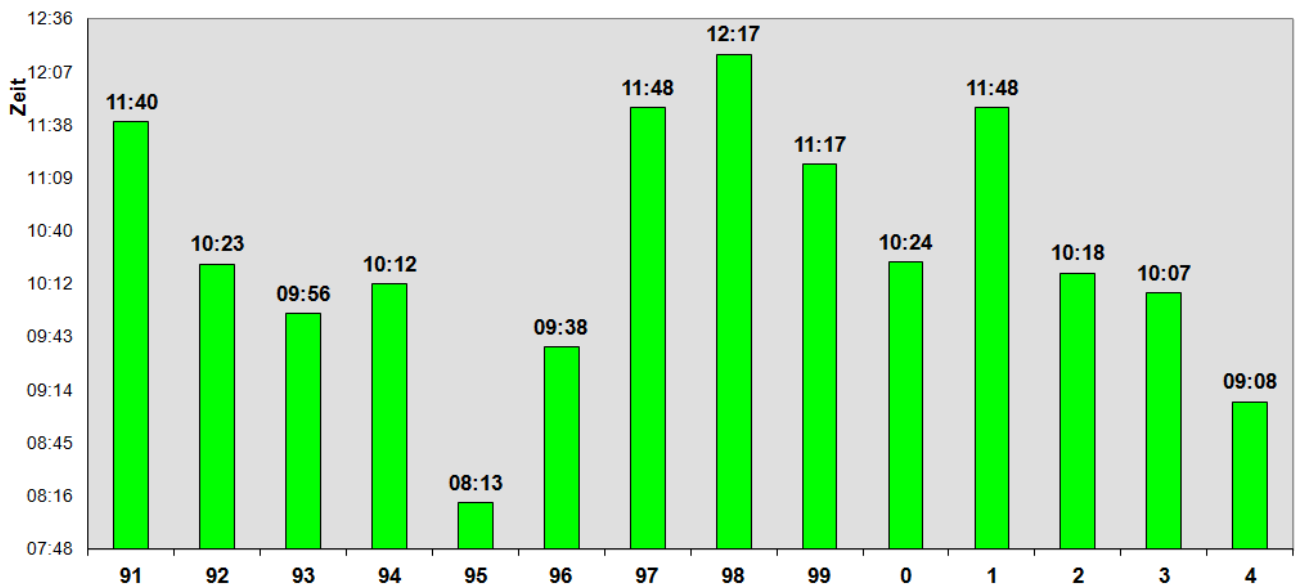

Westfälische 100-km-Meisterschaften 1991 - 2004 Mittelwert der Laufzeiten Frauen

Die mittlere Laufzeit der Frauen betrug 10:43:04 Std.

Die starken Schwankungen sind durch kleine Finisherzahlen begründet.