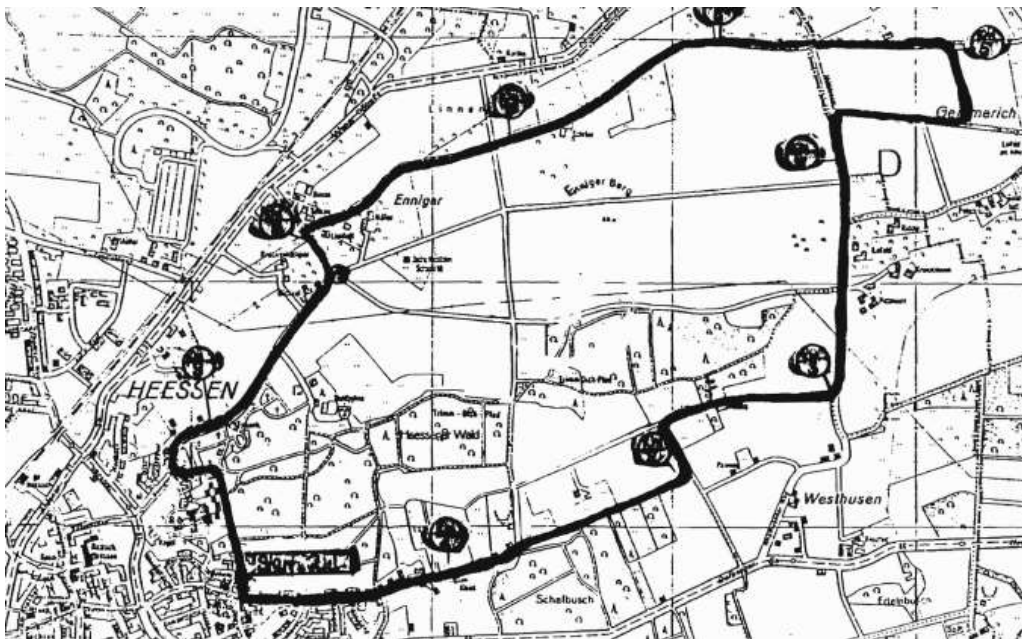

Viele asphaltierte Feldwege, nur eine kleine Steigung hinter km 3, ein schneller Kurs für gute Zeiten. Reichhaltige Verpflegung bei km 5 und km 10.

1976 siegten die Berlinerin Christl Heine und der einheimische Franz Schüler. Der Dortmunder Werner Rathert lief in 7:48:41 Weltbestzeit für Blinde. 1977 unterbot Uwe Schüder aus Iserlohn erstmals die 7-Stunden-Marke. Seit 1979 lud der Veranstalter ausländische Läufer, insbesondere aus Osteuropa ein.

Waldtraut Reisert aus Hösbach lief 1983 Streckenbestzeit in 8:49:20, der Brite Martin Daykin war 1982 der schnellste Sieger in 6:41:32 Std.

Zweifache Gewinner waren der Dülmener Gerd Jungmann und der unverwüstliche „König von Biel“ Helmut Urbach aus Köln.

Die Teilnehmerzahlen sanken von ca. 180 auf die Hälfte ab. 1987 wurden die 100 km wegen der 1. Deutschen Meisterschaft in Rodenbach nicht angeboten.

Höhepunkt und gleichzeitig Abschluss der 100-Läufe in Hamm war die 2. DM am 8. Oktober 1988. Anhaltender Regen verlangte mentale Stärke. Die Finischer wurden mit vielen schnellen Zeiten belohnt - allen voran Birgit Lennartz aus St. Augustin in 7:42:00 und Heinz Hüglin aus Ettenheim in 6:41:41.