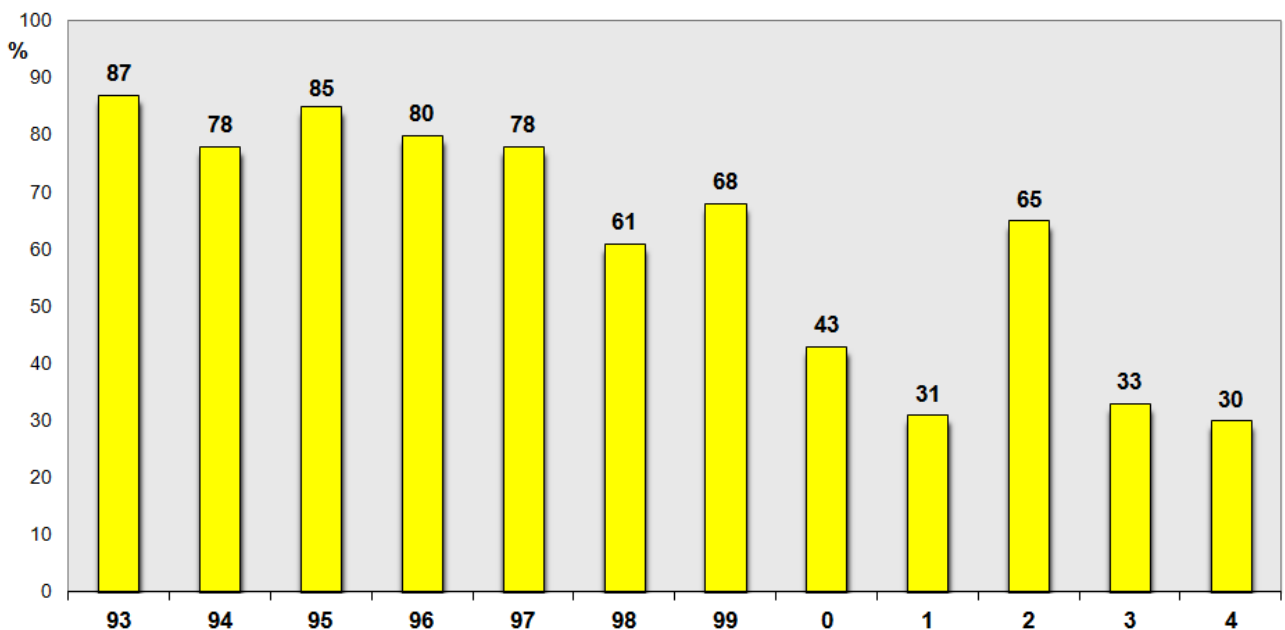

Westdeutsche 100-km-Meisterschaften 1993 - 2004 Quote aller Finisher bis 10:00 Std.

Die mittlere Quote der Finisher bis 10 Stunden betrug 71 %.