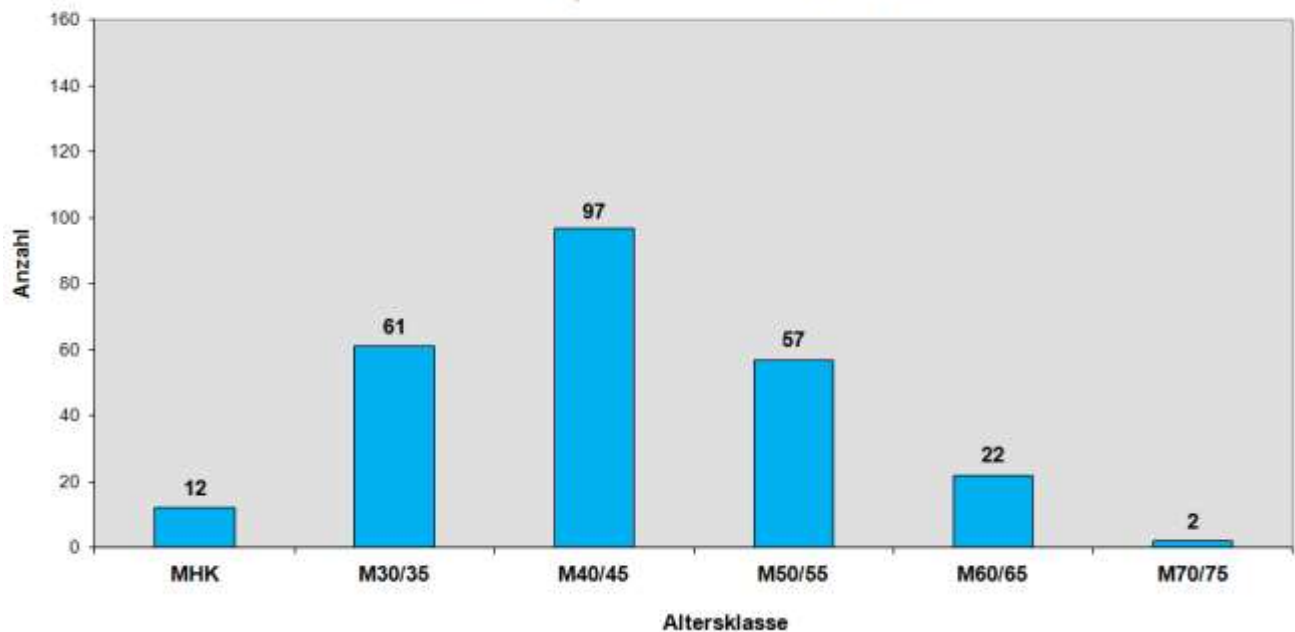

Die meisten weiblichen Finisher waren zwischen 30 und 60 Jahre alt.

**Westfalen-Meisterschaften 100-km-Lauf 1991 - 2004
Finisher pro Altersklasse Männer**

Auch bei den Männern waren die meisten Finisher zwischen 30 und 60 Jahre alt.