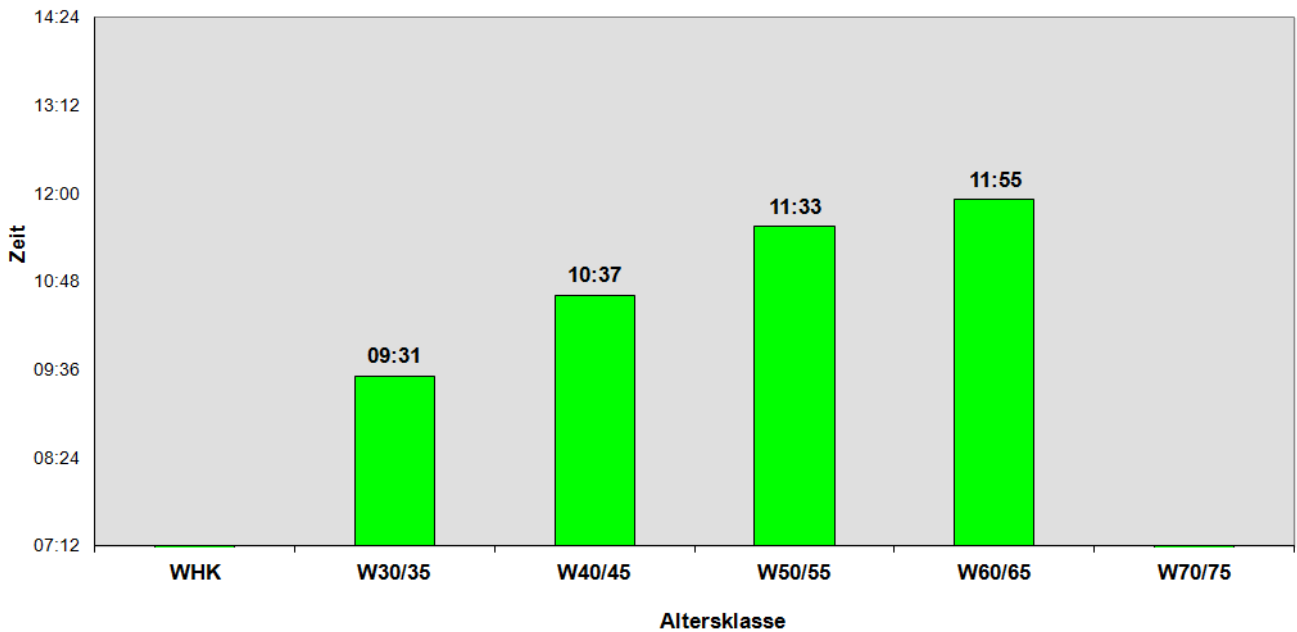

**Westfalen-Meisterschaften 100-km-Lauf 1991 - 2004
Zeiten der Altersklassen Frauen**

Die Frauen der W30/35 erzielten im Mittel die schnellsten Zeiten.