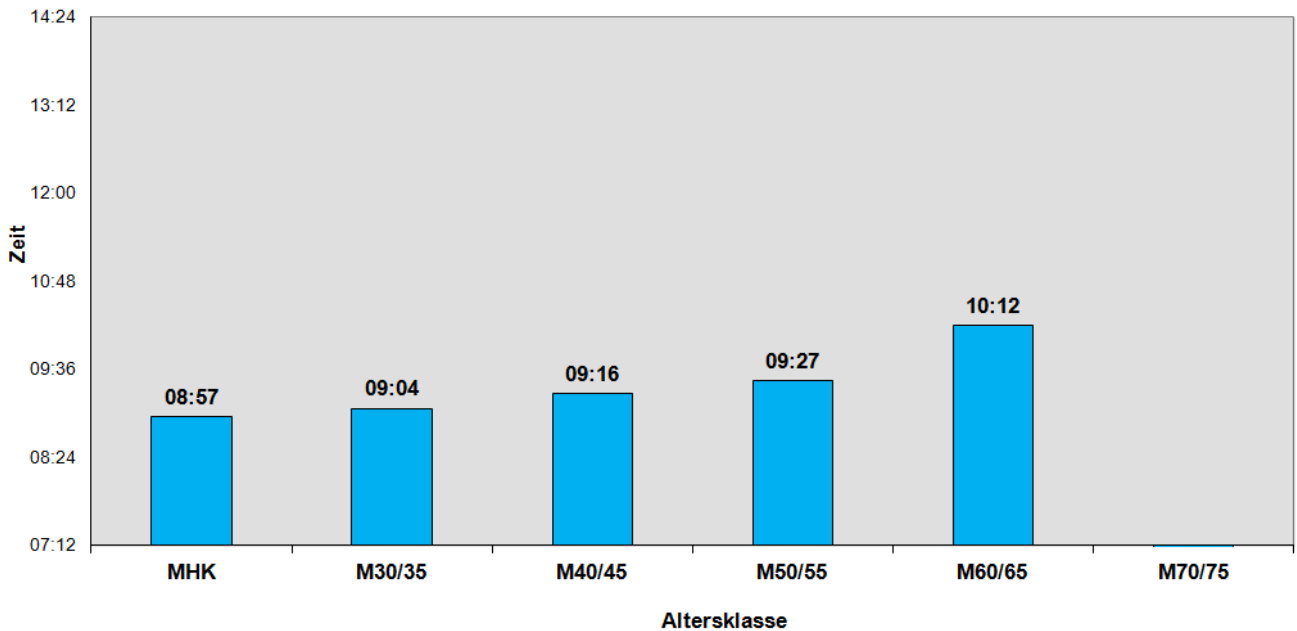

Westdeutsche Meisterschaften 100-km-Lauf 1991 - 2004 Zeiten der Altersklassen Männer

Bei den Männern waren die mittleren Zeiten der MHK-M35 am schnellsten.