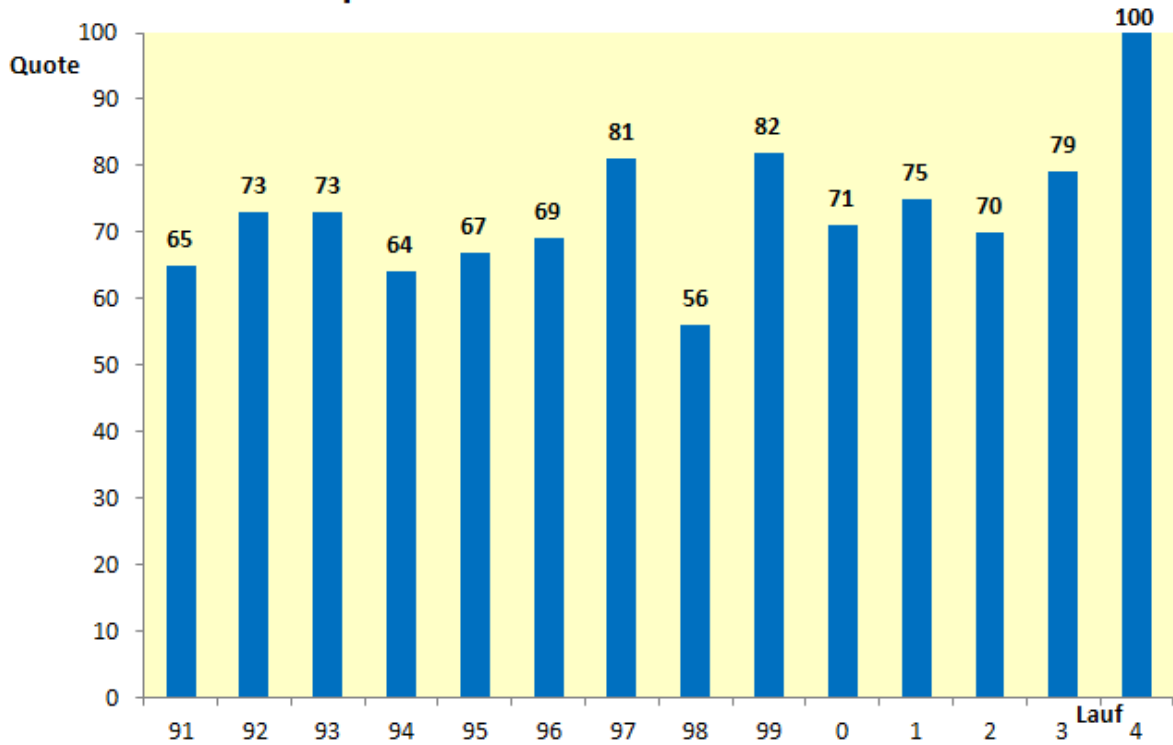

Finisherquoten Westfäl. Meist. 100 km 1991 - 2004

Die Finisher-Quote lag insgesamt bei 71,0 % (287 von 404).