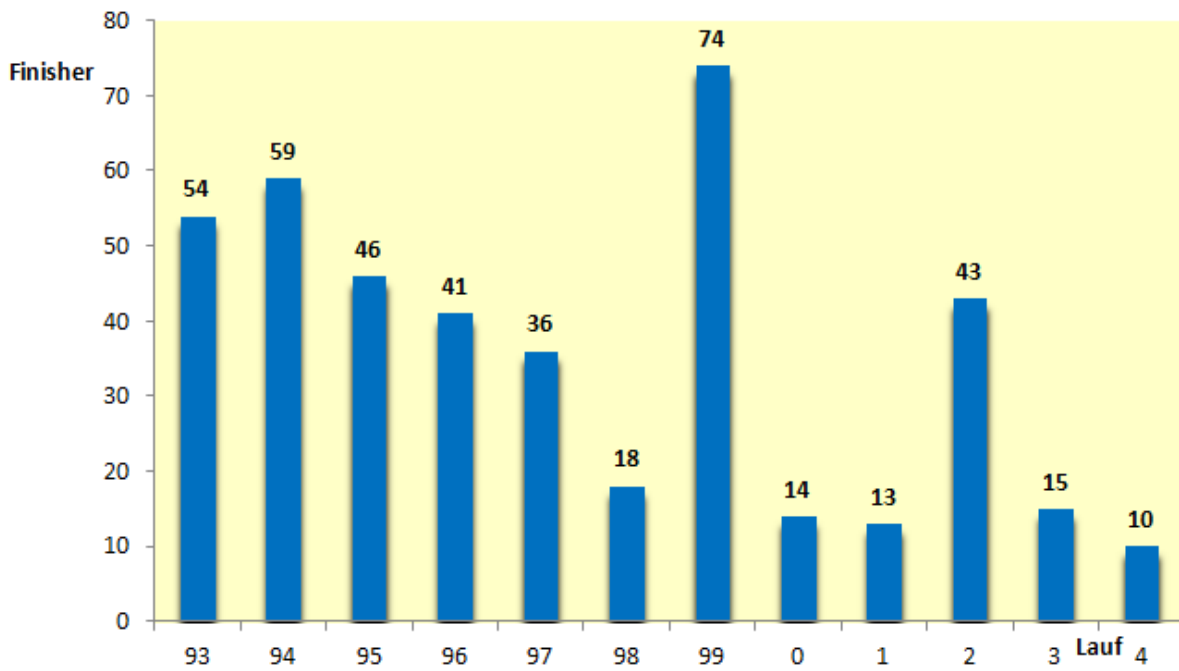

Finisher Westdt. Meist. 100 km 1993 - 2004

423 Läufer/innen erreichten das Ziel.