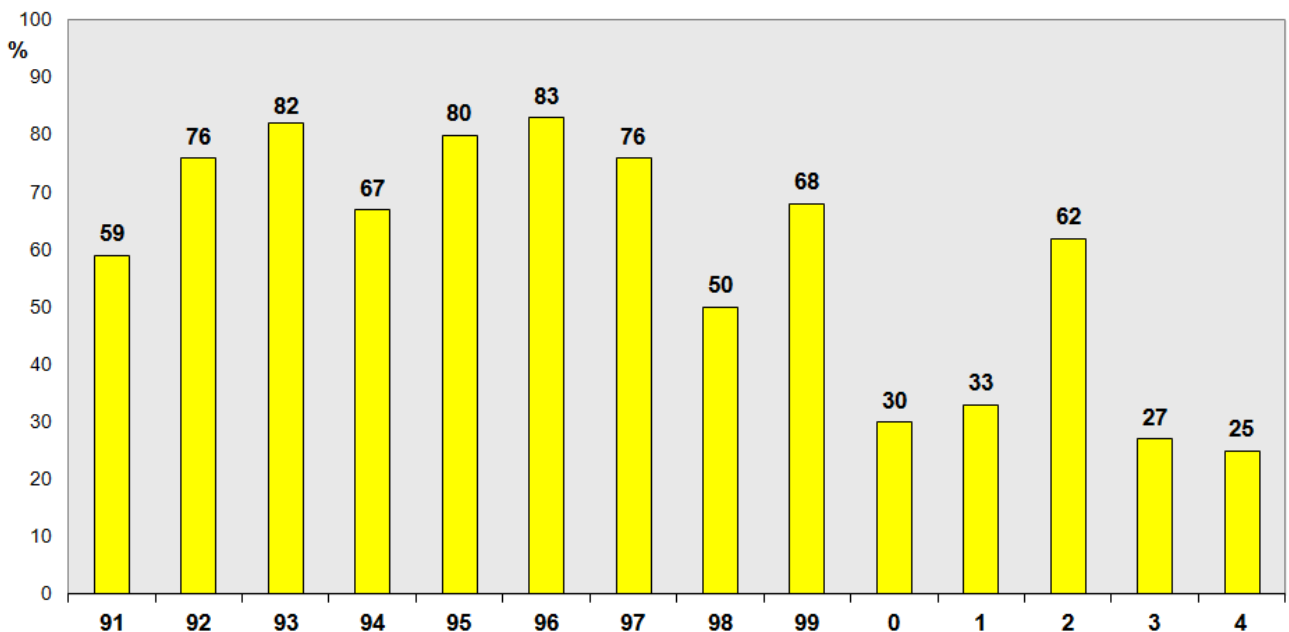

Westfälische 100-km-Meisterschaften 1991 - 2004 Quote aller Finisher bis 10:00 Std.

Die mittlere Quote der Finisher bis 10 Stunden betrug 66 %.