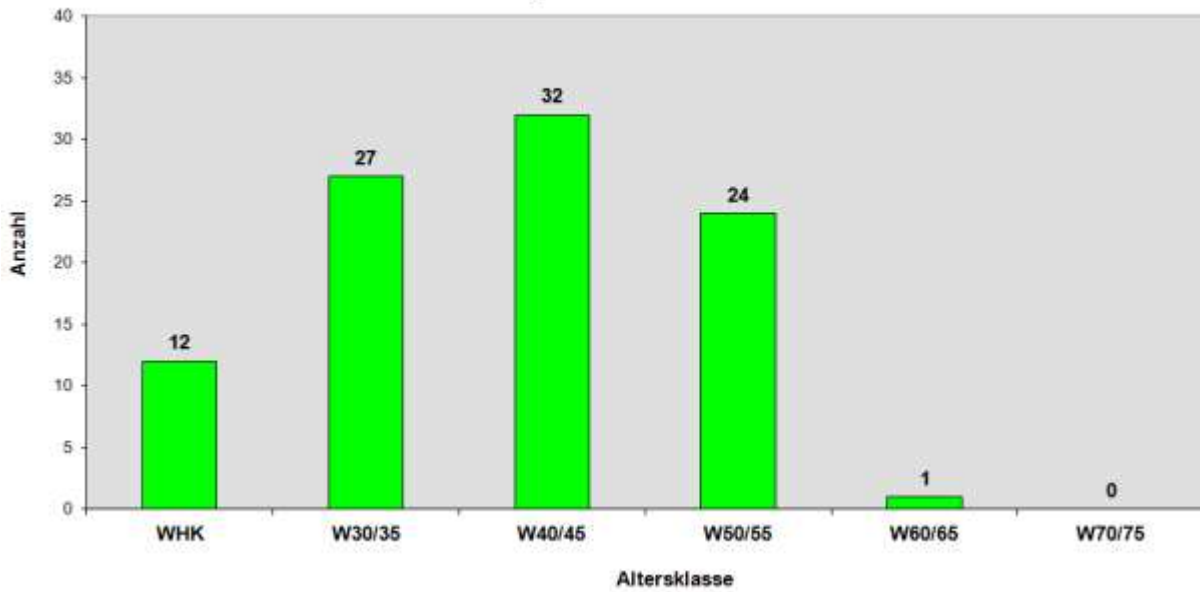

**Rheine 100-km-Läufe 1991-1993 + 1995 + 2002
Finisher pro Altersklasse Frauen**

Es liefen 96 Frauen (13,4 %) und 619 Männer (86,6 %) ins Ziel.