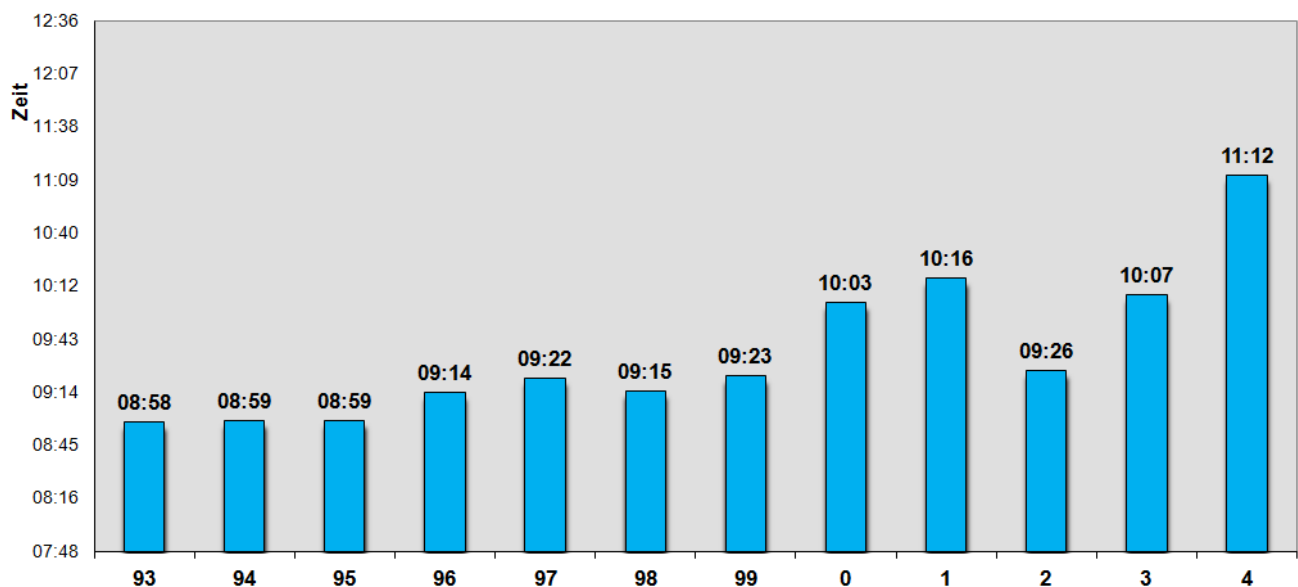

Westdeutsche 100-km-Meisterschaften 1993 - 2004 Mittelwert der Laufzeiten Männer

Die mittlere Laufzeit der Männer betrug 9:19:48 Std.

Insbesondere in den 90er Jahren wurden viele persönliche Bestleistungen im 100-km-Lauf bei Westdeutschen Meisterschaften erreicht.