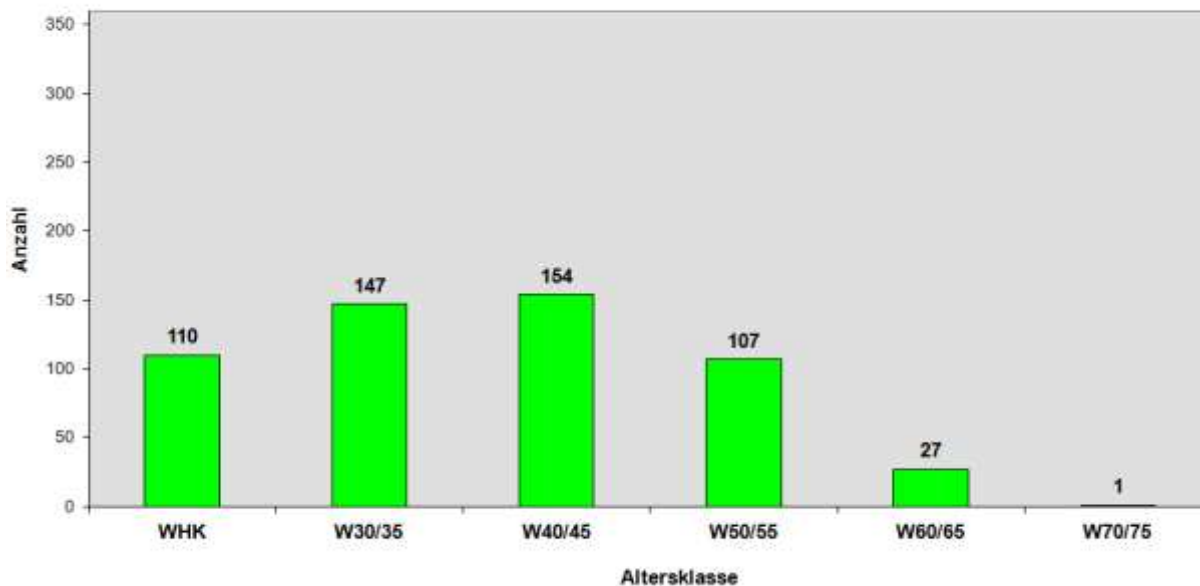

1969 und bei der DM 1989 gab es keine Altersklassen-Wertungen.
1970 bis 1988 gab es Altersklassen-Wertungen in 10-Jahres-Abständen.
1989, 1990 und 1996 gab es Altersklassen-Wertungen in 5-Jahres-Abständen.

Hier sind alle Ergebnisse für die Altersklassen der Übersichtlichkeit halber in 10-Jahres-Abständen dargestellt.

Unna 100-km-Läufe 1969 - 1996 Finisher pro Altersklasse Frauen