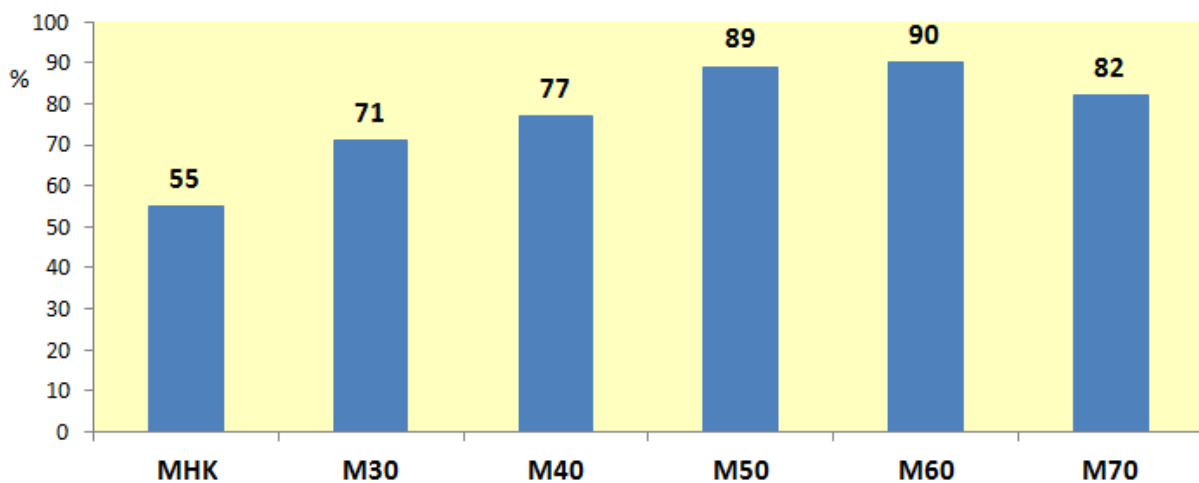

Auf der 50-km-Runde 1989 und 1990 liefen nur 53 % der Starter/innen ins Ziel.

Bei der Deutschen Meisterschaften erreichten 75 % der Starter/innen das Ziel;
bei den Westdeutschen/Westfälischen Meisterschaften 1996 waren 62 % Finisher.

1988 wurde die Quote der Finisher nach Altersklassen aufgeschlüsselt.

In diesem Jahr erreichten 72 % der gestarteten Männer und 67 % der gestarteten Frauen das Ziel - also rund 70 % der Starter/innen kamen ins Ziel.

Quote der Finischer je Altersklasse Frauen

Unna 100-km-Lauf 198

Quote der Finischer je Altersklasse Männer

Unna 100-km-Lauf 198

Bei Frauen und Männern gaben die unter 30-jährigen am häufigsten den Lauf auf, die über 50-jährigen Starter/innen wiesen die höchsten Finisher-Quoten auf.