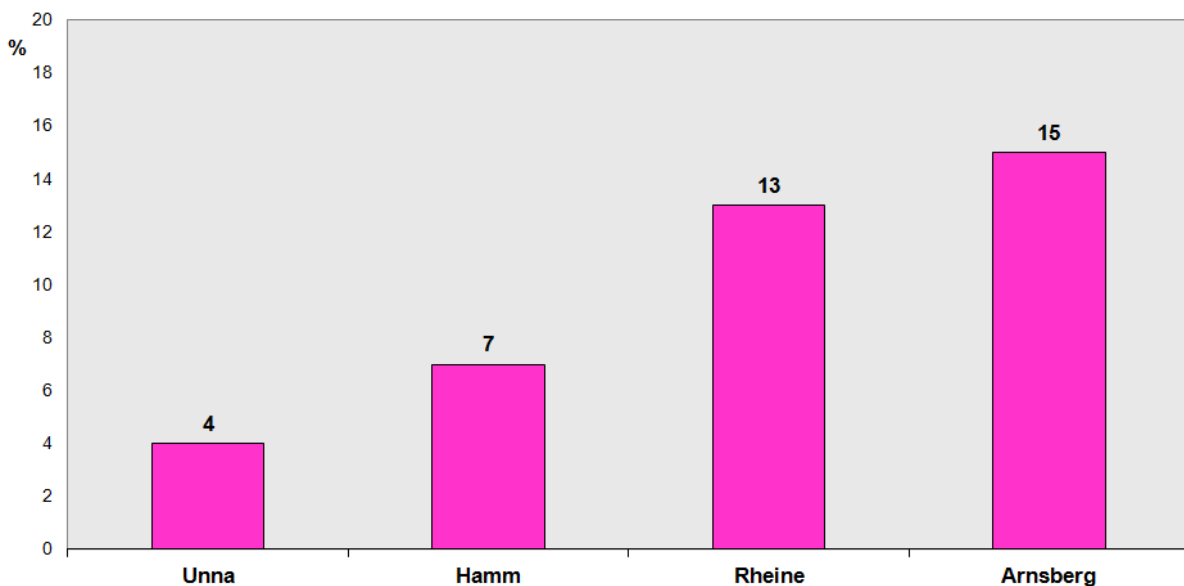

Westfälische 100-km-Läufe 1969 - 2006 Quote der weiblichen Finisher

Die Quote der Frauen stieg allmählich von 4 % (Unna) bis auf 15 % (Arnsberg) an.