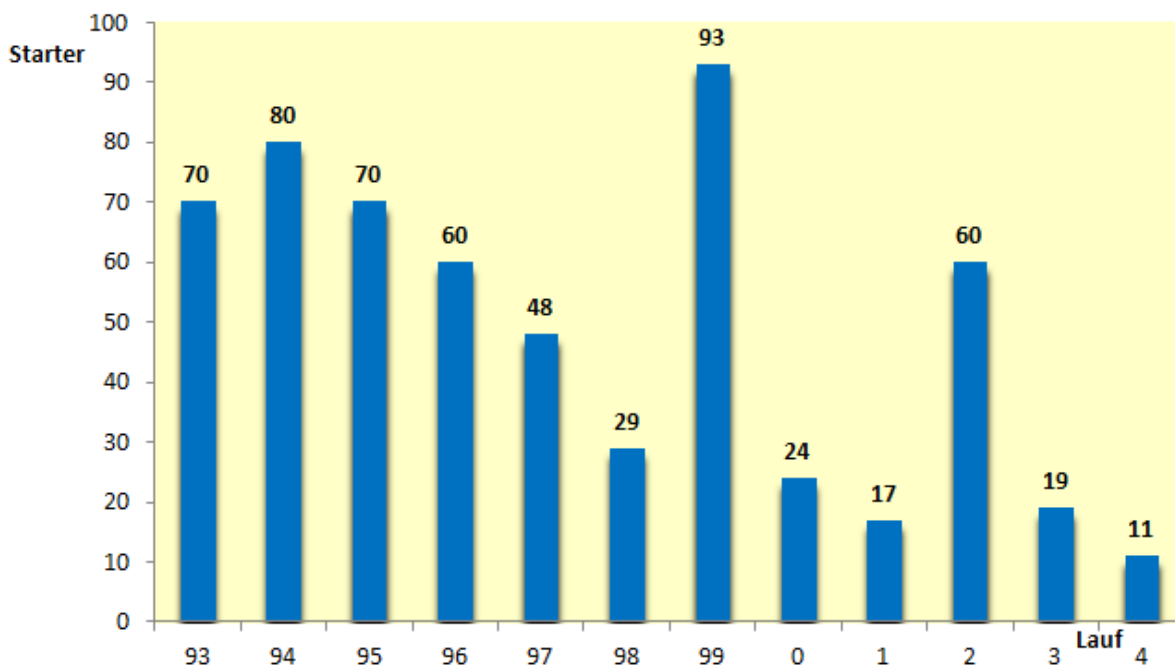

1999 wurden die Deutschen Meisterschaften in Troisdorf ausgetragen. Von 93 Startern der Westdeutschen Meisterschaften kamen 75 ins Ziel. Westdeutscher Meister wurde in persönlicher Bestzeit Heinrich Karlsruhn / LF Bönen in 7:12:04 Std., Westdeutsche Meisterin wurde Ulrike Steeger / 1. FC Spich in 8:29:07 Std.

2000 waren wieder Westdeutsche Meisterschaften in Arnsberg. Ludger Garding / SuS Schalke wurde in 7:55:49 Std. Westdeutscher Meister, Ilona Schlegel / Melpomene Bonn wurde in 9:15:21 Std. Westdeutsche Meisterin.

2001 erliefen sich in Arnsberg Karl Berndstrotmann / TuS Sythen in 8:16:07 Std. und Cornelia Bullig / ASV Kemperdick in 10:53:48 Stunden die Westdeutschen Titel.

2002 fand noch einmal in Rheine die Deutsche Meisterschaft im 100-km-Lauf statt. Joachim Semm / LG Team Voreifel in 7:30:46 Std. und Elena Kobrina / DJK Frankenberg Aachen in 8:43:56 Std. holten die westdeutschen Titel.

2003 in Arnsberg wurden Jörg Heiner / SG Wenden in 7:51:20 Std. und Barbara Austermann / LG Ahlen in 10:06:48 Std. Westdeutsche Titelträger.

2004 erreichten bei den 12. und letzten Westdeutschen Meisterschaften in Arnsberg nur 10 Finisher das Ziel. Barbara Austermann / LG Ahlen war als Westdeutsche Meisterin in 9:07:55 Std. deutlich vor dem Westdeutschen Meister Michael Berghaus / Ohligser TV in 9:34:20 Std. im Ziel.

Starter Westdt. Meist. 100 km 1993 - 2004

581 Läufer/innen starteten bei den 12 Westdeutschen Meisterschaften im 100-km-Lauf.