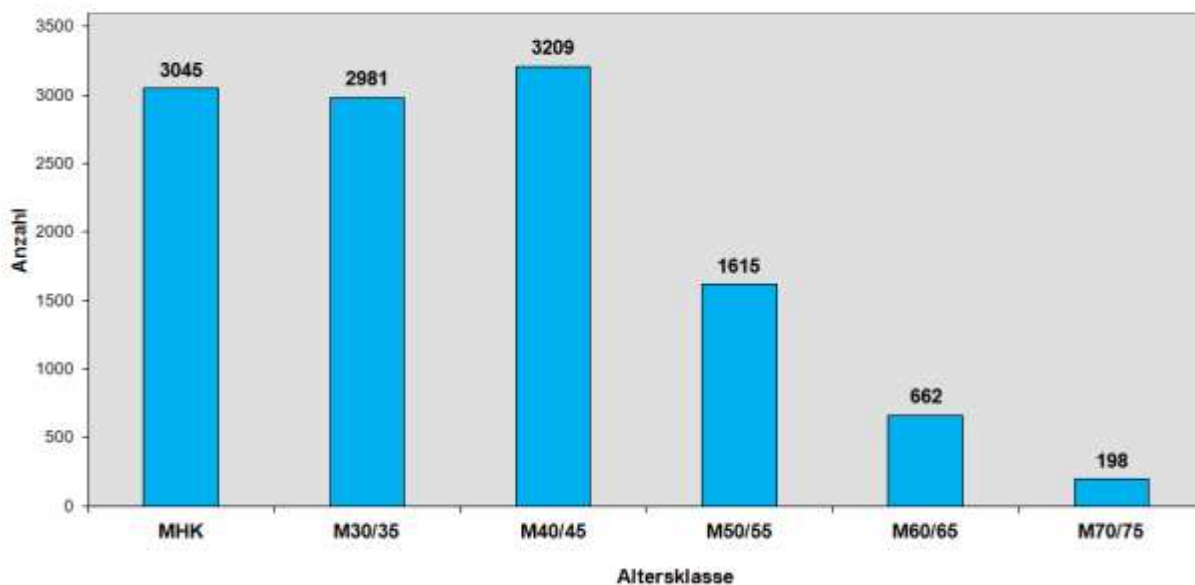

Quote der Finischer je Altersklasse Frauen

Unna 100-km-Lauf 198

Quote der Finischer je Altersklasse Männer

Unna 100-km-Lauf 198

Bei Frauen und Männern gaben die unter 30-jährigen am häufigsten den Lauf auf, die über 50-jährigen Starter/innen wiesen die höchsten Finisher-Quoten auf.

Es liefen insgesamt in Unna 546 Frauen (4,5 %) und 11710 Männer (95,5 %) ins Ziel.

1969 und bei der DM 1989 gab es keine Altersklassen-Wertungen.
 1970 bis 1988 gab es Altersklassen-Wertungen in 10-Jahres-Abständen.
 1989, 1990 und 1996 gab es Altersklassen-Wertungen in 5-Jahres-Abständen.

Hier sind alle Ergebnisse für die Altersklassen der Übersichtlichkeit halber in 10-Jahres-Abständen dargestellt.

Unna 100-km-Läufe 1969 - 1996 Finisher pro Altersklasse Frauen

Unna 100-km-Läufe 1969 - 1996 Finisher pro Altersklasse Männer