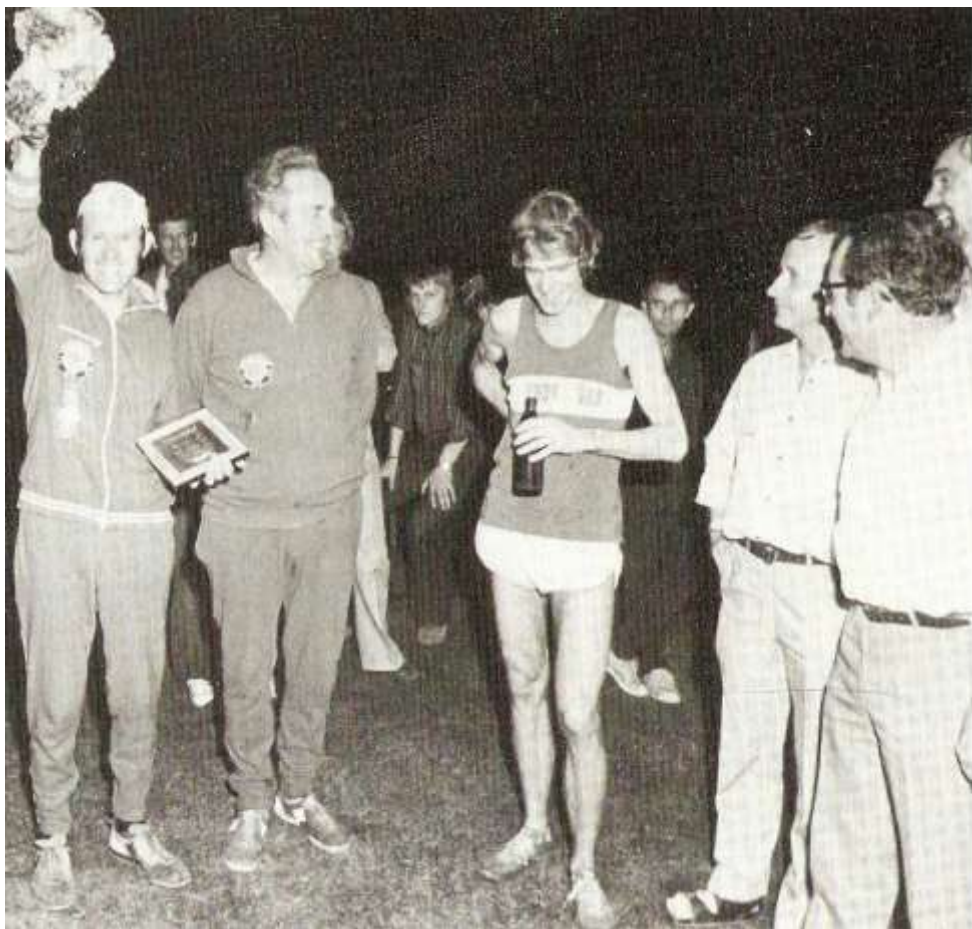

Adolf Bremm und Helmut Urbach