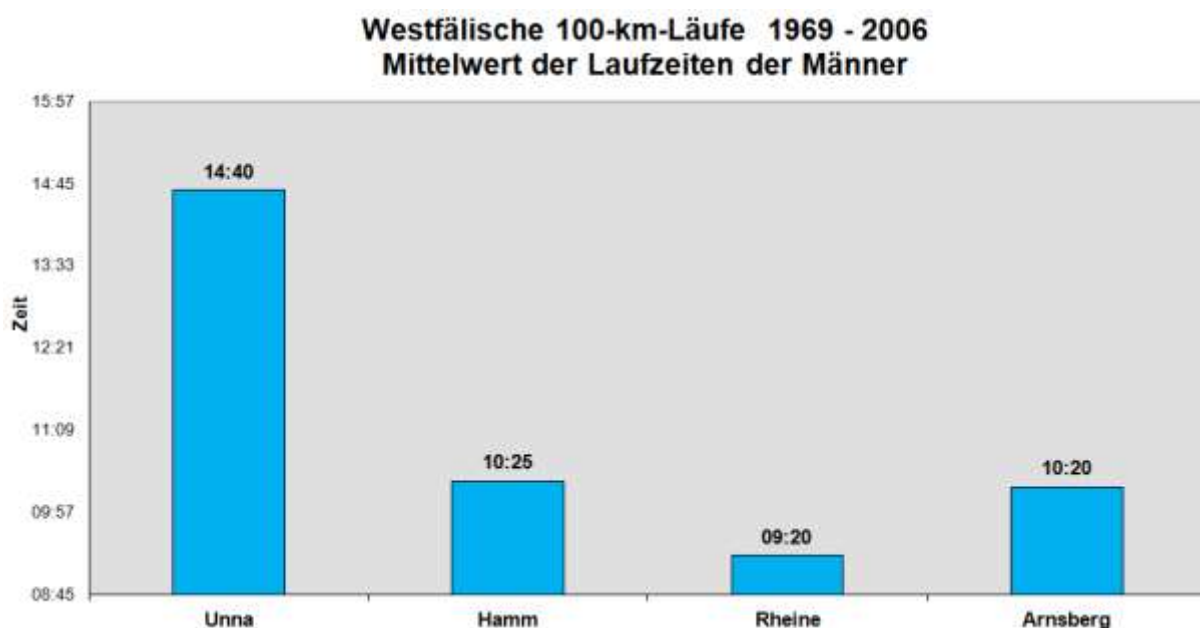

Die 10-km-Runde in Rheine-Elte war ideal ausgewählt und bot gleich gute Streckenbedingungen wie der Kurs in Rodenbach/Hanau.