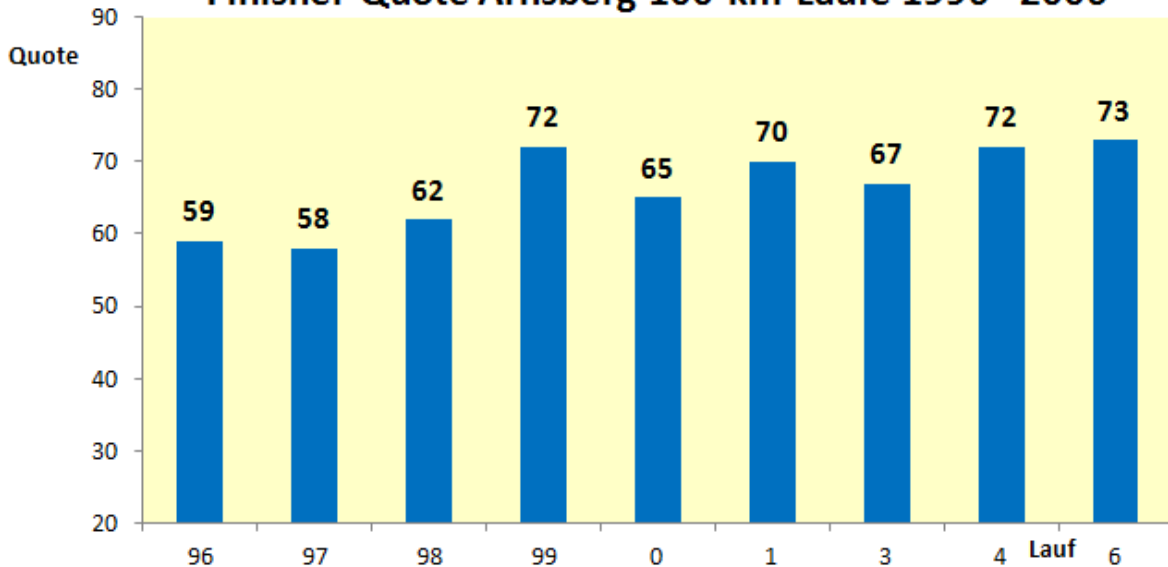

Finisher-Quote Arnsberg 100-km-Läufe 1996 - 2006

Die Finisher-Quote lag insgesamt bei 65,5 % (171 von 261).

Nach 58 bis 62 % bei den ersten drei Läufen Lauf schwankte die Quote danach zwischen 65 und 73 %.

Trotz kleiner Teilnehmerzahlen motivierten die regionalen Meisterschaften und die läufergerechte Streckenführung zu hohen Quoten der Zielerreichung.

Der 100-km-Lauf in Arnsberg war ein schnelles Rennen.

Die Durchschnittszeit betrug 10:22:44 Std. – für die Männer 10:19:58 Std und für die Frauen 10:38:10 Std. im Mittel.

Die Quote der Finisher unter 10 Stunden betrug 42 % (72 von 171).

Die mittlere Laufzeit war somit etwas schneller als bei der 100 km-Läufen in Hamm (10:26:29 Std.), da die Frauen im Durchschnitt 15 min. schneller als in Hamm (10:53:04 Std.) liefen. Die Männer waren im Mittel 4:33 min. schneller im Vergleich zu Hamm.

Die Finisher-Quote war höher als in Hamm (58,9 %), die Quote der Finisher unter 10 Stunden war kleiner als in Hamm (50 %).