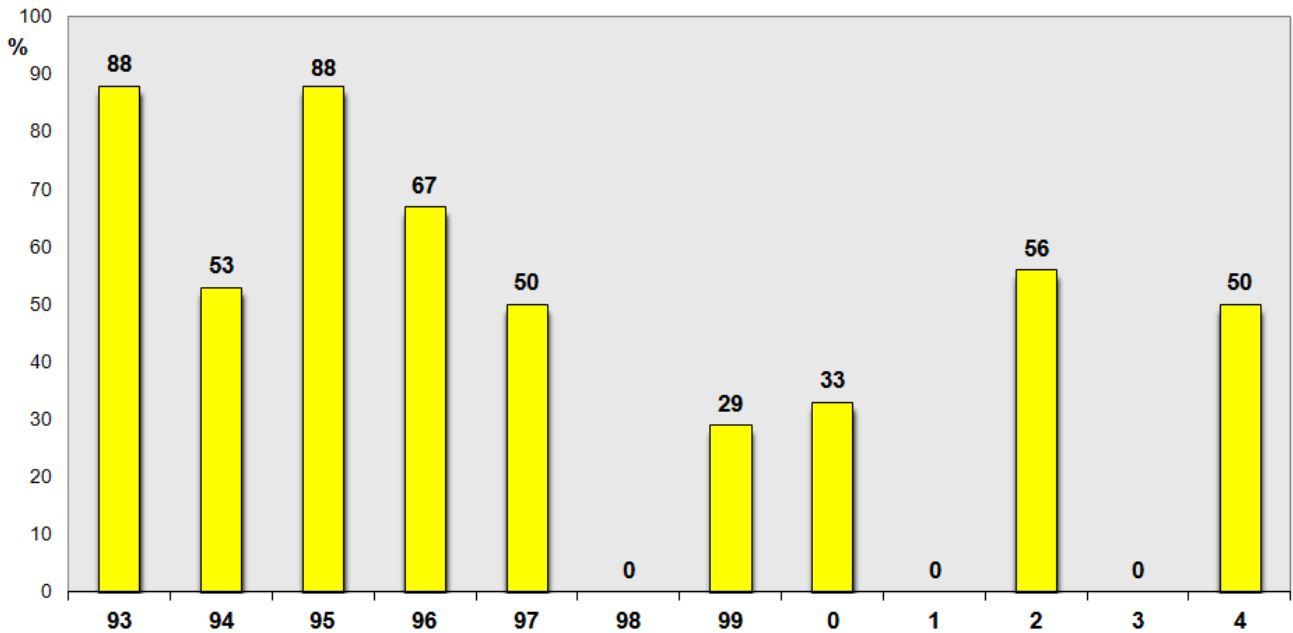

Westdeutsche 100-km-Meisterschaften 1993 - 2004
Quote der weiblichen Finisher bis 10:00 Std.

Bei den Frauen betrug die mittlere Quote von Zeiten bis 10 Stunden 51 %.
Die starken Schwankungen sind durch kleine Finisherzahlen begründet.