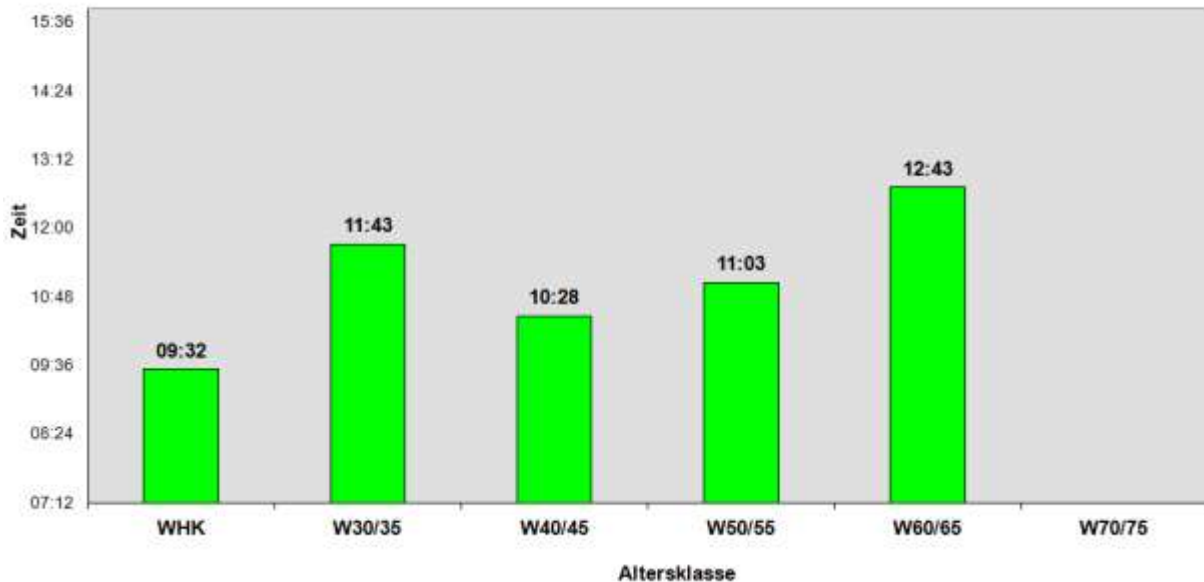

Bei der DM 1988 gab es keine Altersklassen-Wertungen. 1976 bis 1978 und 1986 wurden Altersklassen in 10-Jahres-Abständen gewertet. 1979 bis 1985 gab es Altersklassen-Wertungen in 5-Jahres-Abständen. Hier sind alle Ergebnisse gleichartig in 10-Jahres-Altersklassen dargestellt.

**Hamm 100-km-Läufe 1976 - 1988
Zeiten der Altersklassen Frauen**