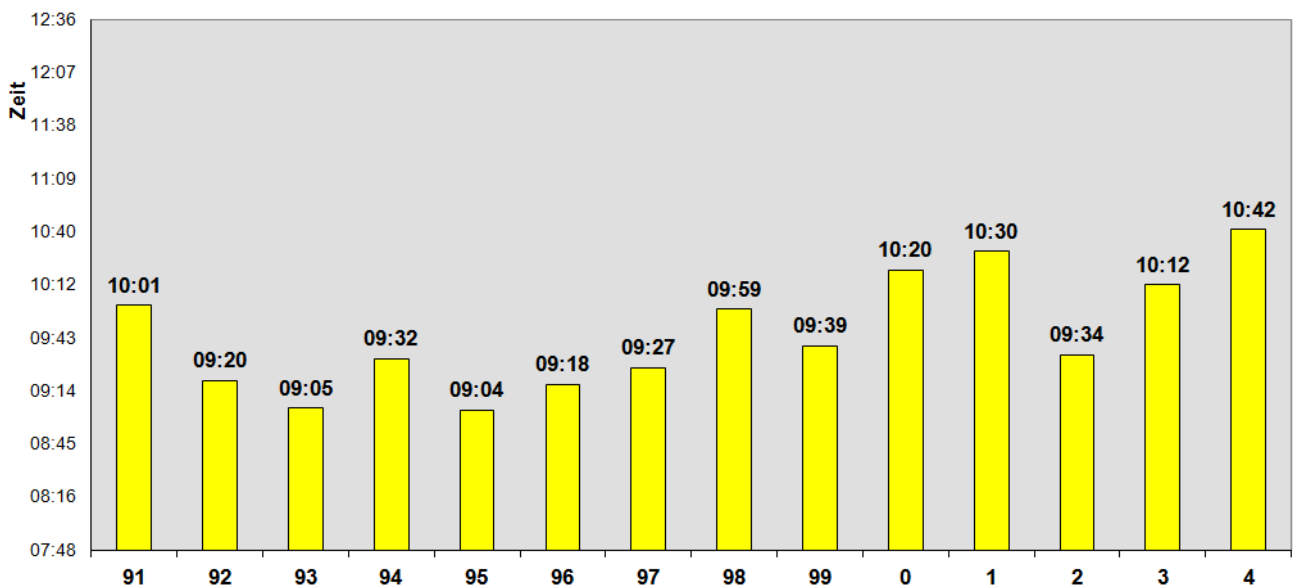

Westfälische 100-km-Meisterschaften 1991 - 2004 Mittelwert aller Laufzeiten

Die mittlere Laufzeit aller Meisterschaftsläufe betrug 9:35:31 Std.