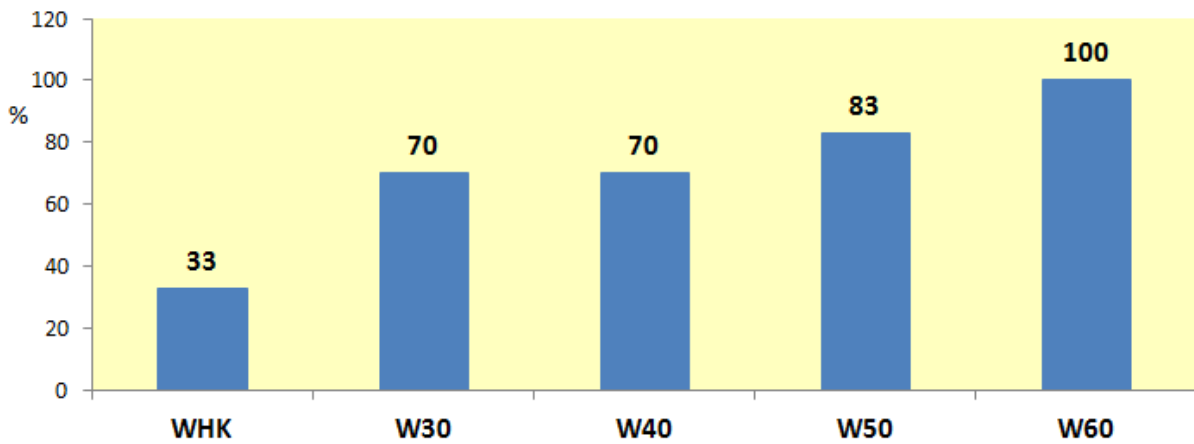

Quote der Finischer je Altersklasse Frauen

Unna 100-km-Lauf 198