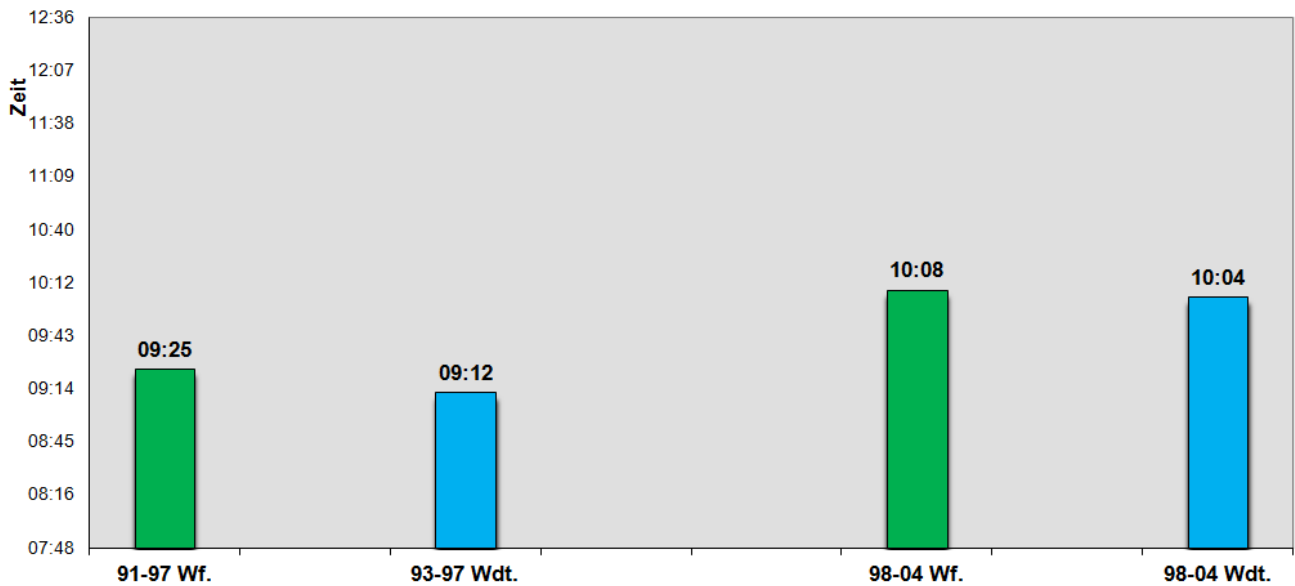

Bei den Männern waren die mittleren Zeiten der M30-M45 am schnellsten.

Westfälische und Westdeutsche 100-km-Meisterschaften

Zeitvergleich der Mittelwerte aller Laufzeiten

1991 - 1997 (Wf.) 1993 - 1997 (Wdt.) 1998 - 2004