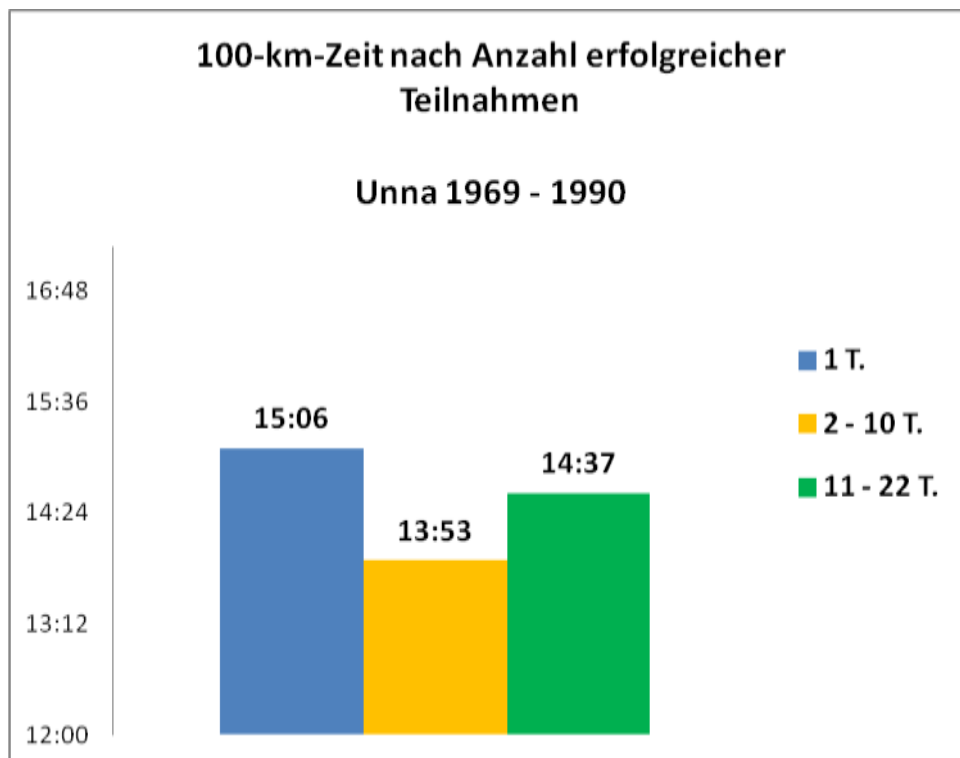

Die Altersklassen der 40-49 jährigen waren bei den Frauen und bei den Männern im Durchschnitt die schnellsten.

Die Zeiten der M40/45er waren im Mittel nur 16 min. schneller als die der W 40/45er! Ultraläuferinnen sind bei der Renneinteilung deutlich realistischer und erfolgreicher als die meisten Männer.

Die Zeiten beim ersten erfolgreichen 100-km-Lauf in Unna waren gut eine Stunde langsamer als bei der Gruppe der 2. bis 10. Teilnahme.

Die Gruppen von 2- bis 10-maligen Finishern in Unna liefen sehr ähnliche Durchschnittszeiten zwischen 13:46 und 14:00 Std.

Teilnehmer/innen, die mehr als 10 mal in Unna erfolgreich waren, brauchten länger als die Gruppe der 2- bis 10-maligen Finisher.

Ersteilnehmer waren gern Bundeswehr-Rekruten, die nach einem erfolgreichen 100-km-Marsch (-Lauf) als erlebnisreicher Abwechslung vom Alltag mit einem Tag Sonderurlaub belohnt wurden.

Die meisten Rekruten nahmen nur einmal als Marschierer teil.

Dies erklärt die unerwartet langsame Durchschnittszeit der unter 30-jährigen Männer und der Ersteilnehmer.

Unter den 11- bis 22-mal Erfolgreichen waren die Altersklassen ab 50 Jahren häufiger, so dass die Laufzeiten etwas langsamer als die Gruppe der 2- bis 10-maligen Finisher waren.