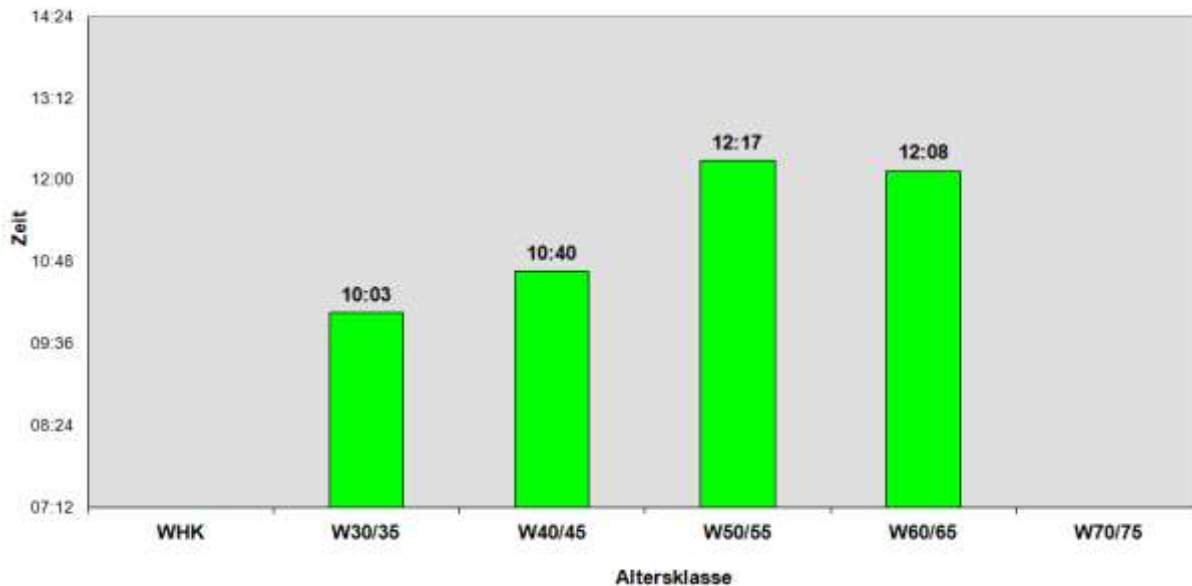

In Arnsberg gab es Altersklassen-Wertungen in 5-Jahres-Abständen.
Zur Übersichtlichkeit und Vergleichbarkeit mit den anderen westfälischen 100-km-Läufen sind hier alle Ergebnisse gleichartig in 10-Jahres-Altersklassen dargestellt.

**Arnsberg 100-km-Läufe 1996 - 2006
Zeiten der Altersklassen Frauen**