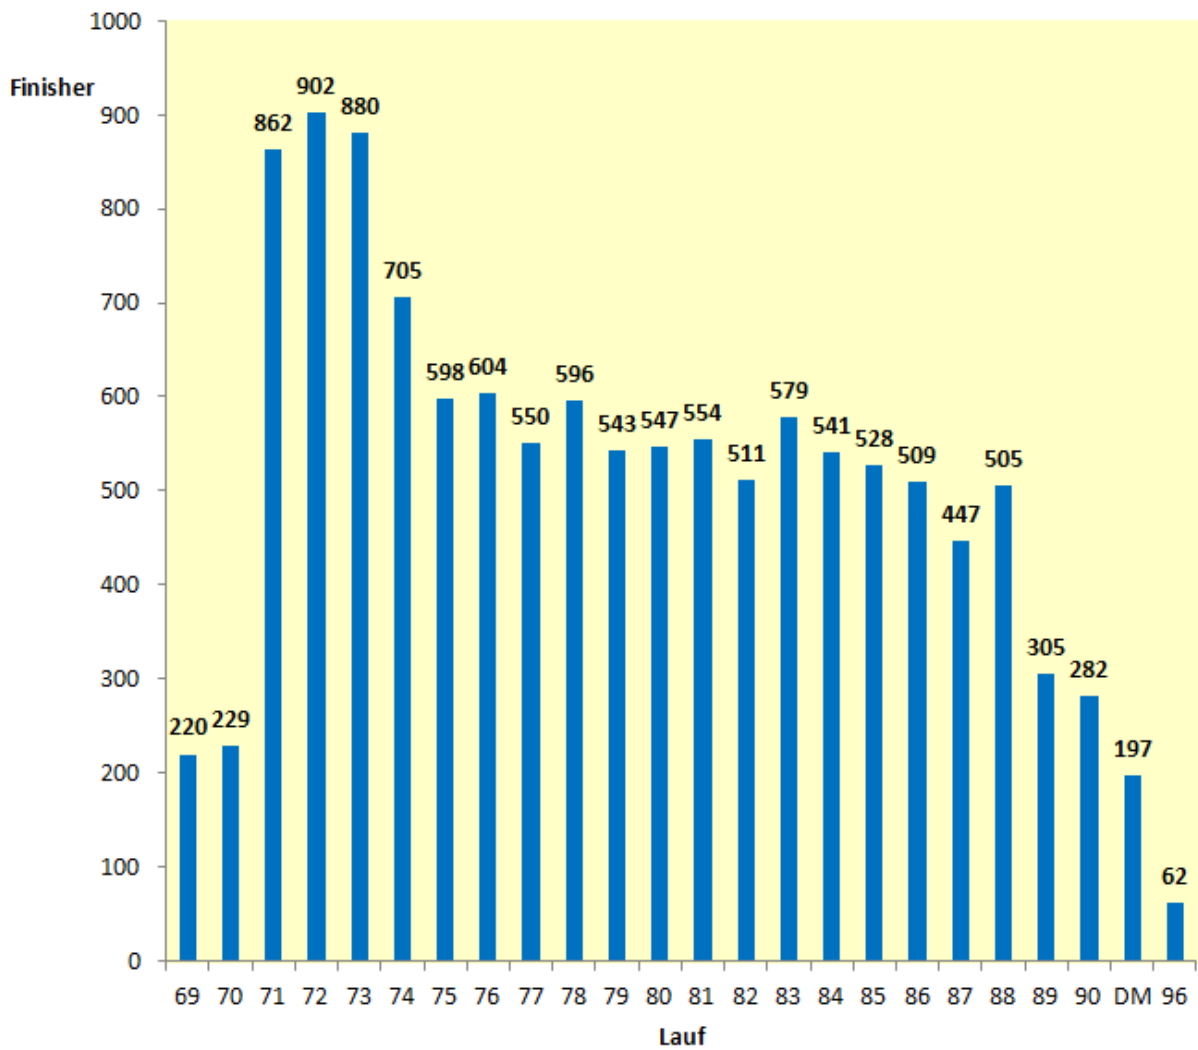

Der 10-km-Kurs in Unna-Lünern für die Meisterschaften war mit 13 Stunden Sollzeit nur für schnellere Läufer/innen zu schaffen.

Dem entsprechend gab es weniger Starter und schnellere Laufzeiten als beim Hunderter auf der großen Runde.

Neben dem 100-km-Lauf wurden ein 50-km-Lauf und ein 5 x 10-km-Staffellauf mit gutem Zuspruch ausgetragen.

Der organisatorische Aufwand bei Start um 7 Uhr auf einer 10-km-Runde und Zielschluß um 20 Uhr ist deutlich geringer als die Austragung auf einer 100-km-Runde über 24 Stunden.

Starter Unna 100-km-Läufe 1969 - 1996

17606 Läufer/innen starteten bei diesen 24 Unna 100-km-Läufen.

Finisher Unna 100-km-Läufe 1969 - 1996

12256 Läufer/innen erreichten das Ziel.

Finisher-Quoten Unna 100-km-Läufe 1969 - 1996