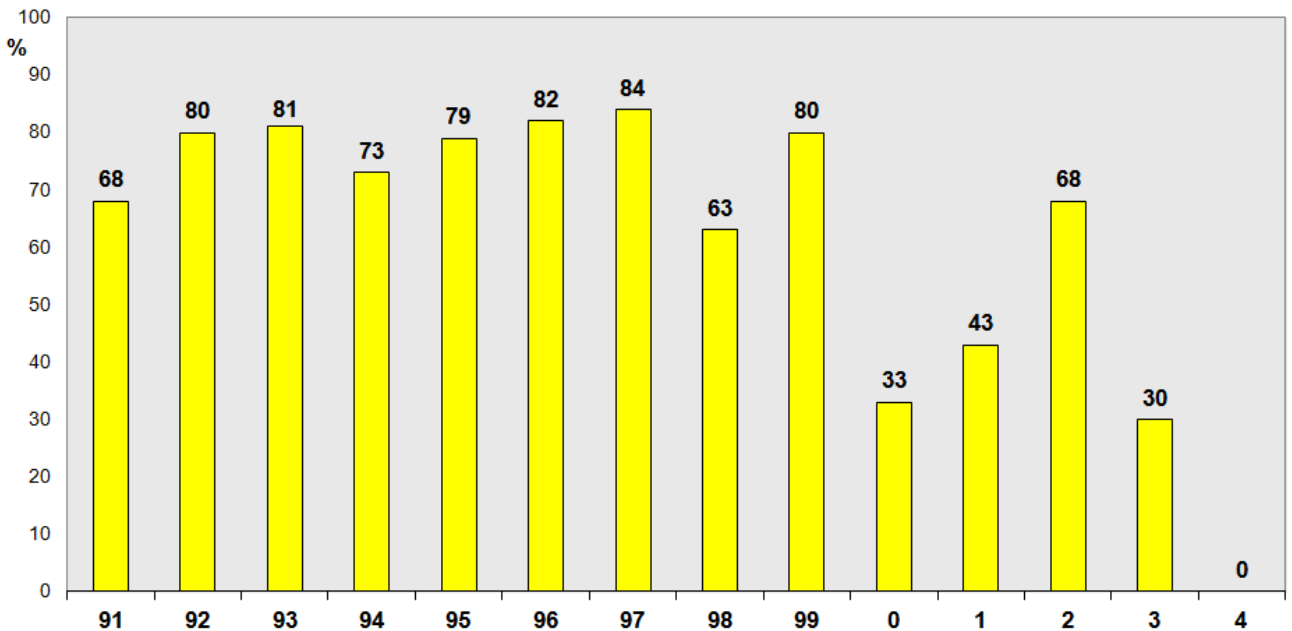

Westfälische 100-km-Meisterschaften 1991 - 2004 Quote der männlichen Finisher bis 10:00 Std.

Bei den Männern liefen im Durchschnitt 71 % Zeiten bis 10 Stunden.

Die Läufe der 90er Jahre waren deutlich schneller als die späteren Meisterschaftsrennen.