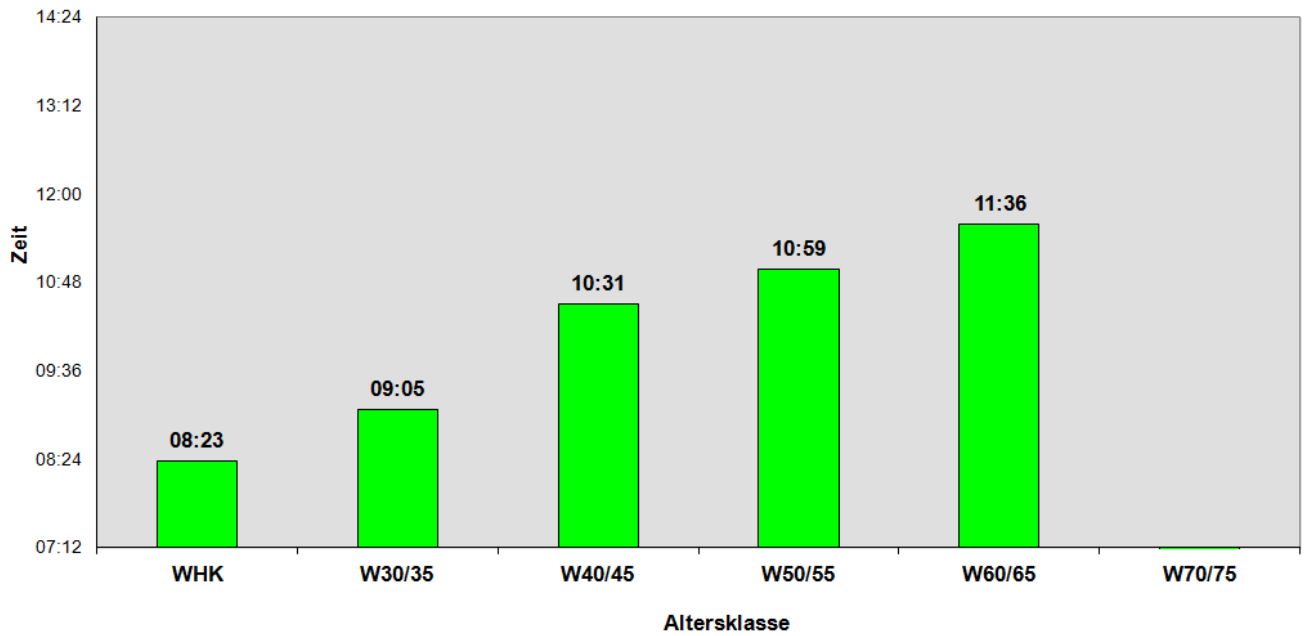

Westdeutsche Meisterschaften 100-km-Lauf 1991 - 2004 Zeiten der Altersklassen Frauen

Die Frauen der WHK erzielten im Mittel die schnellsten Zeiten.