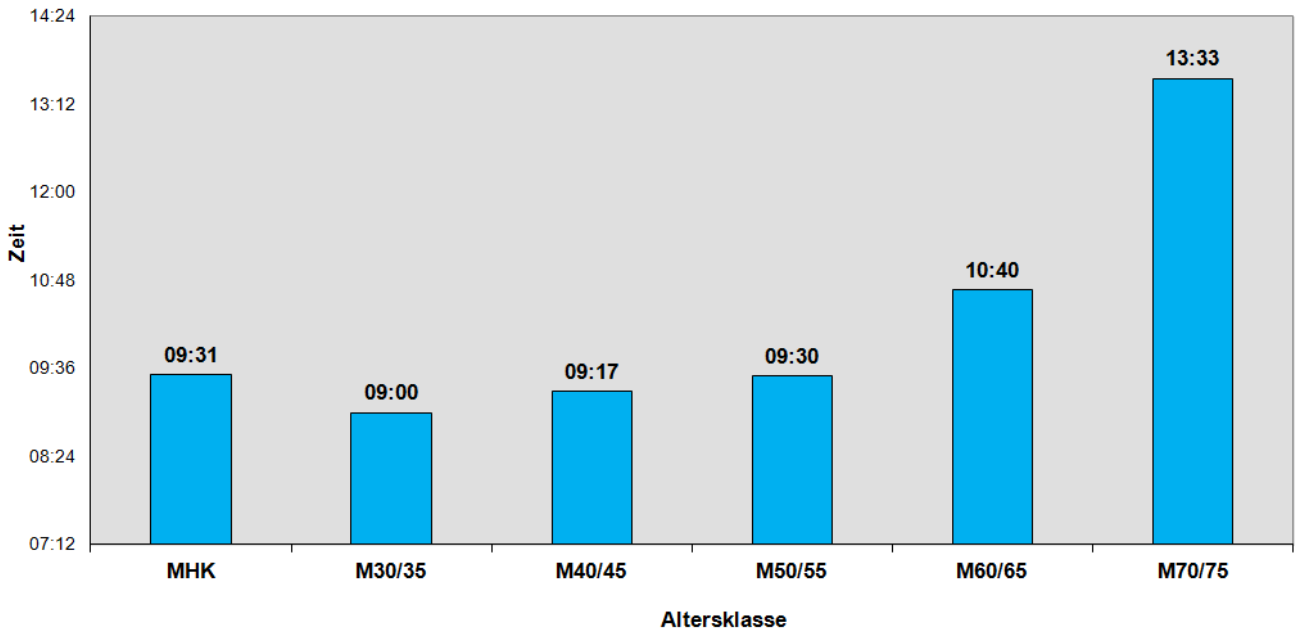

**Westfalen-Meisterschaften 100-km-Lauf 1991 - 2004
Zeiten der Altersklassen Männer**

Bei den Männern waren die mittleren Zeiten der M30-M45 am schnellsten.