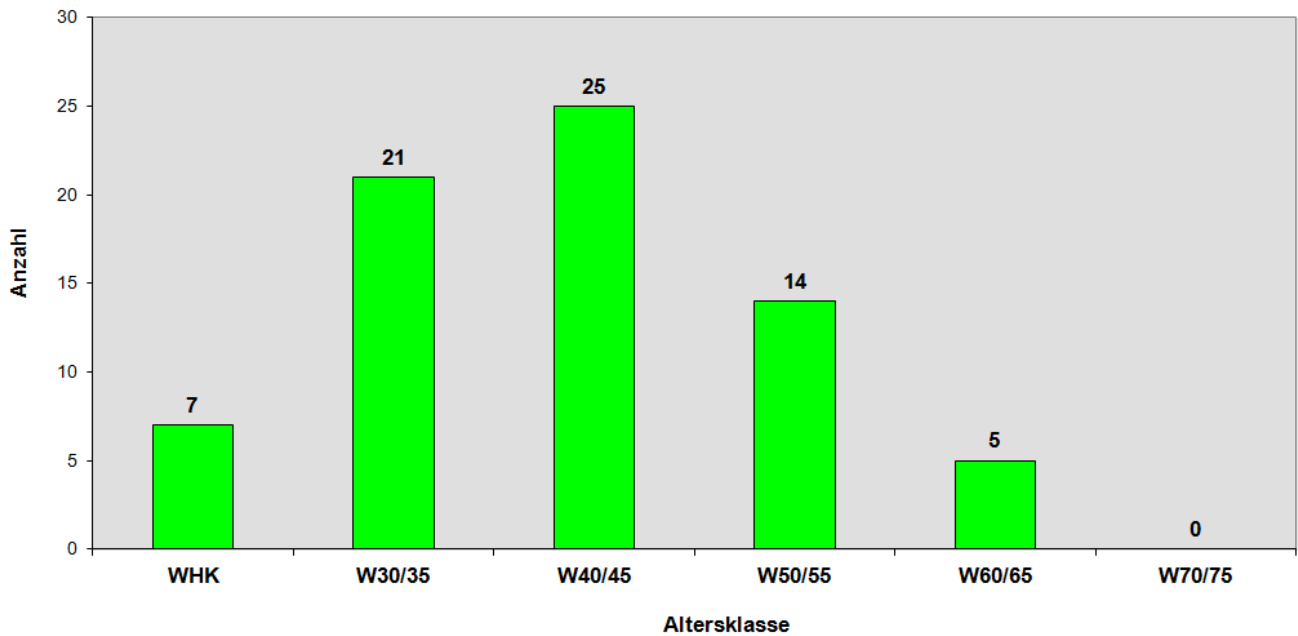

**Westdeutsche Meisterschaften 100-km-Lauf 1991 - 2004
Finisher pro Altersklasse Frauen**

Die meisten weiblichen Finisher waren zwischen 30 und 60 Jahre alt.