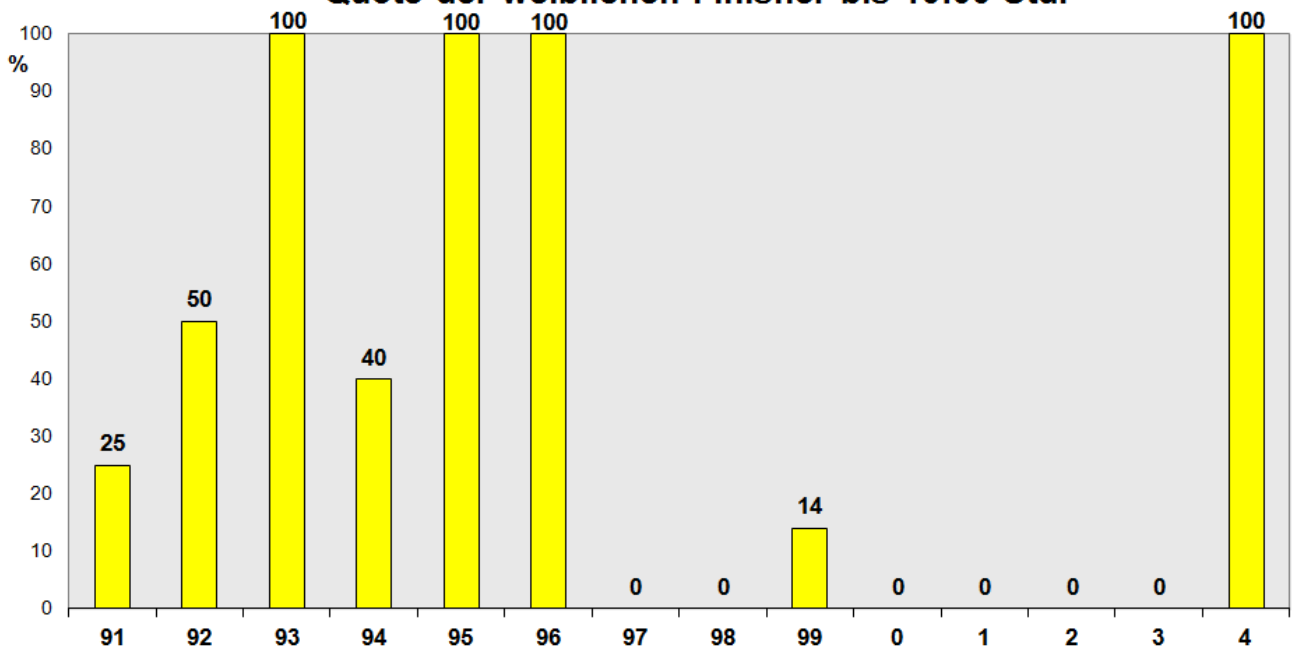

Westfälische 100-km-Meisterschaften 1991 - 2004 Quote der weiblichen Finisher bis 10:00 Std.

Bei den Frauen betrug die mittlere Quote von Zeiten bis 10 Stunden 33 %.
Die starken Schwankungen sind durch kleine Finisherzahlen begründet.