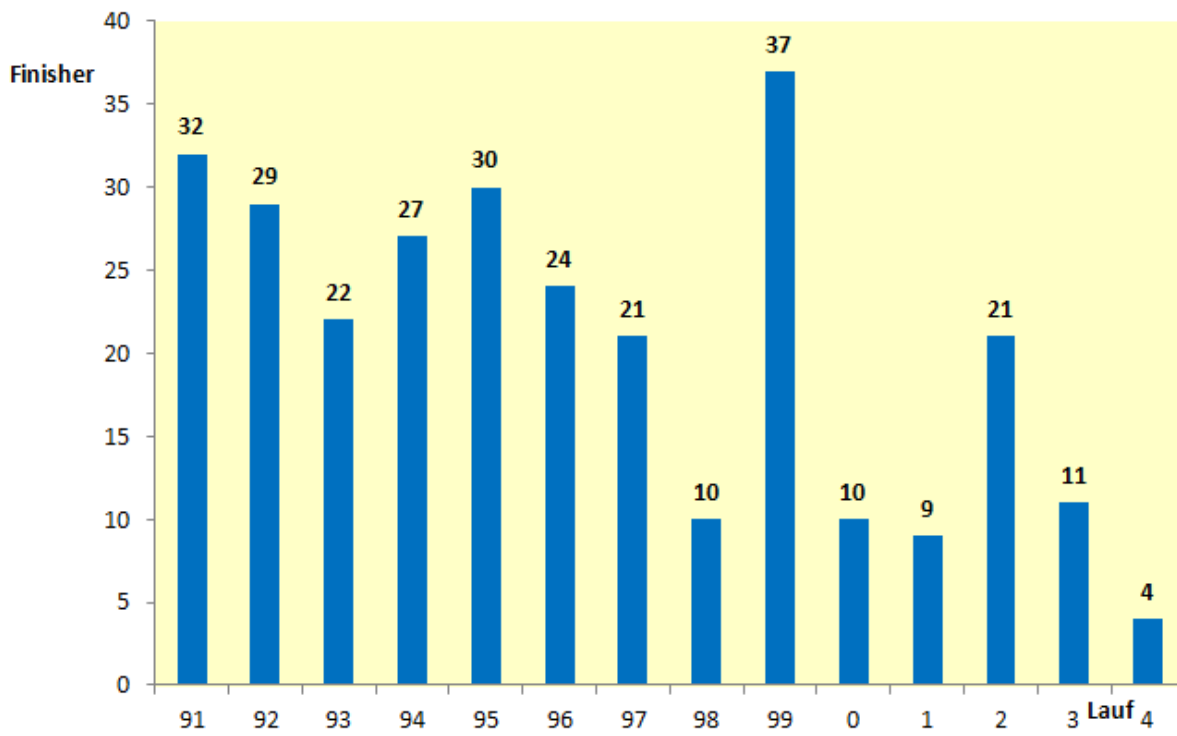

Finisher Westfäl. Meist. 100 km 1991 - 2004

287 Läufer/innen erreichten das Ziel.