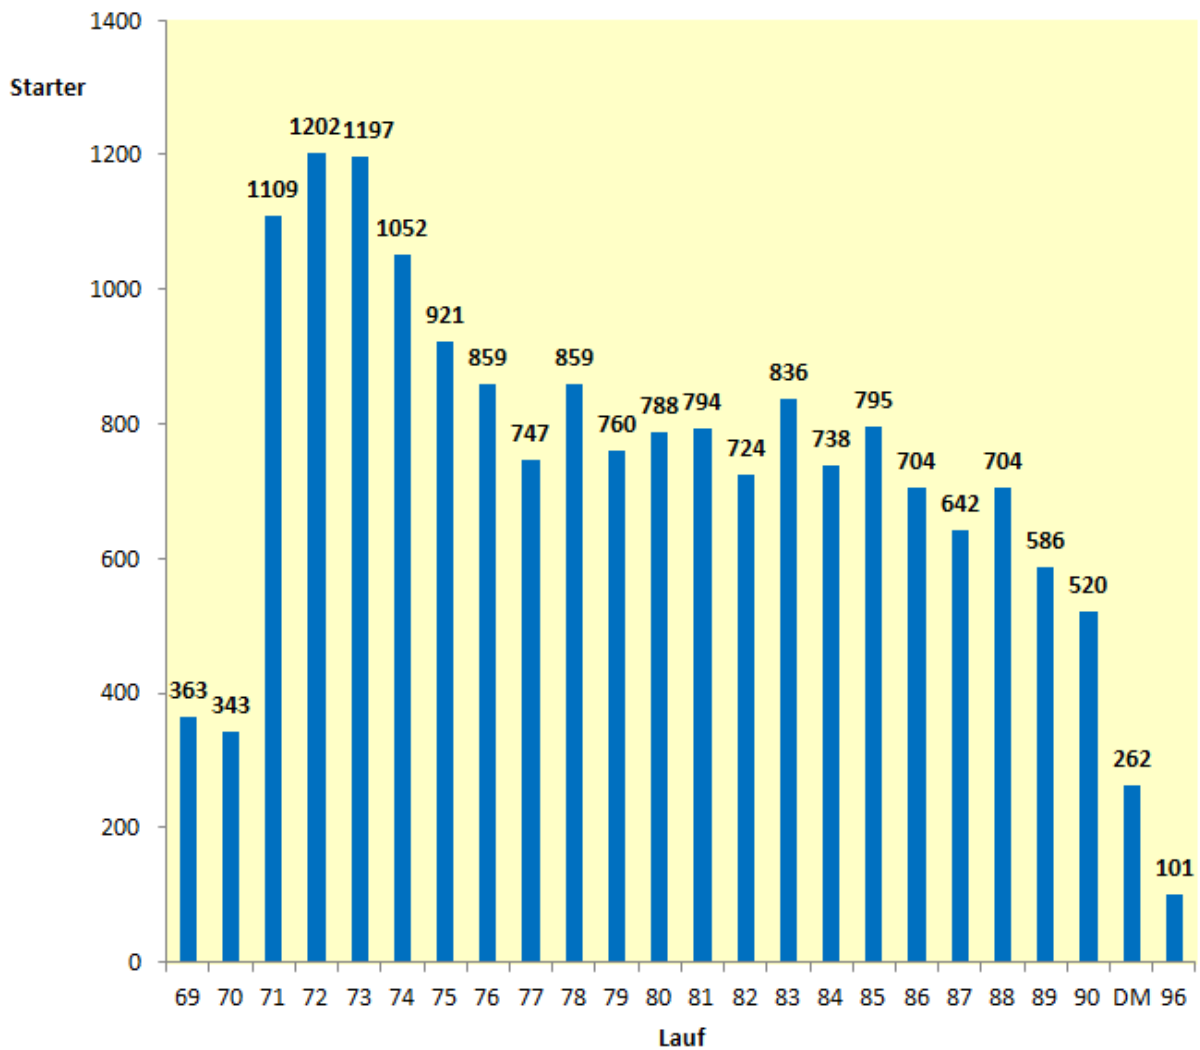

Starter Unna 100-km-Läufe 1969 - 1996