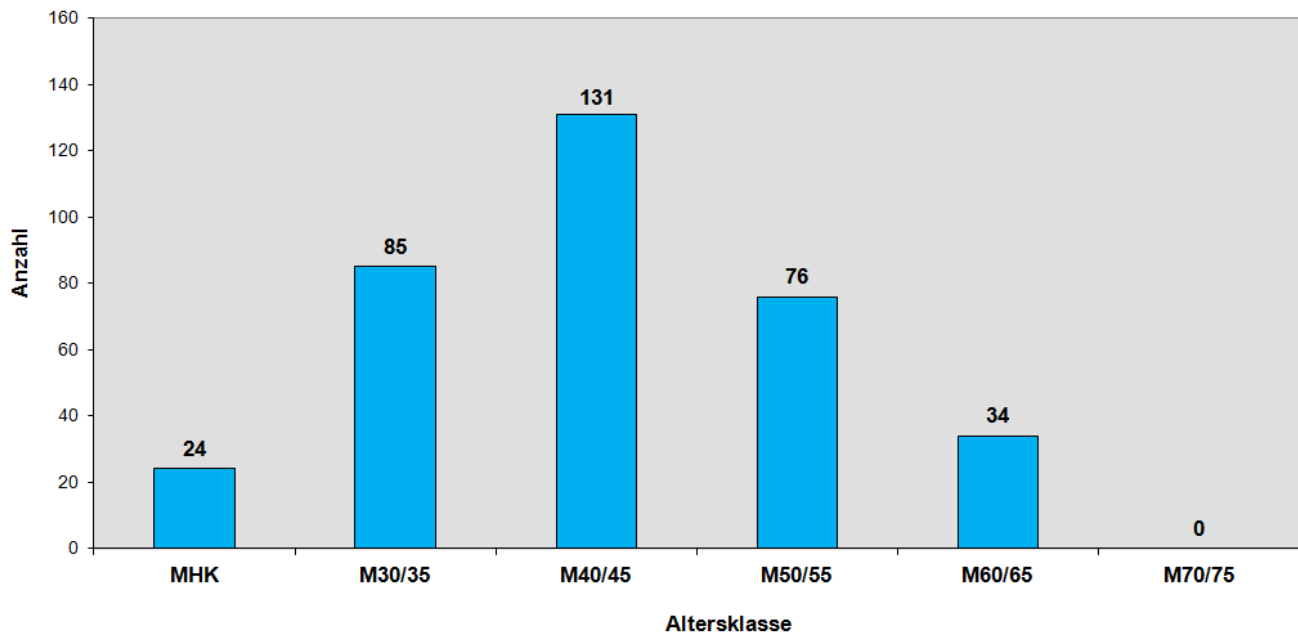

Die meisten weiblichen Finisher waren zwischen 30 und 60 Jahre alt.

**Westdeutsche Meisterschaften 100-km-Lauf 1991 - 2004
Finisher pro Altersklasse Männer**

Auch bei den Männern waren die meisten Finisher zwischen 30 und 60 Jahre alt.