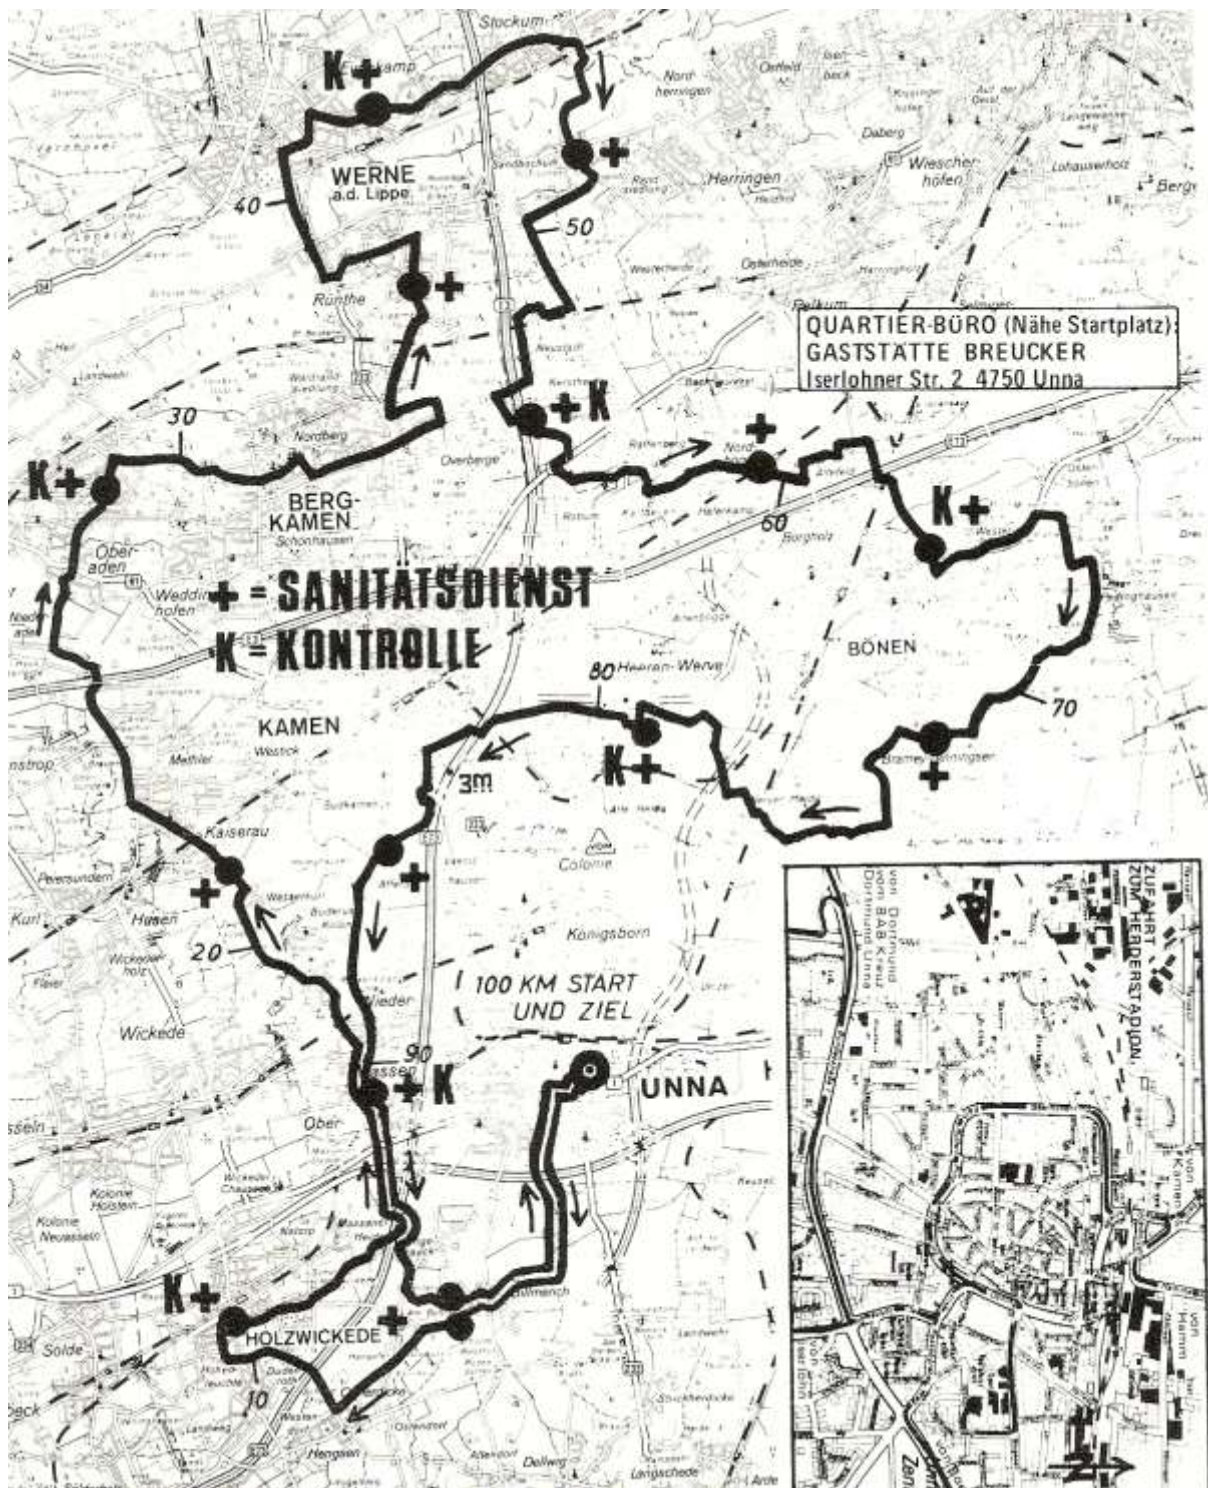

Ulrich Schröter (402), Josef Hagemann (145), Harry Arndt (278)

Unna 100-km-Lauf 1975: Ziel im Herderstadion

Unna-Lünern 100-km-Lauf 1996

Unna 100-km-Rundkurs 1976 bis 1988

„Die große Runde“

Siegerinnen und Sieger der 100-km-Läufe in Unna 1969 – 1996