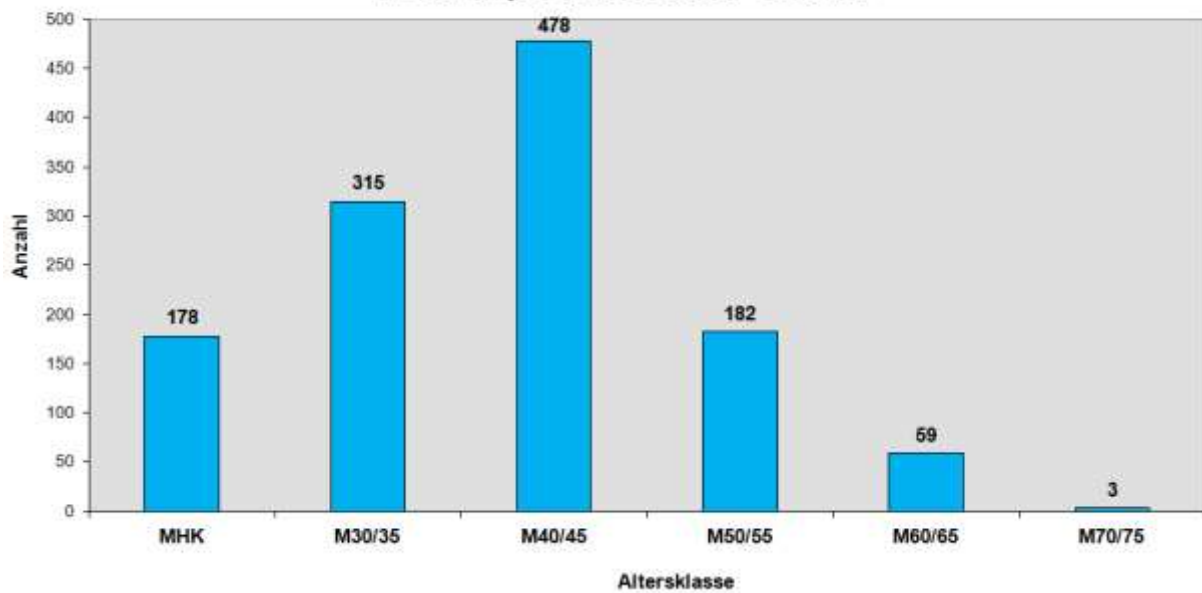

Allerdings verführte die schnelle 10-km-Runde auch zur Aufgabe des Rennens, insbesondere bei zu schnellem Laufbeginn.

Der Anreiz, eine große 100-km-Runde zu schaffen, ist bei 10 x 10 km nicht gegeben.

So war die Finisher-Quote kleiner als in Unna (70%) und die mittlere Laufzeit in Hamm schneller (Unna: 14:41:47 Std.).

Hamm 100-km-Läufe 1976 - 1988
Finisher pro Altersklasse Frauen

Es liefen 90 Frauen (6,9 %) und 1215 Männer (93,1 %) ins Ziel.

Hamm 100-km-Läufe 1976 - 1988
Finisher pro Altersklasse Männer

Ultraläuferinnen und über 60-jährige nahmen nur selten an den 100-km-Läufen von Hamm teil – ihre Quoten erhöhten sich nur allmählich.