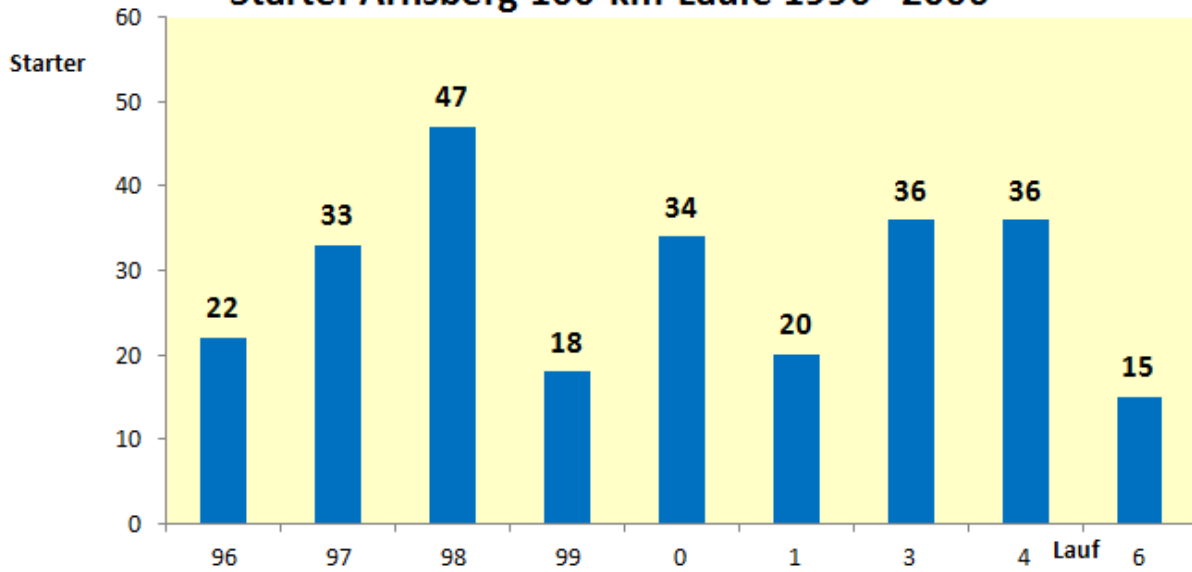

Starter Arnsberg 100-km-Läufe 1996 - 2006

261 Läufer/innen starteten bei diesen 9 100-km-Läufen in Arnsberg.