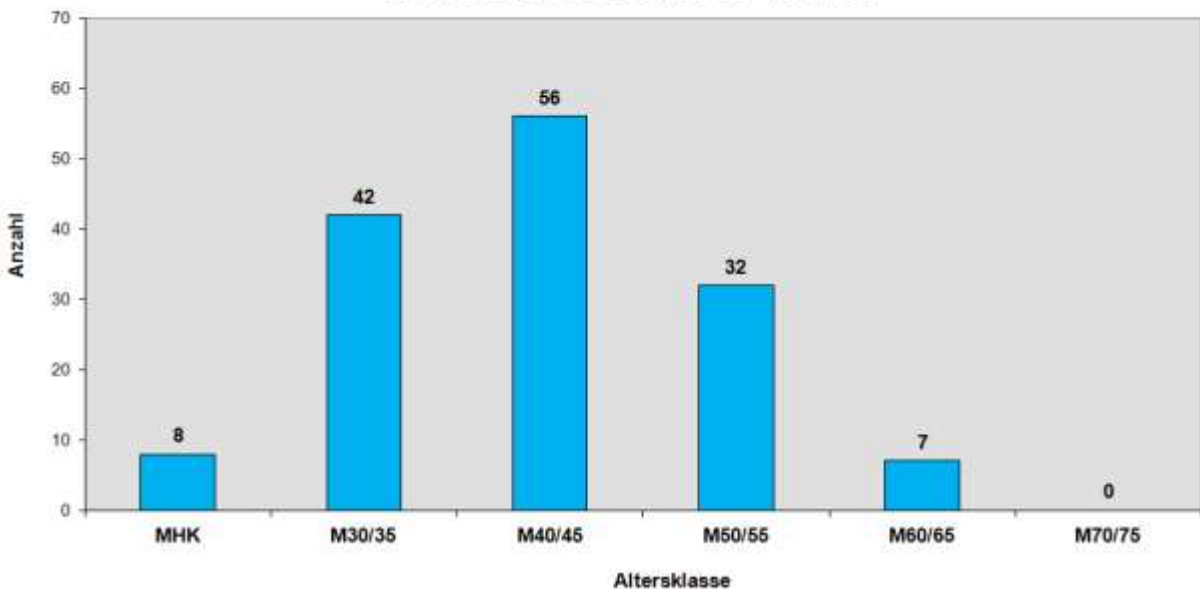

**Arnsberg 100-km-Läufe 1996 - 2006
Finisher pro Altersklasse Männer**

Die Quote der Ultraläuferinnen im Ziel betrug 15 % - deutlich mehr als in Unna (4 %) und in Hamm (7 %). In Rheine betrug die Quote 13 %.

Über 60-jährige nahmen nur selten an den 100-km-Läufen von Arnsberg teil.