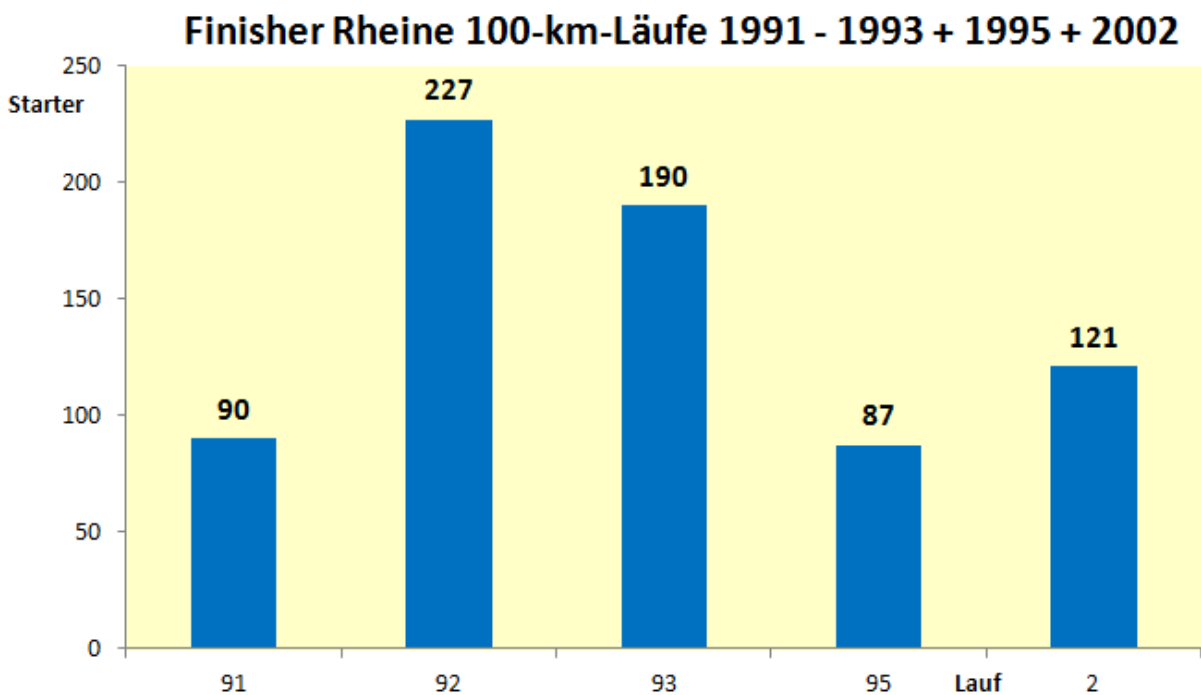

Es gab 715 Finisher.