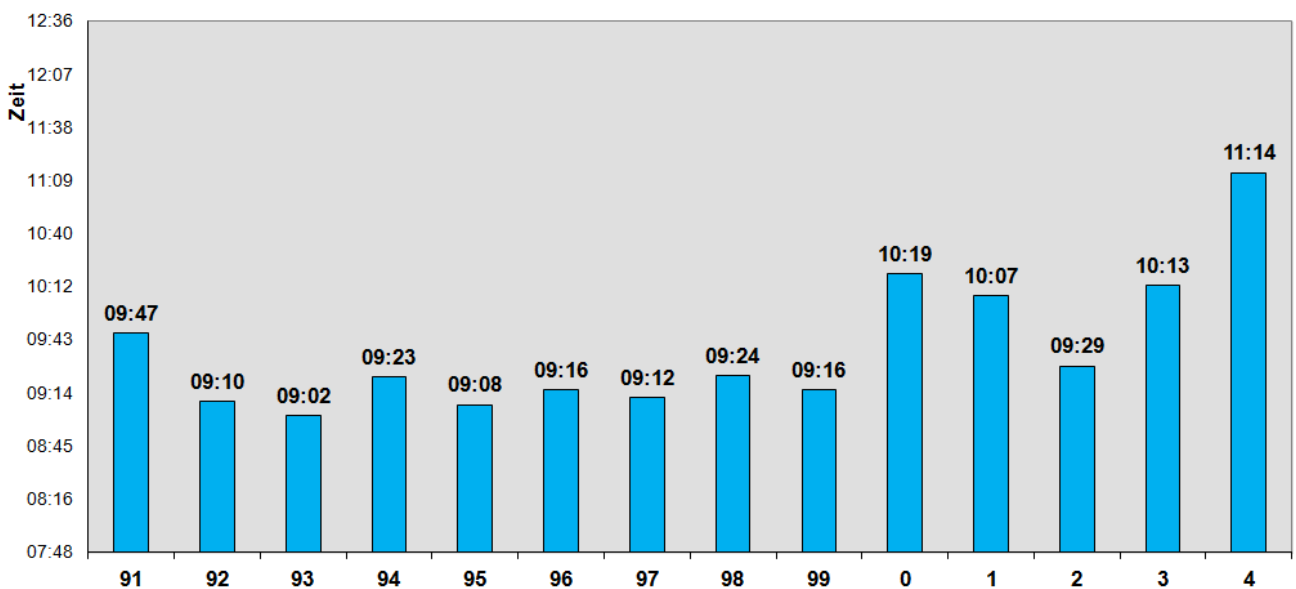

Westfälische 100-km-Meisterschaften 1991 - 2004 Mittelwert der Laufzeiten Männer

Die mittlere Laufzeit der Männer betrug 9:25:50 Std.

Insbesondere in den 90er Jahren wurden viele persönliche Bestleistungen im 100-km-Lauf bei Westfalen-Meisterschaften erreicht.