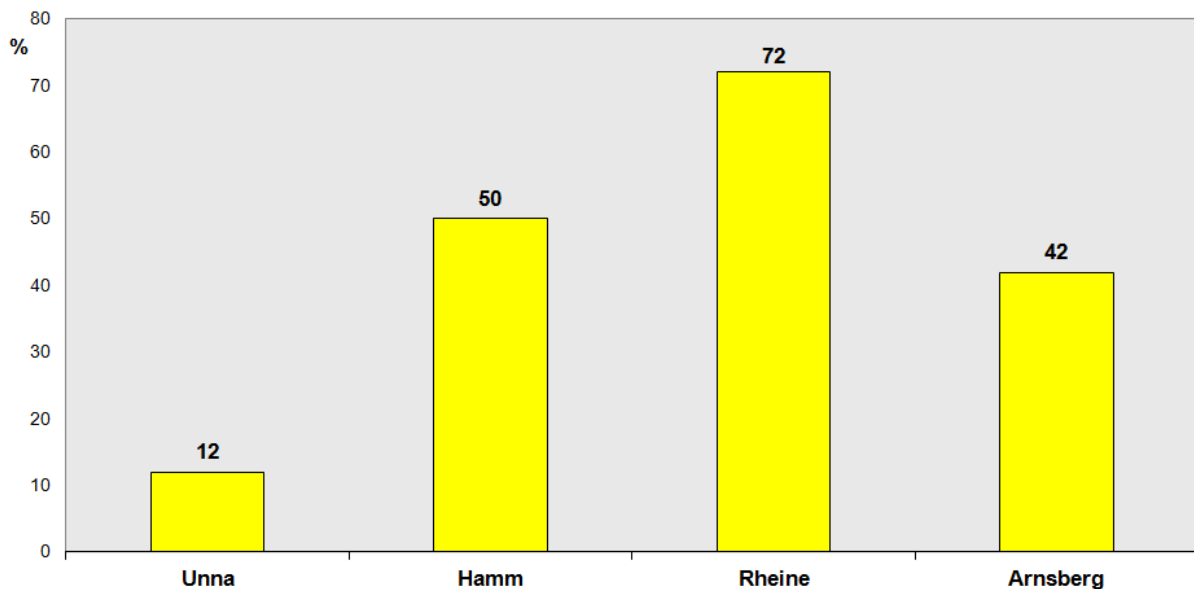

Westfälische 100-km-Läufe 1969 - 2006 Quote der Finisher bis 10:00 Std.

In Unna liefen 12 % unter 10 Stunden. In Hamm und in Arnsberg unterbot etwa jeder zweite Finisher diese Schallmauer.

Rheine imponiert mit einer Quote von 72 % der Finisher mit Laufzeiten bis 10:00 Stunden!