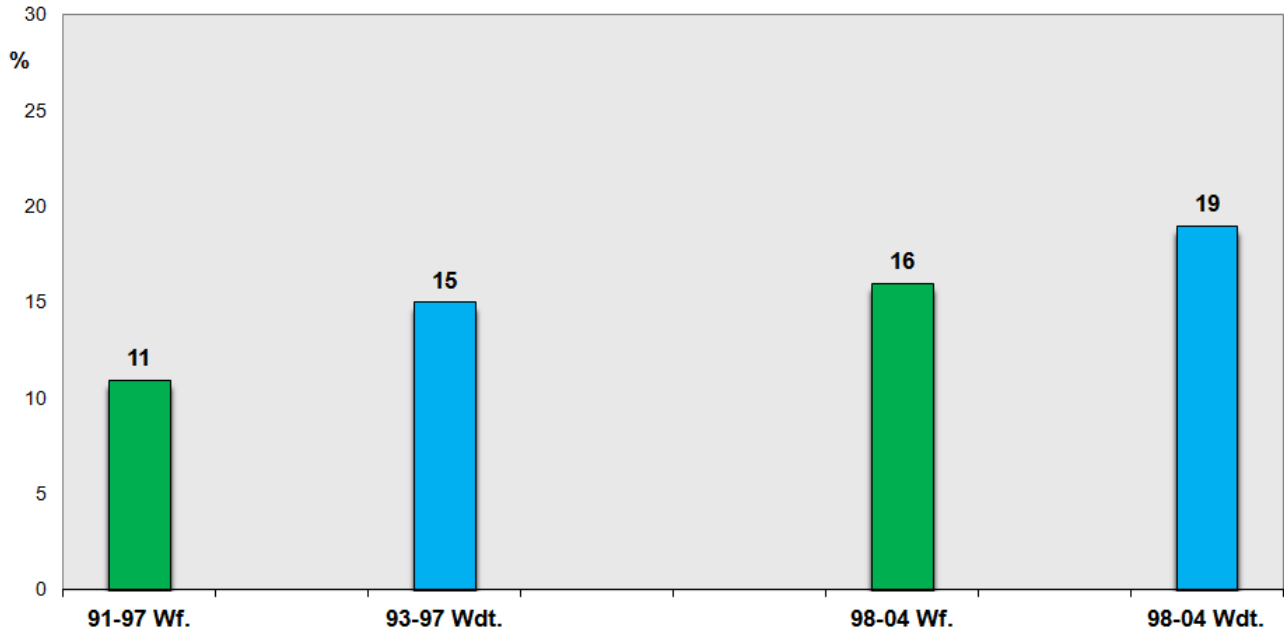

Westfälische und Westdeutsche 100-km-Meisterschaften

Vergleich der Quoten der weiblichen Finisher

1991 - 1997 (Wf.) 1993 - 1997 (Wdt.) 1998 - 2004

In den ersten 7 Jahren (1991 - 1997) betrug die Frauen-Quote im Ziel 11 %, in den zweiten 7 Jahren (1998 - 2004) erhöhte sie sich auf 16 %.