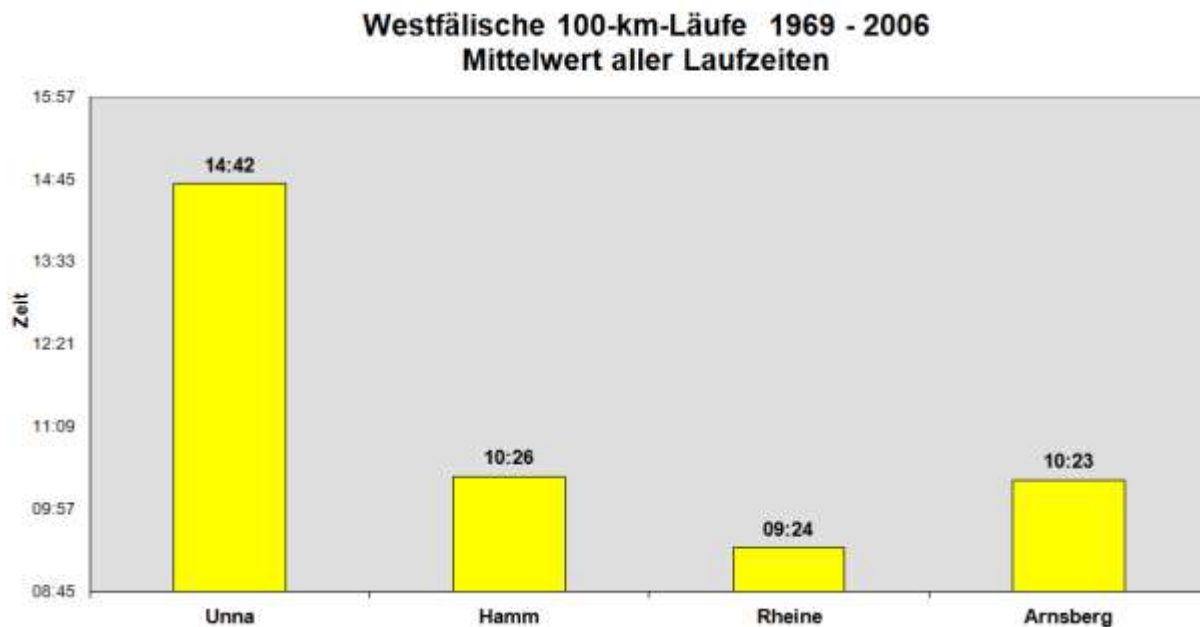

Auf der großen Runde in Unna wurden im Durchschnitt Zeiten von 14:42 Stunden erreicht – bei Start um 20 Uhr musste immer die Nacht durchgelaufen werden.

Alle anderen Kurse wurden auf kleinen Runden tagsüber gelaufen mit erheblich schnelleren Laufzeiten.