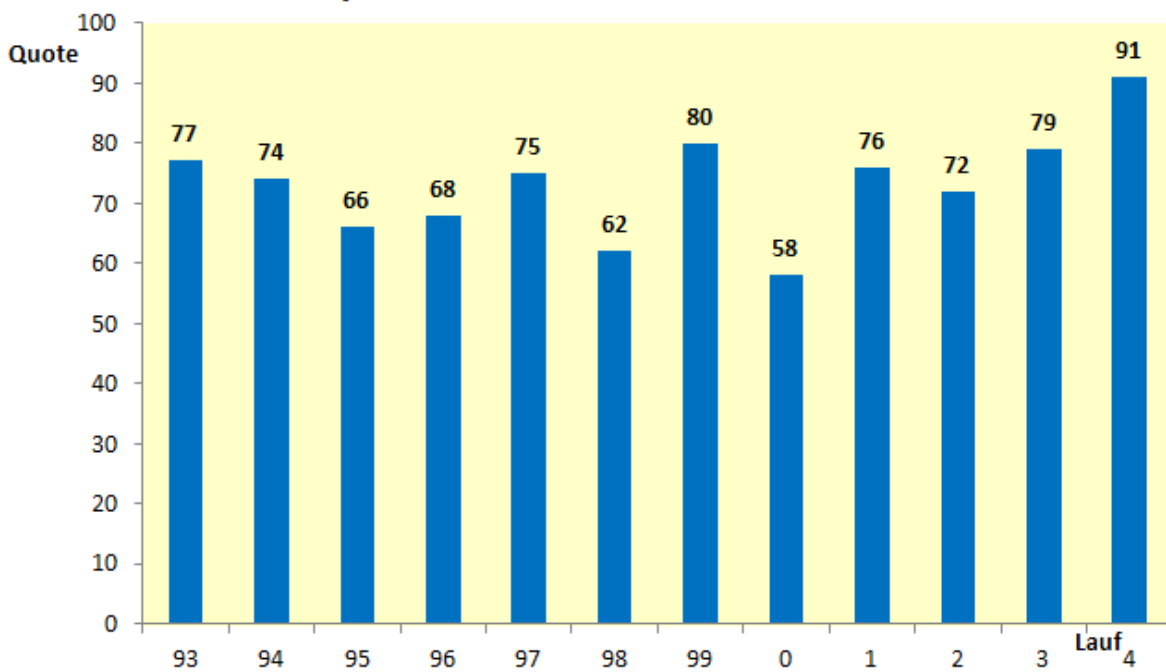

Finisherquoten Westdt. Meist. 100 km 1993 - 2004

Die Finisher-Quote lag insgesamt bei 72,8 % (423 von 581).