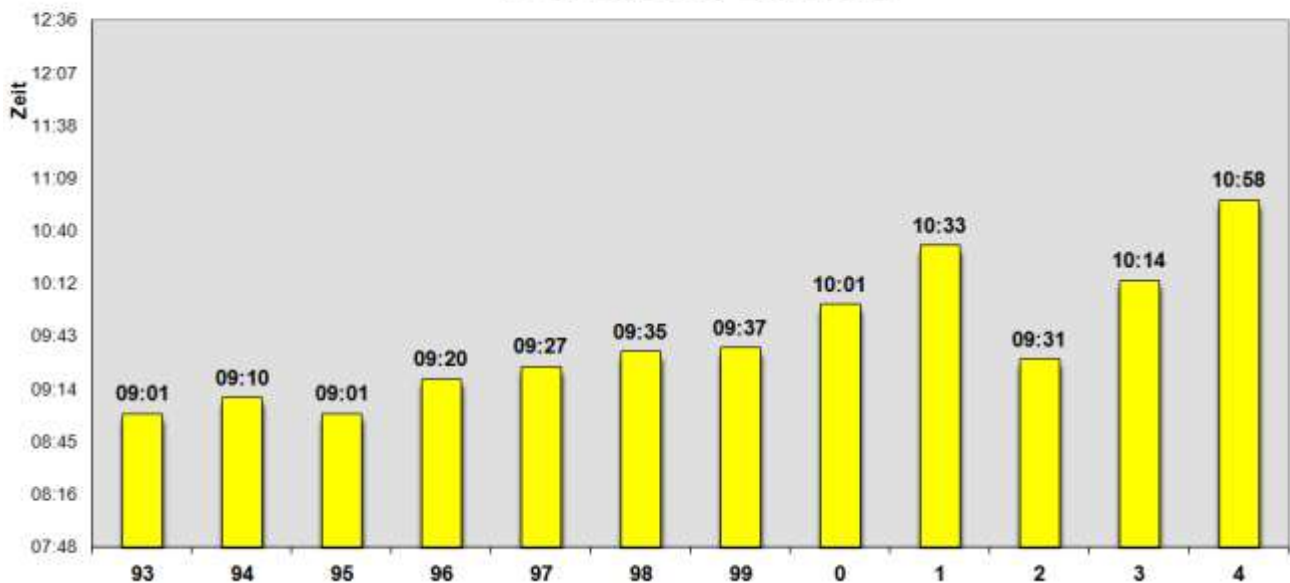

Westdeutsche 100-km-Meisterschaften 1993 - 2004 Mittelwert aller Laufzeiten

Die mittlere Laufzeit aller Meisterschaftsläufe betrug 9:27:11 Std.