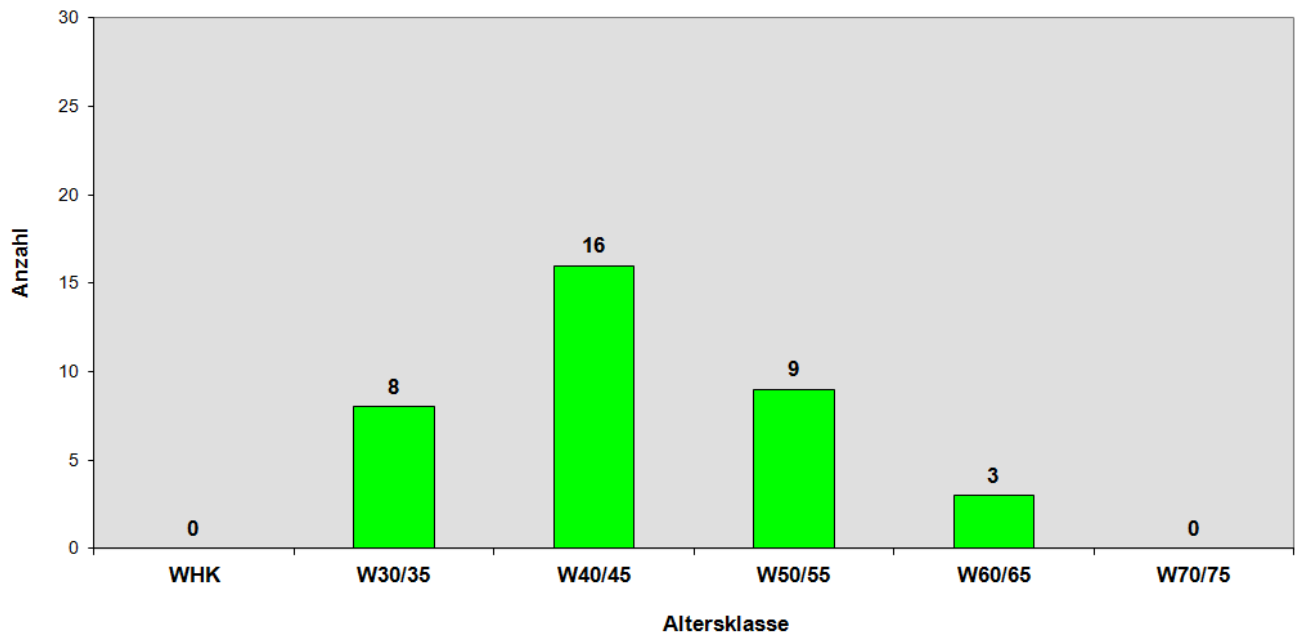

**Westfalen-Meisterschaften 100-km-Lauf 1991 - 2004
Finisher pro Altersklasse Frauen**

Die meisten weiblichen Finisher waren zwischen 30 und 60 Jahre alt.