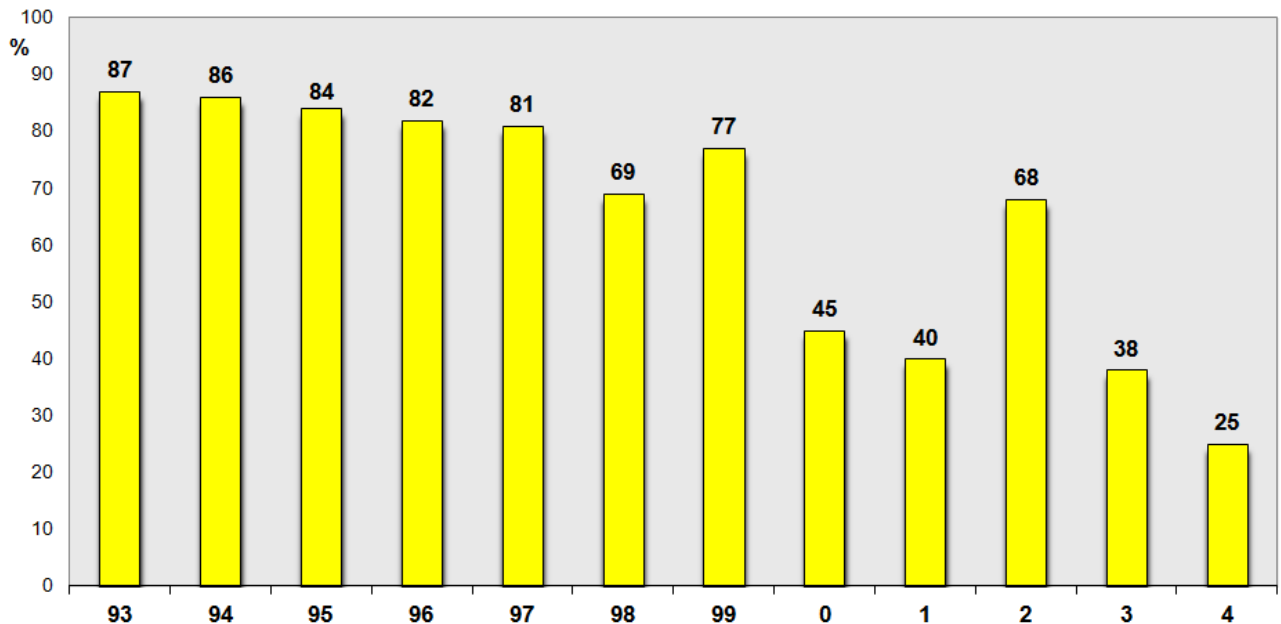

Westdeutsche 100-km-Meisterschaften 1993 - 2004
Quote der männlichen Finisher bis 10:00 Std.

Bei den Männern liefen im Durchschnitt 75 % Zeiten bis 10 Stunden.

Die Läufe der 90er Jahre waren deutlich schneller als die späteren Meisterschaftsrennen.