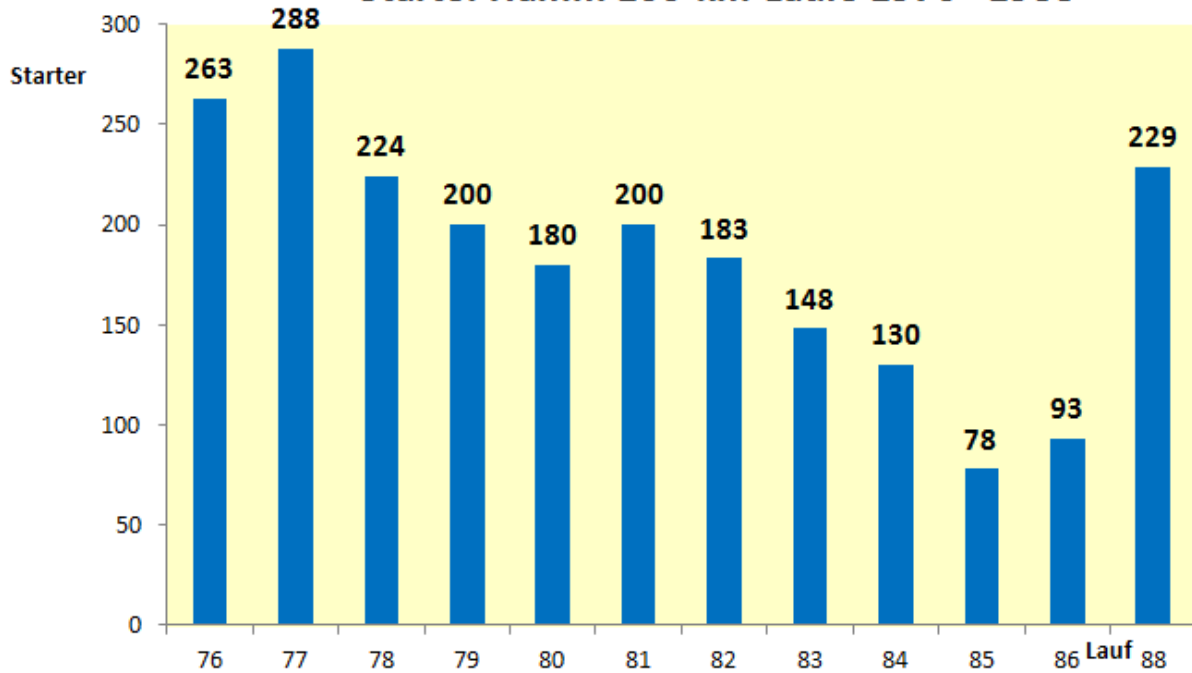

Starter Hamm 100-km-Läufe 1976 - 1988

2216 Läufer/innen starteten bei diesen 12 100-km-Läufen in Hamm.