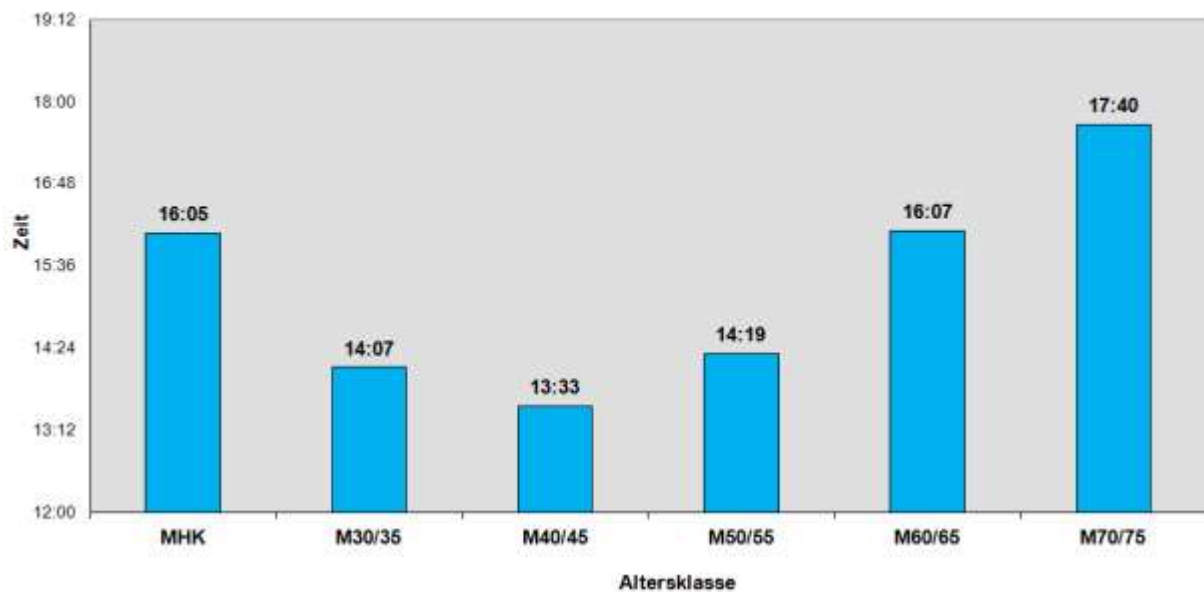

Es liefen insgesamt in Unna 546 Frauen (4,5 %) und 11710 Männer (95,5 %) ins Ziel.

1969 und bei der DM 1989 gab es keine Altersklassen-Wertungen.
 1970 bis 1988 gab es Altersklassen-Wertungen in 10-Jahres-Abständen.
 1989, 1990 und 1996 gab es Altersklassen-Wertungen in 5-Jahres-Abständen.

Hier sind alle Ergebnisse für die Altersklassen der Übersichtlichkeit halber in 10-Jahres-Abständen dargestellt.

Unna 100-km-Läufe 1969 - 1996 Finisher pro Altersklasse Frauen

Unna 100-km-Läufe 1969 - 1996 Finisher pro Altersklasse Männer

Ultraläuferinnen und über 60-jährige nahmen nur selten an den 100-km-Läufen von Unna teil – ihre Quoten erhöhten sich nur allmählich.

Unna 100-km-Läufe 1969 - 1996 Zeiten der Altersklassen Frauen

Unna 100-km-Läufe 1969 - 1996 Zeiten der Altersklassen Männer

Die durchschnittlichen Laufzeiten in den verschiedenen Altersklassen ergaben nicht unbedingt erwartete Ergebnisse:

Unter 30-jährige waren in den Unna 100-km-Läufen im Durchschnitt ihrer Altersklassen rund 100 Minuten langsamer als die 50-59 jährigen Finisher!