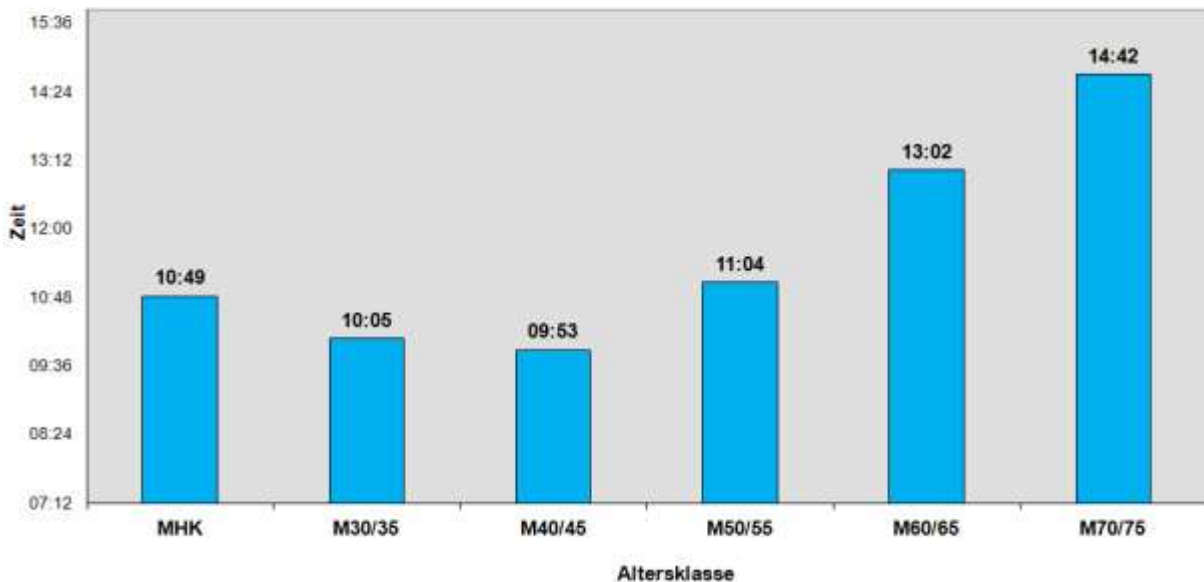

**Hamm 100-km-Läufe 1976 - 1988
Zeiten der Altersklassen Männer**

Wie in Unna waren die Altersklassen der 40-bis 49-Jährigen im Durchschnitt am schnellsten. Auch in Hamm galt: Ultraläuferinnen sind bei der Renneinteilung deutlich realistischer und erfolgreicher als die meisten Männer. Ihre Zeiten waren nur wenig langsamer als die der Ultraläufer.