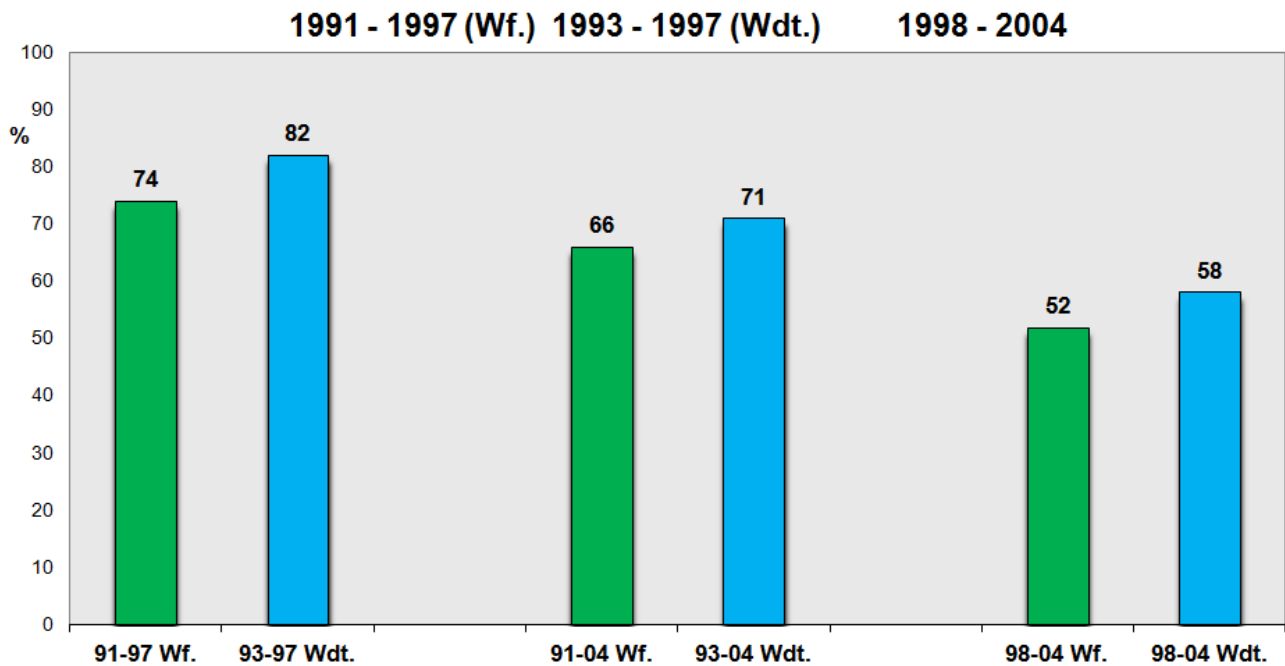

Westfälische und Westdeutsche 100-km-Meisterschaften

Vergleich der Quoten aller Finisher bis 10:00 Std.

Bei den Westfalen-Meisterschaften 1991 bis 1997 liefen 74 % der Finisher Zeiten bis 10 Stunden.

1998 bis 2004 erreichten diese Zeiten nur noch 52 % der Finisher.

Die Gesamtquote von „Zeiten bis 10 Stunden“ lag bei 66 %.

Das Interesse der Ultraläufer/innen verlagerte sich von 100-km-Läufen zu Landschafts-ultraläufen.

So wurden die Westfälischen 100-km-Straßenlauf-Meisterschaften 2004 das letzte Mal ausgetragen.