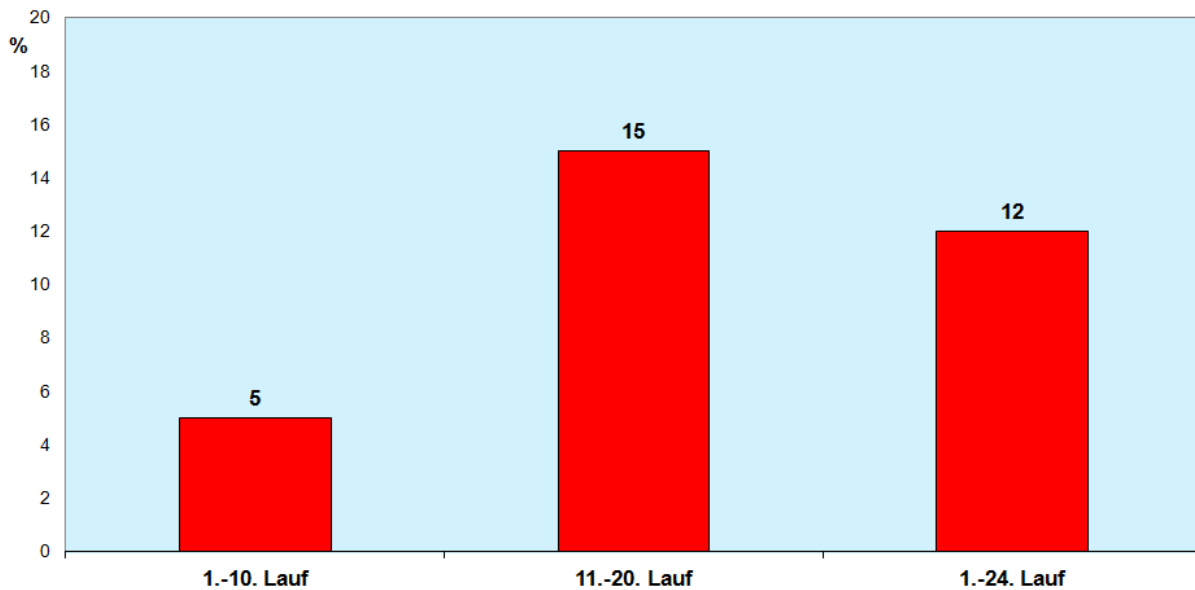

Unna 100-km-Läufe Quote der Finisher bis 10:00 Std. 1969 - 1996

Beim 1.-10. Lauf liefen 5 % der Finisher 10 Stunden oder schneller, beim 11.-20. Lauf waren es 15 %!

In der 80er Jahren wuchs die Zahl der leistungsorientierten Ultraläufer/innen.

1989 und 1990 galt auf dem 50-km-Rundkurs eine Sollzeit von 20 Stunden, statt vorher 24 Stunden auf der großen Runde.

Die Durchschnittszeit dieser beiden Läufe verbesserte sich auf 13:12 Std., allerdings bei deutlich höherer Aufgabequote und weiterer Abnahme der Finisherzahl.

Die Meisterschaftsläufe auf dem schnellen 10-km-Rundkurs in Unna-Lünern wurden von weniger Teilnehmer/innen viel schneller gelaufen:

Die DM 1989 hatte eine Durchschnittszeit von 8:51:27 Std. mit 88 % Zieleinläufen von 10 Stunden und schneller (174 von 197 Finishern).

Der Lauf 1996 (überwiegend Starter zu den Westdt. und Westfäl. Meisterschaften) hatte eine Durchschnittszeit von 9:44:21 Std. mit 68 % Zieleinläufen von 10 Stunden und schneller (42 von 62 Finishern).