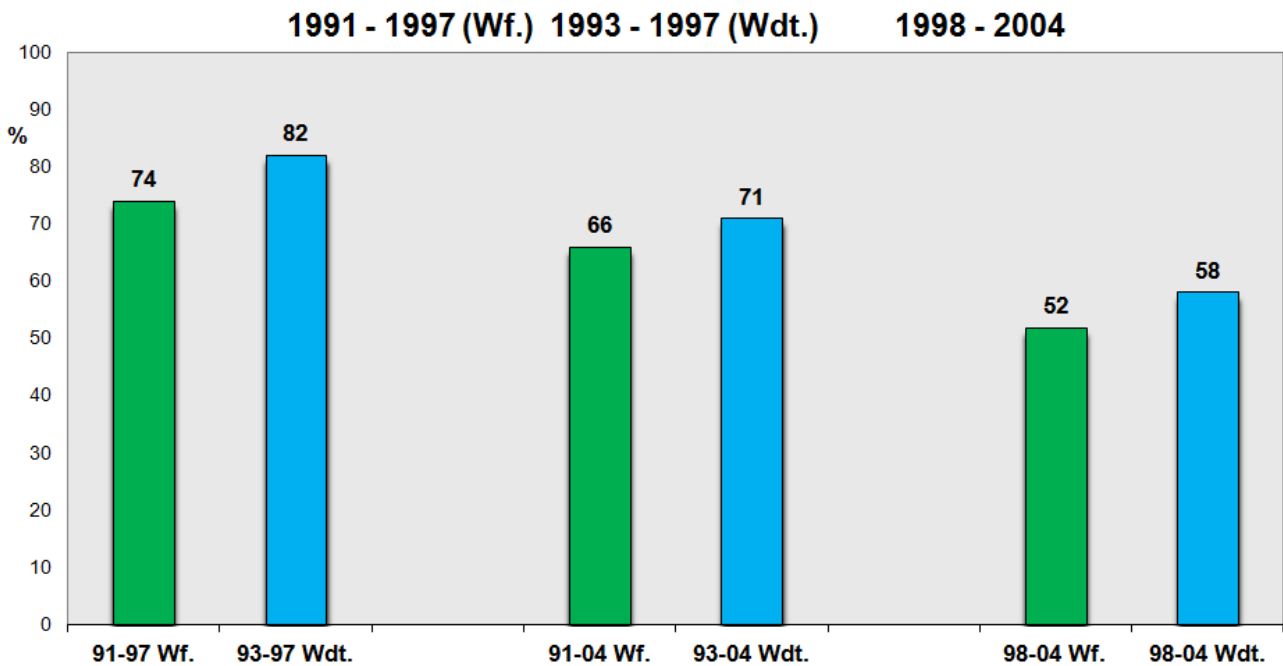

Westfälische und Westdeutsche 100-km-Meisterschaften

Vergleich der Quoten aller Finisher bis 10:00 Std.

Bei den Westdeutschen Meisterschaften 1993 bis 1997 liefen 82 % der Finisher Zeiten bis 10 Stunden.

1998 bis 2004 erreichten diese Zeiten nur noch 58 % der Finisher.

Die Gesamtquote von „Zeiten bis 10 Stunden“ lag bei 71 %.

Das Interesse der Ultraläufer/innen verlagerte sich von 100-km-Läufen zu Landschafts-ultraläufen.

So wurden die Westdeutschen 100-km-Straßenlauf-Meisterschaften 2004 das letzte Mal ausgetragen.