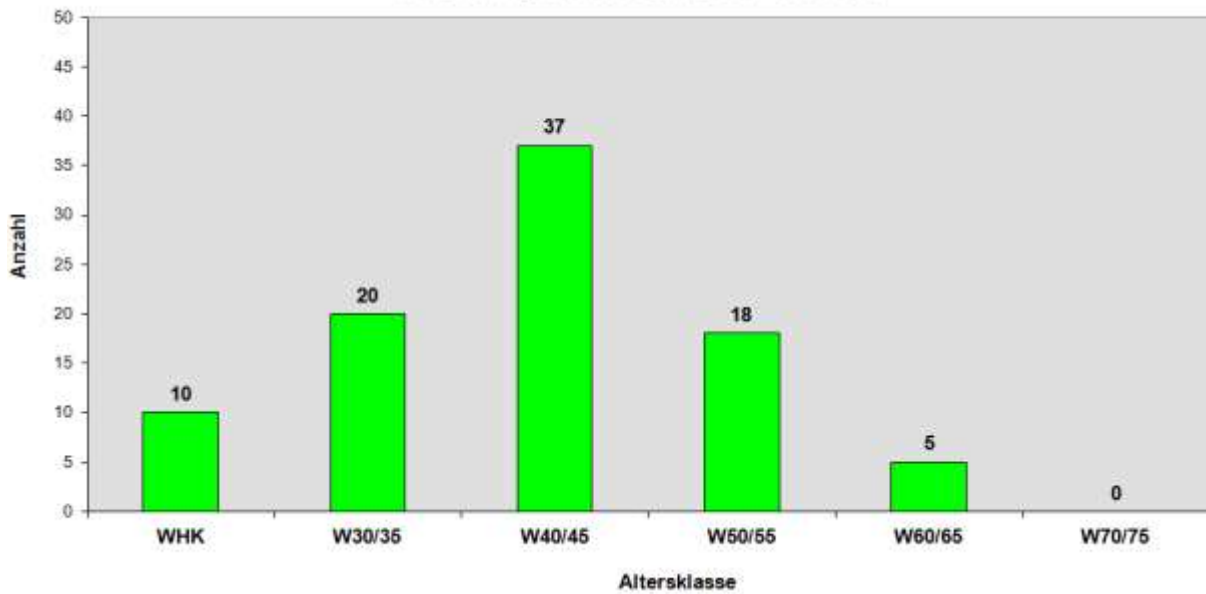

Hamm 100-km-Läufe 1976 - 1988
Finisher pro Altersklasse Frauen

Es liefen 90 Frauen (6,9 %) und 1215 Männer (93,1 %) ins Ziel.