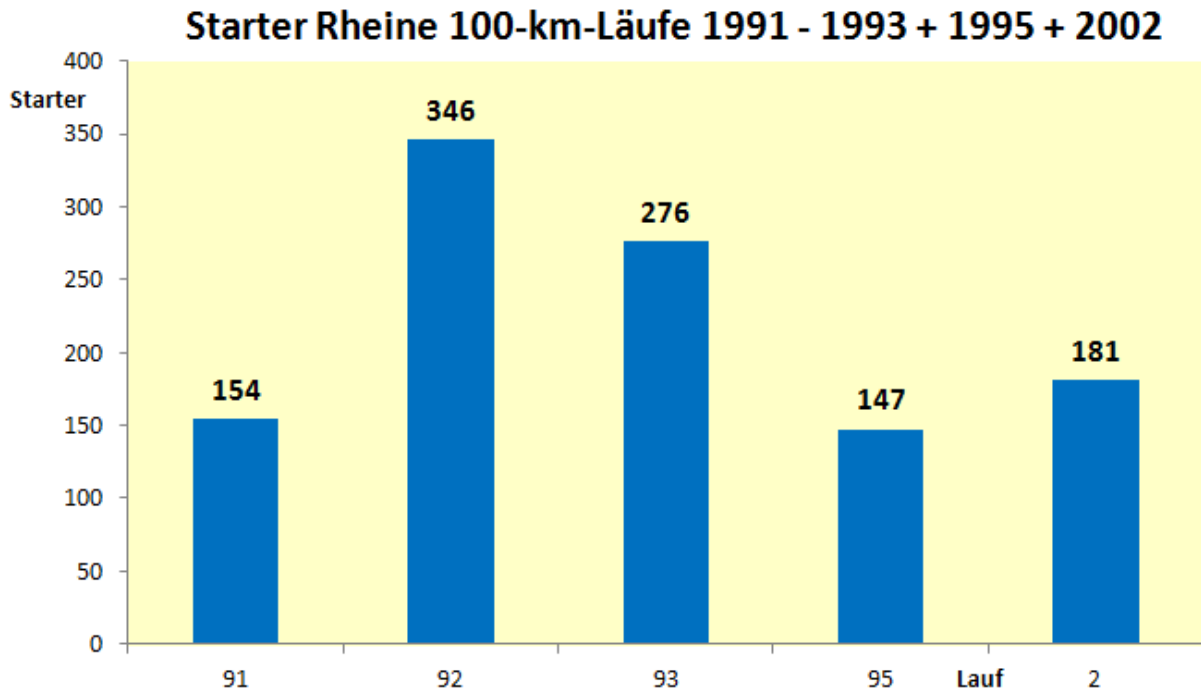

Ein 5. Hunderter wurde 2002 in Rheine ausgetragen mit Deutschen, Westdeutschen und Westfälischen Meisterschaften. Volker Krajenski und Ricarda Botzon waren die letzten Sieger in Rheine-Elte.

Insgesamt hatten die 5 100-km-Läufe 1104 Starter/innen.