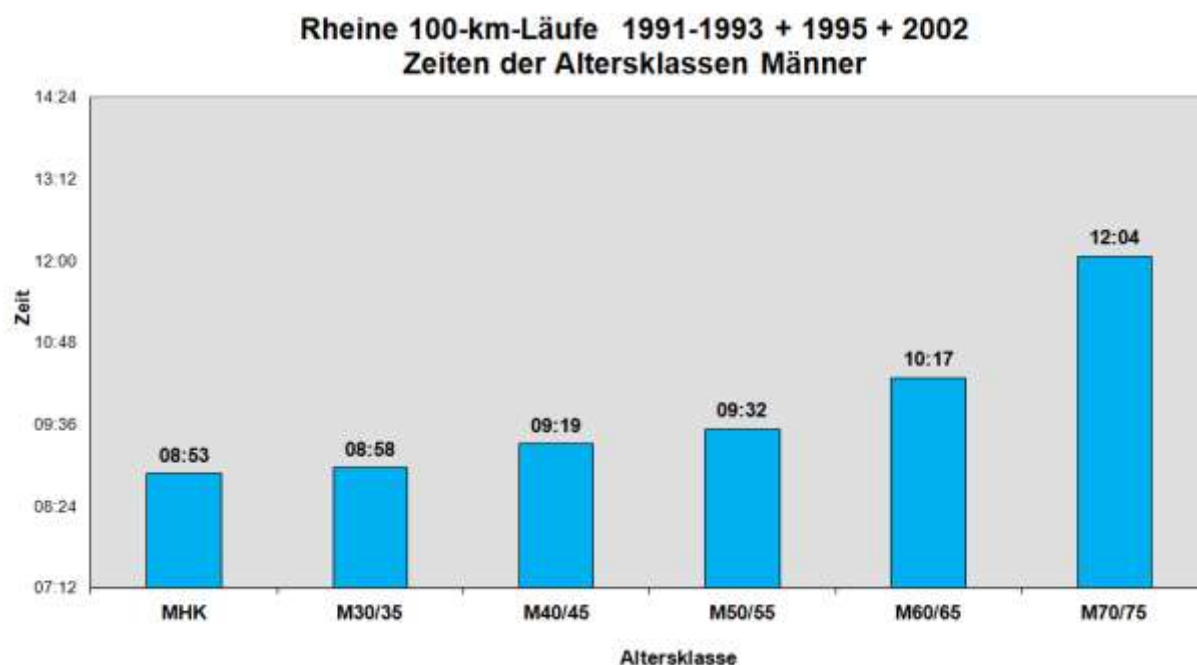

In Rheine gab es Altersklassen-Wertungen in 5-Jahres-Abständen.
Zur Übersichtlichkeit und Vergleichbarkeit mit den anderen westfälischen 100-km-Läufen sind hier alle Ergebnisse gleichartig in 10-Jahres-Altersklassen dargestellt.

In Rheine liefen die jüngsten Altersklassen (WHK sowie MHK und M30/35) im Durchschnitt am schnellsten.