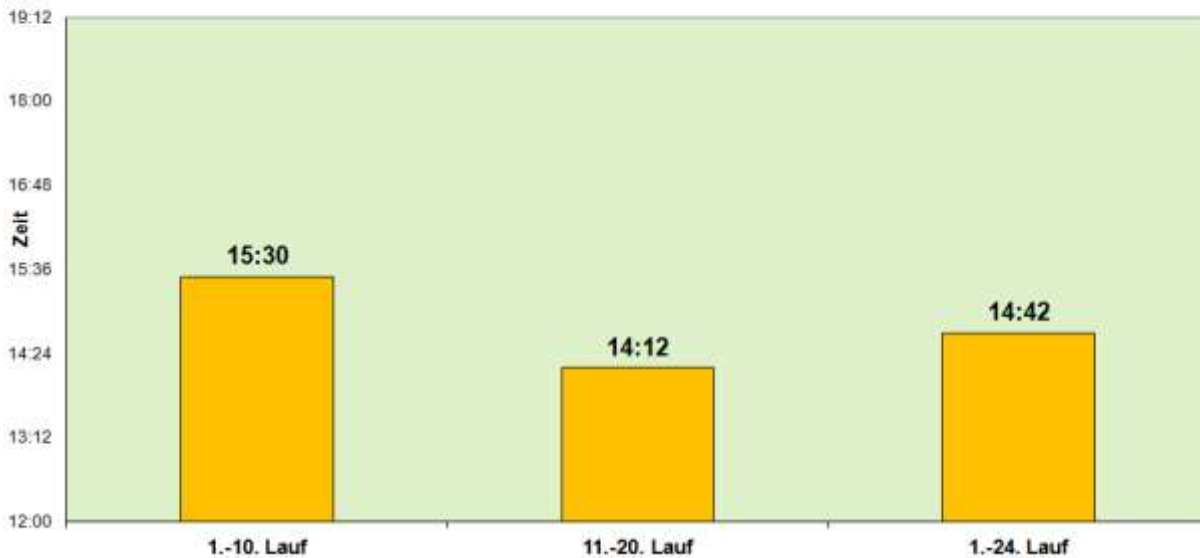

Unna 100-km-Läufe Vergleich der Durchschnittszeiten 1969 - 1996

10 Jahre nach dem 1. Bieler 100-km-Lauf in der Schweiz begannen der TV Unna und die Stadt Unna mit den 100-km-Läufen im Kreis Unna.

Beim 1.-10. Lauf von 1969 bis 1978 gab es 8652 Starter und 6146 Finisher.

Beim 11.-20. Lauf von 1979 bis 1988 waren es 7485 Starter und 5264 Finisher.

Die mittleren Laufzeiten verbesserten sich von 15:30 auf 14:12 Stunden.

Die durchschnittliche Laufzeit über alle 24 Läufe betrug 14:41:45 Stunden.

Beim 1.-10. Lauf betrug das Durchschnittsalter der Finisher 39 Jahre; im Mittel wurden zwei erfolgreiche Zieleinläufe in Unna geschafft.

Beim 11.-20. Lauf betrug das Alter im Mittel 41 Jahre; im Mittel hatten die Finisher 3,5 erfolgreiche Teilnahmen in Unna erreicht.

Bei der Deutschen Meisterschaft 1989 betrug das Durchschnittsalter der Finisher 41,8 Jahre – 1996 bei den Westdeutschen und Westfälischen Meisterschaften 45,9 Jahre.