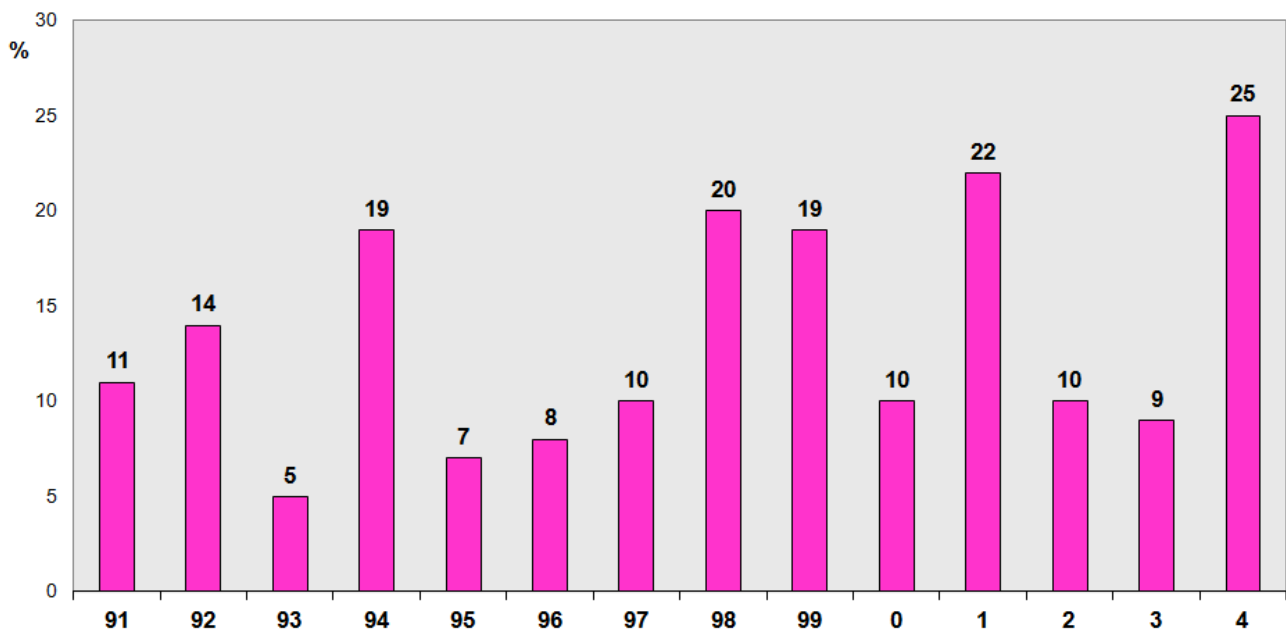

Schnelle 10-km-Runden verführen insbesondere bei zu schnellem Laufbeginn zu einer Aufgabe.

Dennoch lag die mittlere Finisher-Quote etwas höher als bei den Gesamtwertungen der westfälischen 100-km-Läufe.

Dies zeigte den Wert einer westfälischen Meisterschaft für die Teilnehmer/innen.

Westfälische 100-km-Meisterschaften 1991 - 2004 Quote der weiblichen Finisher

Es liefen 36 Frauen (12,6 %) und 251 Männer (87,4 %) ins Ziel.

Die mittlere Frauen-Quote im Ziel entsprach der Quote in den Gesamtwertungen der westfälischen 100-km-Läufe.

Bei den 100-km-Läufen von Unna (1969 - 1990 + 1996) lag die mittlere Frauen-Quote im Ziel nur bei 4 %, Hamm (1976 - 1988) wies 7 % auf, Rheine (1991 - 1995 + 2002) 13 % und Arnsberg (1996 - 2006) 15 %.

Die allmähliche Erhöhung des Frauen-Anteils hat sich seitdem fortgesetzt. 2015 weist die DUV-Datenbank für deutsche Ultraläufer 20 % Frauen und 80 % Männer aus.