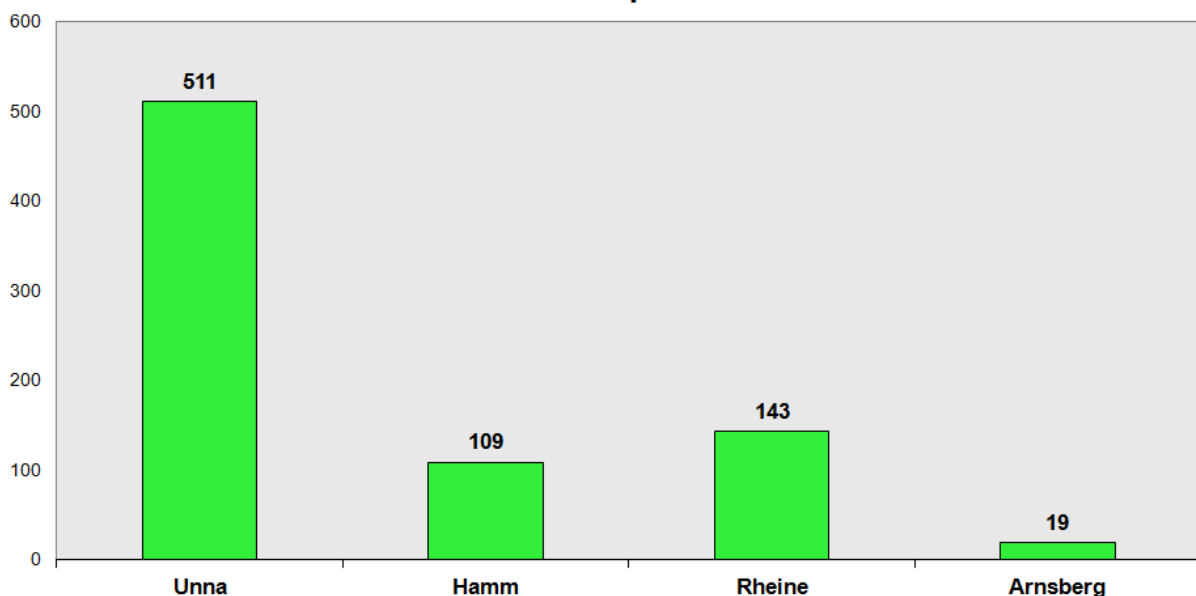

Westfälische 100-km-Läufe 1969 - 2006 Finisher pro Lauf