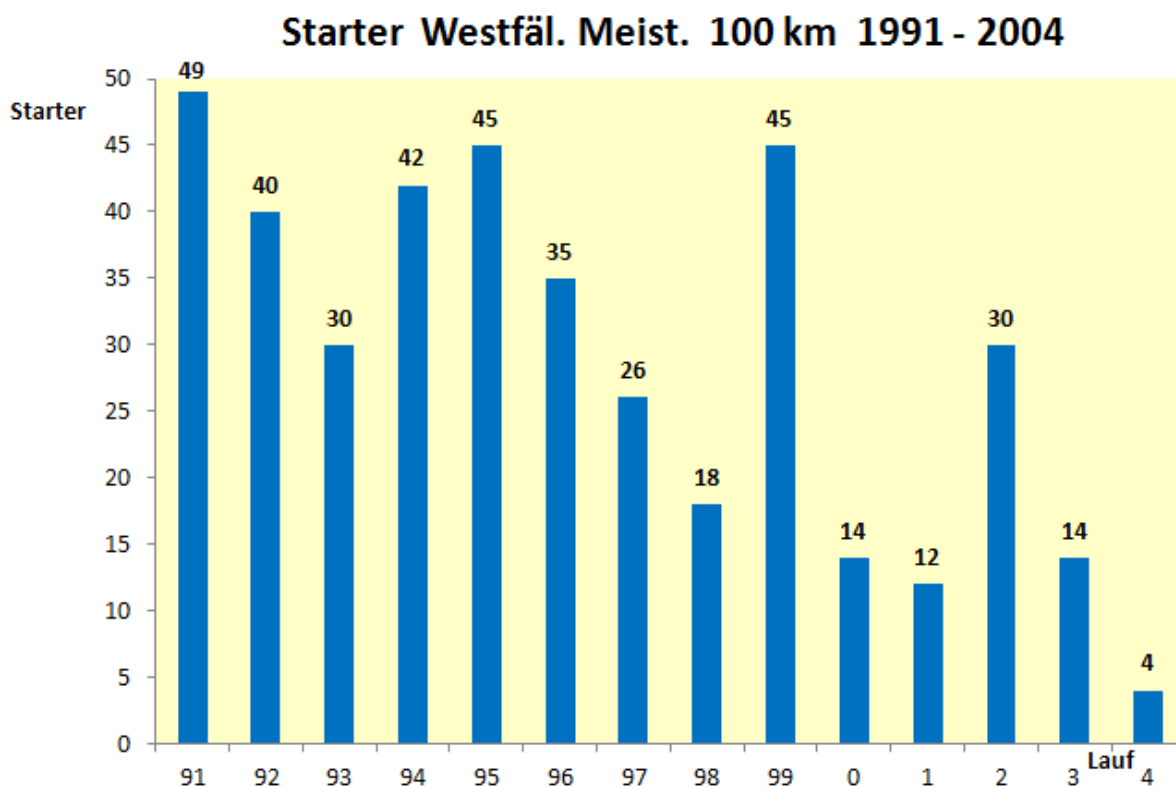

2000 waren wieder Westfalen-Meisterschaften in Arnsberg. Ludger Garding / SuS Schalke wurde in 7:55:49 Std. Westfalen-Meister, Christina Prachowski / LG Plettenberg wurde in 10:24:20 Std. Westfalen-Meisterin.

2001 erliefen sich in Arnsberg Karl Berndstrotmann / TuS Sythen in 8:16:07 Std. und Christina Prachowski / LG Plettenberg in 11:13:49 Stunden die Westfalen-Titel.

2002 fand noch einmal in Rheine die Deutsche Meisterschaft im 100-km-Lauf statt. Carsten Drilling / Non-Stop-Ultra Brakel in 7:48:38 Std. und Hildegard Kerkhoff / LSF Münster in 10:12:56 Std. holten die westfälischen Titel.

2003 in Arnsberg wurden Jörg Heiner / SG Wenden in 7:51:20 Std. und Barbara Austermann / LG Ahlen in 10:06:48 Std. Westfälische Titelträger.

2004 erreichten bei den 14. und letzten Westfalen-Meisterschaften in Arnsberg nur 4 Finisher das Ziel. Barbara Austermann / LG Ahlen war als Westfalen-Meisterin in 9:07:55 Std. deutlich vor Horst Quinkenstein / TV Datteln in 10:09:59 Std. im Ziel.

404 Läufer/innen starteten bei den 14 Westfalen-Meisterschaften im 100-km-Lauf.