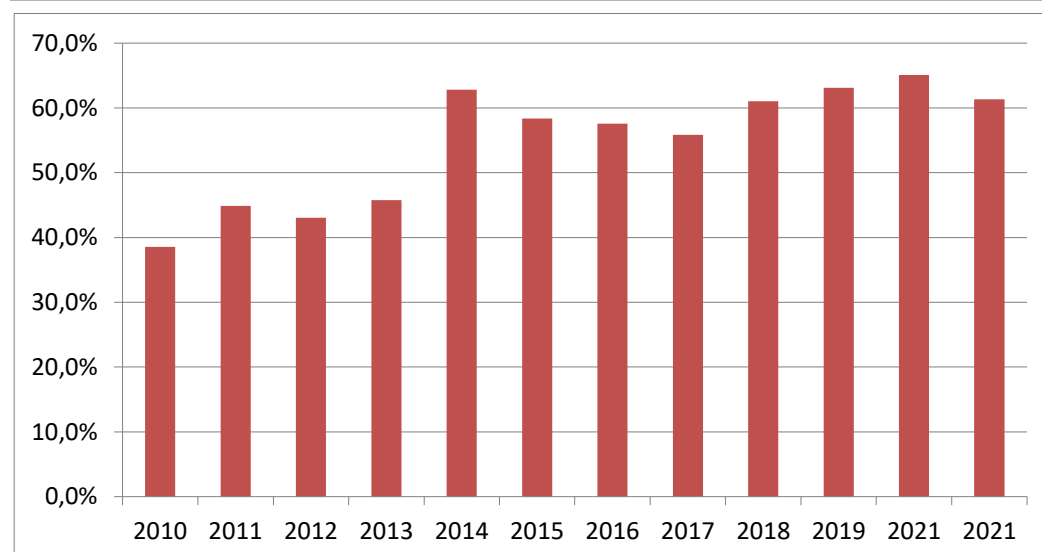

## Statistik zur der Statistik (30.06.2021)

### Wann sind die Meldungen eingegangen?

Eingang der Meldungen:		
Datum bis:	Menge	in %
30.06.2021	86	41%
07.07.2021	44	21%
14.07.2021	81	38%

### Wieviele Meldung sind in den letzten Jahren zum Stichtag 30.06 eingegangen

Meldungen pro Jahr			
Jahr	Meldungen	Aktive Mitglieder	%
2010	84	218	38,5%
2011	105	234	44,9%
2012	102	237	43,0%
2013	108	236	45,8%
2014	152	242	62,8%
2015	150	257	58,4%
2016	156	271	57,6%
2017	158	283	55,8%
2018	180	295	61,0%
2019	195	309	63,1%
2021	218	335	65,1%
2021	211	344	61,3%