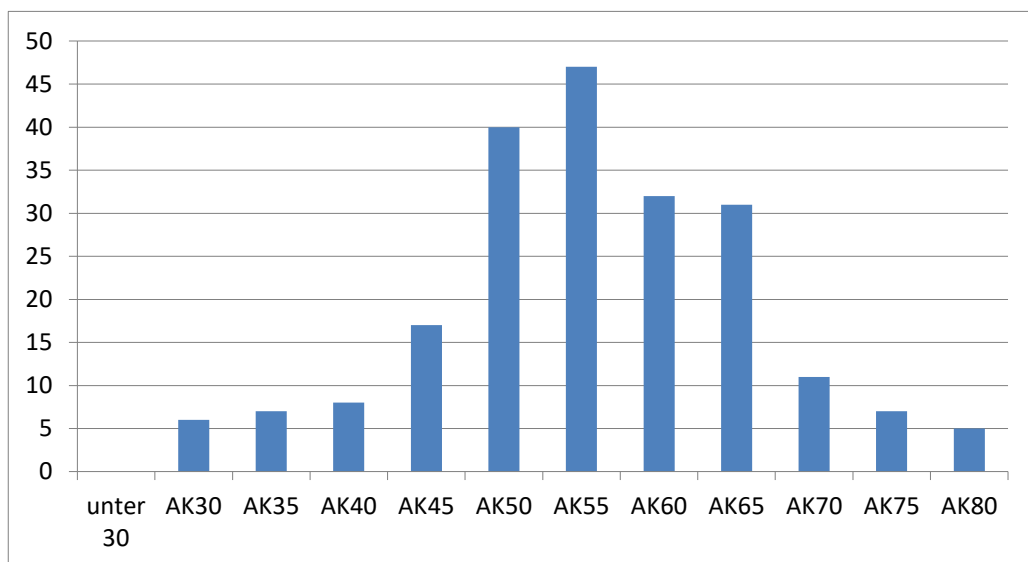

Stand: 15.07.2021

© Michael Kiene