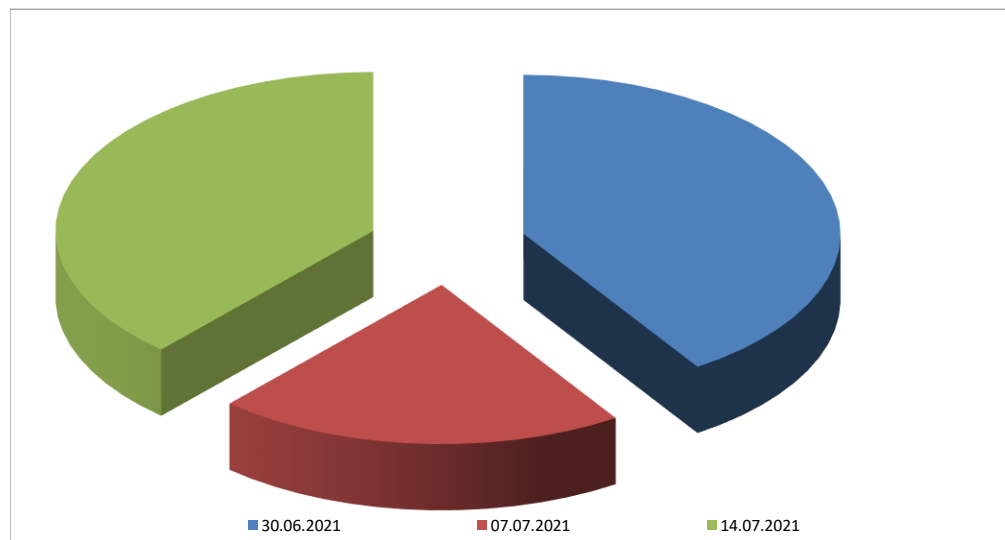

## Statistik zur der Statistik (30.06.2021)

### Wann sind die Meldungen eingegangen?

Eingang der Meldungen:		
Datum bis:	Menge	in %
30.06.2021	86	41%
07.07.2021	44	21%
14.07.2021	81	38%

### Wieviele Meldung sind in den letzten Jahren zum Stichtag 30.06 eingegangen

Meldungen pro Jahr			
Jahr	Meldungen	Aktive Mitglieder	%
2010	84	218	38,5%
2011	105	234	44,9%
2012	102	237	43,0%
2013	108	236	45,8%
2014	152	242	62,8%
2015	150	257	58,4%
2016	156	271	57,6%
2017	158	283	55,8%
2018	180	295	61,0%
2019	195	309	63,1%
2021	218	335	65,1%
2021	211	344	61,3%