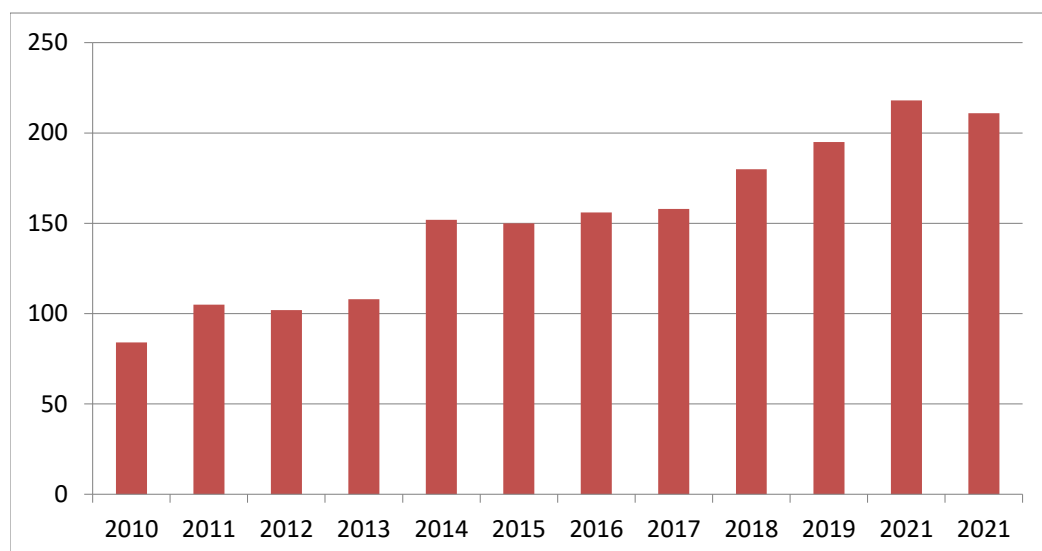

## Statistik zur der Statistik (30.06.2021)

### Wann sind die Meldungen eingegangen?

Eingang der Meldungen:		
Datum bis:	Menge	in %
30.06.2021	86	41%
07.07.2021	44	21%
14.07.2021	81	38%

### Wieviele Meldung sind in den letzten Jahren zum Stichtag 30.06 eingegangen

Meldungen pro Jahr			
Jahr	Meldungen	Aktive Mitglieder	%
2010	84	218	38,5%
2011	105	234	44,9%
2012	102	237	43,0%
2013	108	236	45,8%
2014	152	242	62,8%
2015	150	257	58,4%
2016	156	271	57,6%
2017	158	283	55,8%
2018	180	295	61,0%
2019	195	309	63,1%
2021	218	335	65,1%
2021	211	344	61,3%