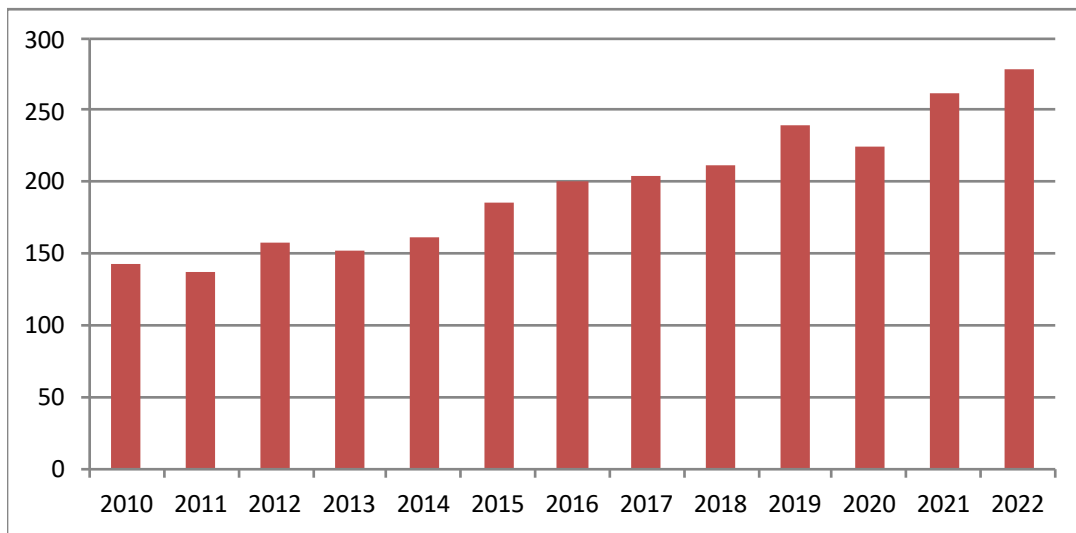

Statistik zur der Statistik (31.12.2022)

Wann sind die Meldungen eingegangen?

Eingang der Meldungen:		
Datum bis:	Menge	in %
31.12.22	135	48%
07.01.23	95	34%
14.01.23	49	18%

Wie viele Meldung sind in den letzten Jahren zum Stichtag 31.12 eingegangen

Meldungen pro Jahr			
Jahr	Meldungen	Aktive Mitglieder	%
2010	144	218	66,1%
2011	138	234	59,0%
2012	158	237	66,7%
2013	153	236	64,8%
2014	161	241	66,8%
2015	185	265	69,8%
2016	201	278	72,3%
2017	205	292	70,2%
2018	211	297	71,0%
2019	239	328	72,9%
2020	224	342	65,5%
2021	263	361	72,9%
2022	279	374	74,6%