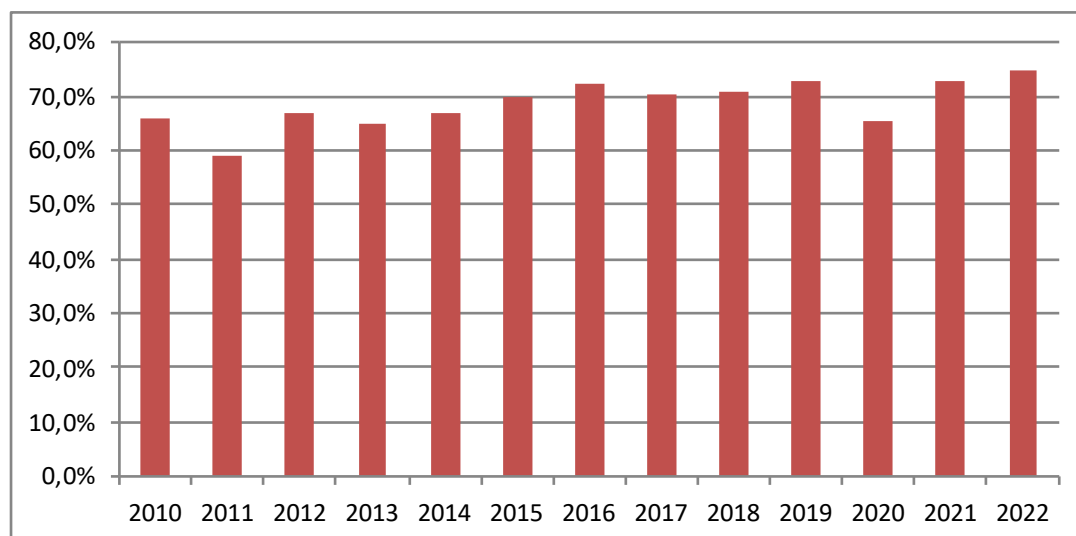

Statistik zur der Statistik (31.12.2022)

Wann sind die Meldungen eingegangen?

Eingang der Meldungen:		
Datum bis:	Menge	in %
31.12.22	135	48%
07.01.23	95	34%
14.01.23	49	18%

Wie viele Meldung sind in den letzten Jahren zum Stichtag 31.12 eingegangen

Meldungen pro Jahr			
Jahr	Meldungen	Aktive Mitglieder	%
2010	144	218	66,1%
2011	138	234	59,0%
2012	158	237	66,7%
2013	153	236	64,8%
2014	161	241	66,8%
2015	185	265	69,8%
2016	201	278	72,3%
2017	205	292	70,2%
2018	211	297	71,0%
2019	239	328	72,9%
2020	224	342	65,5%
2021	263	361	72,9%
2022	279	374	74,6%