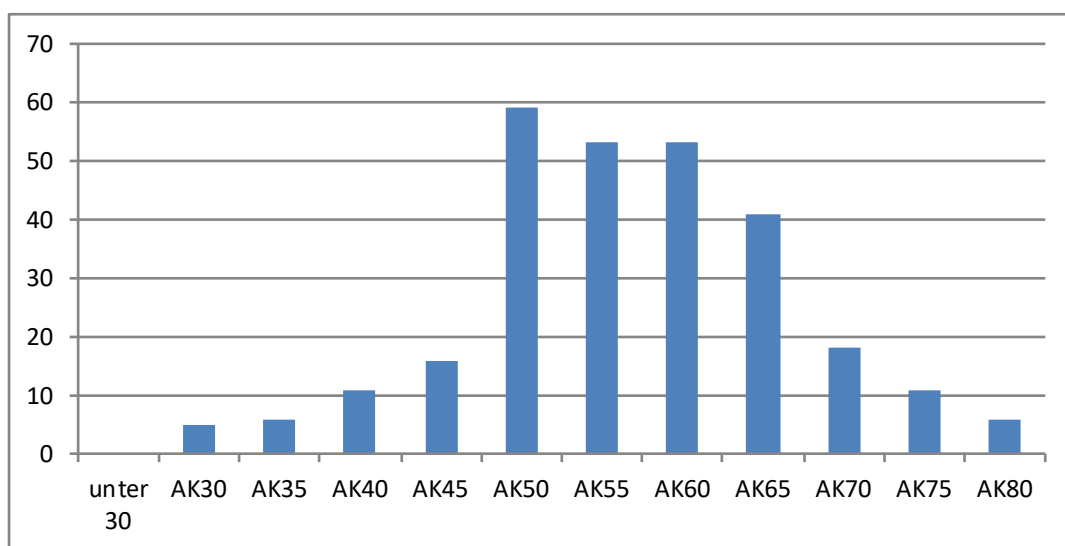

Wie verteilen sich die Meldungen auf unsere Mitglieder?

	M	W	Summe:
unter 30			0
AK30	4	1	5
AK35	4	2	6
AK40	10	1	11
AK45	13	3	16
AK50	45	14	59
AK55	39	14	53
AK60	48	5	53
AK65	37	4	41
AK70	16	2	18
AK75	10	1	11
AK80	5	1	6
Summe:	231	47	279

Stand: 15.01.2023

© Michael Kiene