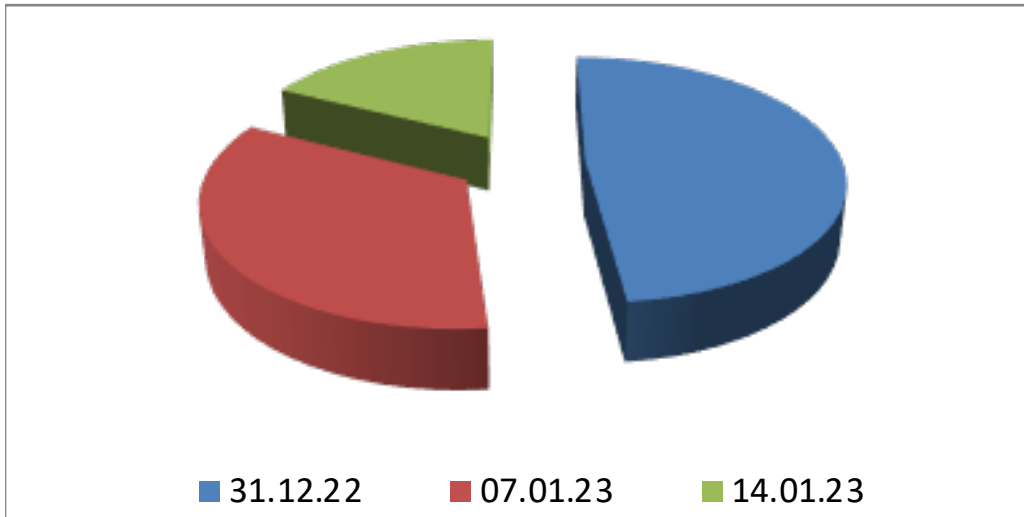

Statistik zur der Statistik (31.12.2022)

Wann sind die Meldungen eingegangen?

Eingang der Meldungen:		
Datum bis:	Menge	in %
31.12.22	135	48%
07.01.23	95	34%
14.01.23	49	18%

Wie viele Meldung sind in den letzten Jahren zum Stichtag 31.12 eingegangen

Meldungen pro Jahr			
Jahr	Meldungen	Aktive Mitglieder	%
2010	144	218	66,1%
2011	138	234	59,0%
2012	158	237	66,7%
2013	153	236	64,8%
2014	161	241	66,8%
2015	185	265	69,8%
2016	201	278	72,3%
2017	205	292	70,2%
2018	211	297	71,0%
2019	239	328	72,9%
2020	224	342	65,5%
2021	263	361	72,9%
2022	279	374	74,6%