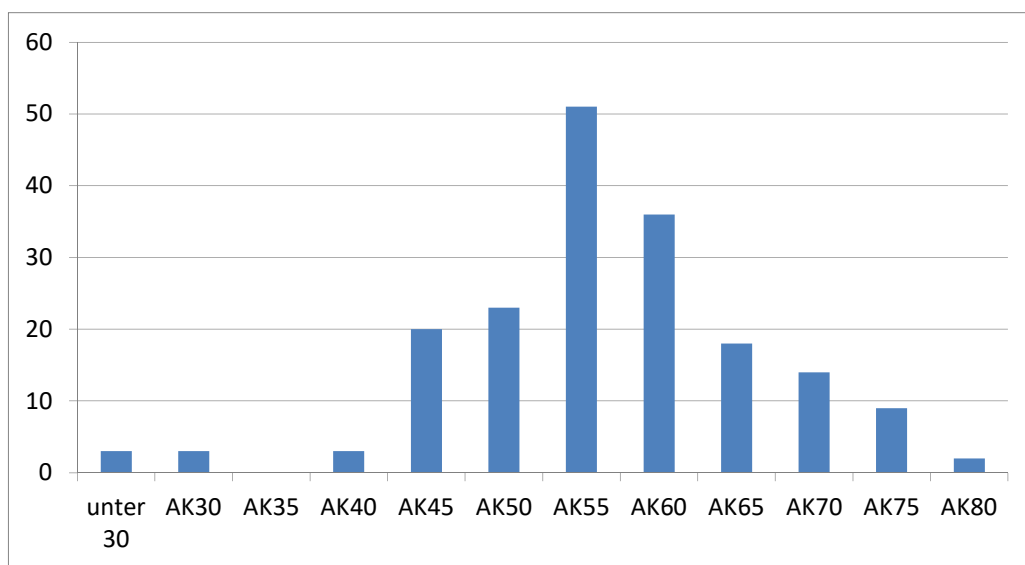

Stand: 16.07.2018

© Michael Kiene