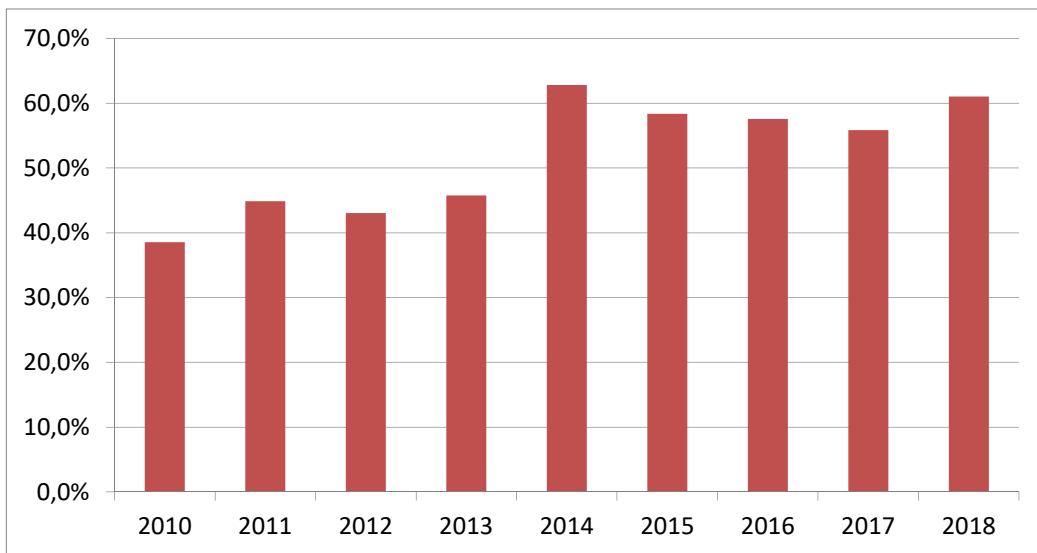

Statistik zur der Statistik (30.06.2018)

Wann sind die Meldungen eingegangen?

Eingang der Meldungen:		
Datum bis:	Menge	in %
30.06.2018	62	34%
07.07.2018	57	32%
14.07.2018	61	34%

Wieviele Meldung sind in den letzten Jahren zum Stichtag 30.06 eingegangen

Meldungen pro Jahr			
Jahr	Meldungen	Aktive Mitglieder	%
2010	84	218	38,5%
2011	105	234	44,9%
2012	102	237	43,0%
2013	108	236	45,8%
2014	152	242	62,8%
2015	150	257	58,4%
2016	156	271	57,6%
2017	158	283	55,8%
2018	180	295	61,0%