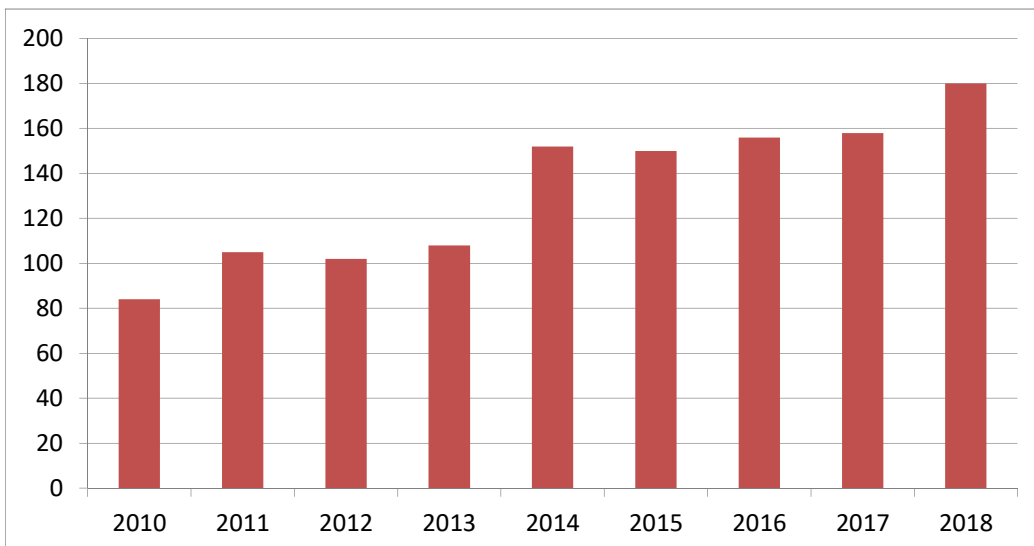

Statistik zur der Statistik (30.06.2018)

Wann sind die Meldungen eingegangen?

Eingang der Meldungen:		
Datum bis:	Menge	in %
30.06.2018	62	34%
07.07.2018	57	32%
14.07.2018	61	34%

Wieviele Meldung sind in den letzten Jahren zum Stichtag 30.06 eingegangen

Meldungen pro Jahr			
Jahr	Meldungen	Aktive Mitglieder	%
2010	84	218	38,5%
2011	105	234	44,9%
2012	102	237	43,0%
2013	108	236	45,8%
2014	152	242	62,8%
2015	150	257	58,4%
2016	156	271	57,6%
2017	158	283	55,8%
2018	180	295	61,0%